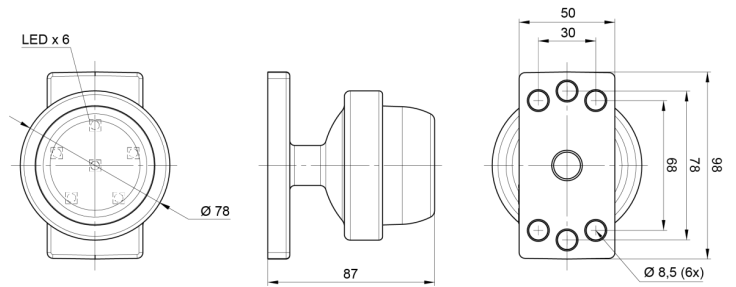

## Caractéristiques

Caractéristiques	Compatible avec des feux Gylle	Fonctions	Feu de gabarit arrière
Couleur	Rouge	Homologation	ECE R91
Couleur lentille	Rouge	Matériaux	Caoutchouc
Côté montage	Arrière	Montage	Montage en surface
Degrée-IP	IP66+IP68	Poids (kg)	0,23 Kg
Diamètre mm	78 mm	Raccordement	Câble fin ouvert
Dimensions	98 mm x 79 mm x 87 mm	Source lumineuse	LED
EMC	EMC R10	Température d'opération	-30°C / +65°C
EMC R10	Oui	Tension	12V - 24V
Emballage	Emballage POS	À commander par	1