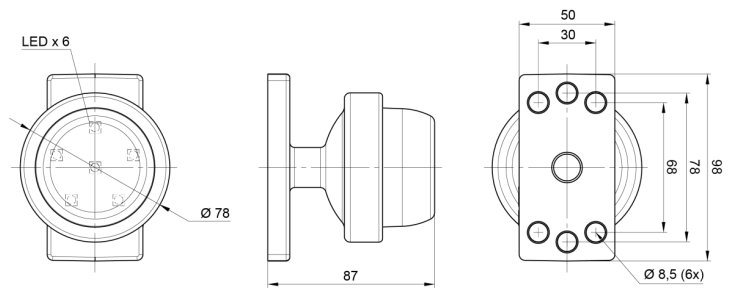

FEUX D'ENCOMBREMENT

MAVERICK3-CR

Feu d'encombrement LED | 12-24V | blanc

EAN: 5414184000858

Caractéristiques

Caractéristiques	Compatible avec des feux Gylle	Fonctions	Feu de gabarit devant
Couleur	Blanc	Matériaux	Caoutchouc
Couleur lentille	Transparent	Montage	Montage en surface
Côté montage	Devant	Poids (kg)	0,23 Kg
Degrée-IP	IP66+IP68	Raccordement	Câble fin ouvert
Diamètre mm	78 mm	Source lumineuse	LED
Dimensions	98 mm x 79 mm x 87 mm	Température d'opération	-30°C / +65°C
EMC	EMC R10	Tension	12V - 24V
EMC R10	Oui	À commander par	1
Emballage	Emballage POS		