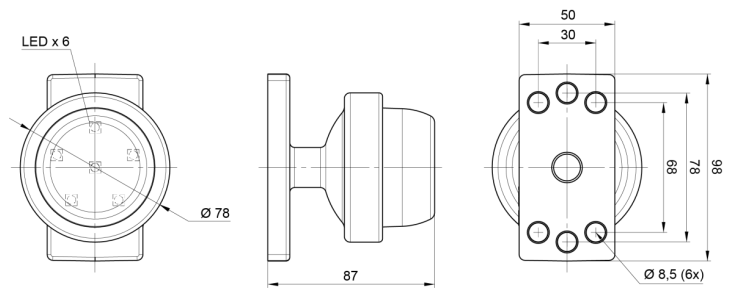

# FEUX D'ENCOMBREMENT

MAVERICK3-CR

Feu d'encombrement LED | 12-24V | blanc

EAN: 5414184000858

## Caractéristiques

Caractéristiques	Compatible avec des feux Gylle	Fonctions	Feu de gabarit devant
Couleur	Blanc	Matériaux	Caoutchouc
Couleur lentille	Transparent	Montage	Montage en surface
Côté montage	Devant	Poids (kg)	0,23 Kg
Degrée-IP	IP66+IP68	Raccordement	Câble fin ouvert
Diamètre mm	78 mm	Source lumineuse	LED
Dimensions	98 mm x 79 mm x 87 mm	Température d'opération	-30°C / +65°C
EMC	EMC R10	Tension	12V - 24V
EMC R10	Oui	À commander par	1
Emballage	Emballage POS		