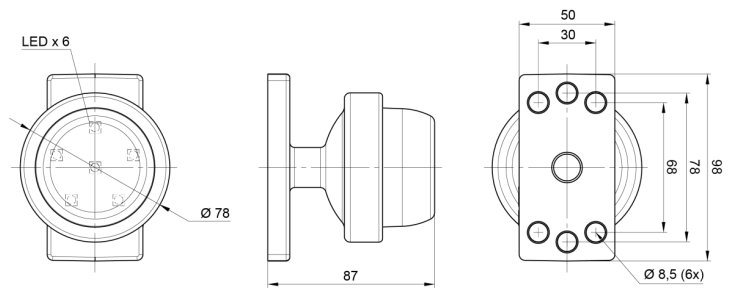

# FEUX D'ENCOMBREMENT

MAVERICK3-CR

Feu d'encombrement LED | 12-24V | blanc

EAN: 5414184000858

## Caractéristiques

Caractéristiques	Compatible avec des feux Gylle	Fonctions	Feu de gabarit devant
Couleur	Blanc	Matériaux	Caoutchouc
Couleur lentille	Transparent	Montage	Montage en surface
Côté montage	Devant	Poids (kg)	0,23 Kg
Degré-IP	IP66+IP68	Raccordement	Câble fin ouvert
Diamètre mm	78 mm	Source lumineuse	LED
Dimensions	98 mm x 79 mm x 87 mm	Température d'opération	-30°C / +65°C
EMC	EMC R10	Tension	12V - 24V
EMC R10	Oui	À commander par	1
Emballage	Emballage POS		