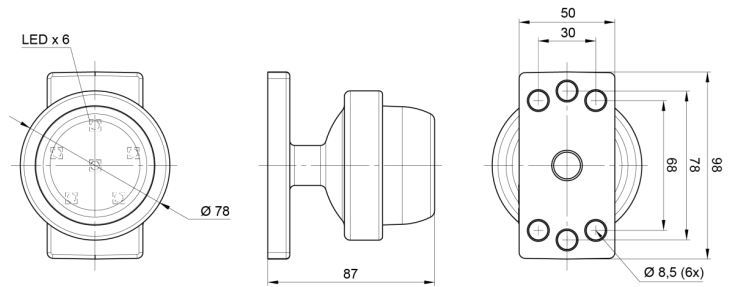

FEUX D'ENCOMBREMENT

MAVERICK3-OR

Feu d'encombrement LED | 12-24V | orange

EAN: 5414184000865

Caractéristiques

Caractéristiques	Compatible avec des feux Gylle	Fonctions	Feu de position latéral
Couleur	Orange	Homologation	ECE R91
Couleur lentille	Orange	Matériaux	Caoutchouc
Côté montage	Côté	Montage	Montage en surface
Degrée-IP	IP66+IP68	Poids (kg)	0,23 Kg
Diamètre mm	78 mm	Raccordement	Câble fin ouvert
Dimensions	98 mm x 79 mm x 87 mm	Source lumineuse	LED
EMC	EMC R10	Température d'opération	-30°C / +65°C
EMC R10	Oui	Tension	12V - 24V
Emballage	Emballage POS	À commander par	1