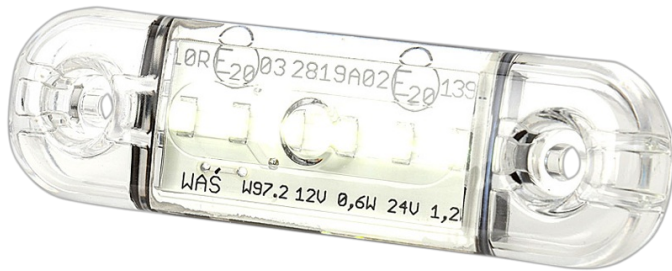

# FEUX D'ENCOMBREMENT

201-DV-CR-6LED

Feu d'encombrement LED | 6 LEDs | 12-24V | blanc

EAN: 5414184001404

## Caractéristiques

Couleur	Blanc	Longueur cable (m)	0,2 m
Couleur lentille	Transparent	Montage	Montage en surface
Côté montage	Devant	Nombre de LEDs	6
Degré-IP	IP66+IP68	Poids (kg)	0,03 Kg
Dimensions	84 mm x 24 mm x 10,4 mm	Raccordement	Câble fin ouvert
EMC	EMC R10	Source lumineuse	LED
EMC R10	Oui	Temperature d'opération	-30°C / +65°C
Emballage	Emballage POS	Tension	12V - 24V
Fonctions	Feu de gabarit devant	À commander par	1
Homologation	ECE R7		