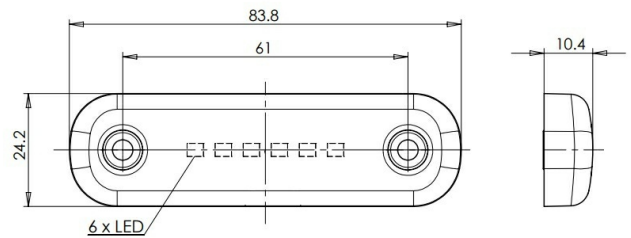

## Caractéristiques

Couleur	Blanc	Longueur cable (m)	0,2 m
Couleur lentille	Transparent	Montage	Montage en surface
Côté montage	Devant	Nombre de LEDs	6
Degré-IP	IP66+IP68	Poids (kg)	0,03 Kg
Dimensions	84 mm x 24 mm x 10,4 mm	Raccordement	Câble fin ouvert
EMC	EMC R10	Source lumineuse	LED
EMC R10	Oui	Temperature d'opération	-30°C / +65°C
Emballage	Emballage POS	Tension	12V - 24V
Fonctions	Feu de gabarit devant	À commander par	1
Homologation	ECE R7		