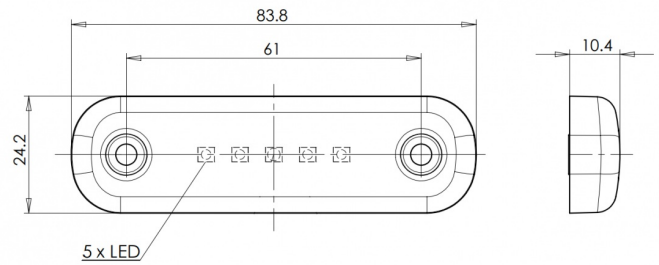

FEUX D'ENCOMBREMENT

201-DV-RO-5LED

Feu d'encombrement LED | 5 LEDs | 12-24V | rouge

EAN: 5414184001428

Caractéristiques

Couleur	Rouge	Longueur cable (m)	0,2 m
Couleur lentille	Rouge	Montage	Montage en surface
Côté montage	Arrière	Nombre de LEDs	5
Degrée-IP	IP66+IP68	Poids (kg)	0,03 Kg
Dimensions	84 mm x 24 mm x 10,4 mm	Raccordement	Câble fin ouvert
EMC	EMC R10	Source lumineuse	LED
EMC R10	Oui	Temperature d'opération	-30°C / +65°C
Emballage	Emballage POS	Tension	12V - 24V
Fonctions	Feu de gabarit arrière	À commander par	1
Homologation	ECE R7		