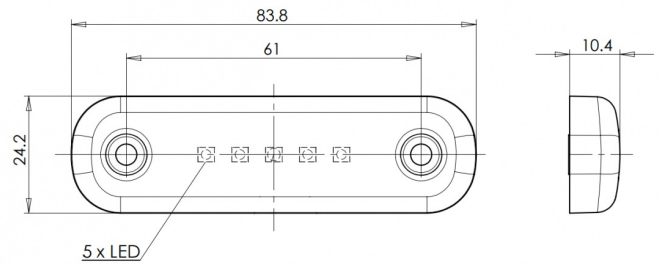

## Caractéristiques

Couleur	Rouge	Longueur cable (m)	0,2 m
Couleur lentille	Rouge	Montage	Montage en surface
Côté montage	Arrière	Nombre de LEDs	5
Degrée-IP	IP66+IP68	Poids (kg)	0,03 Kg
Dimensions	84 mm x 24 mm x 10,4 mm	Raccordement	Câble fin ouvert
EMC	EMC R10	Source lumineuse	LED
EMC R10	Oui	Temperature d'opération	-30°C / +65°C
Emballage	Emballage POS	Tension	12V - 24V
Fonctions	Feu de gabarit arrière	À commander par	1
Homologation	ECE R7		