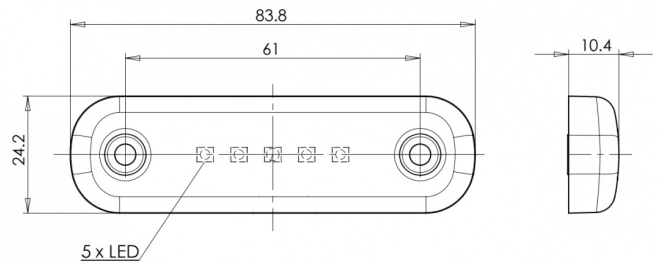

## Caractéristiques

Couleur	Rouge	Longueur cable (m)	0,2 m
Couleur lentille	Rouge	Montage	Montage en surface
Côté montage	Arrière	Nombre de LEDs	5
Degrée-IP	IP66+IP68	Poids (kg)	0,03 Kg
Dimensions	84 mm x 24 mm x 10,4 mm	Raccordement	Câble fin ouvert
EMC	EMC R10	Source lumineuse	LED
EMC R10	Oui	Temperature d'opération	-30°C / +65°C
Emballage	Emballage POS	Tension	12V - 24V
Fonctions	Feu de gabarit arrière	À commander par	1
Homologation	ECE R7		