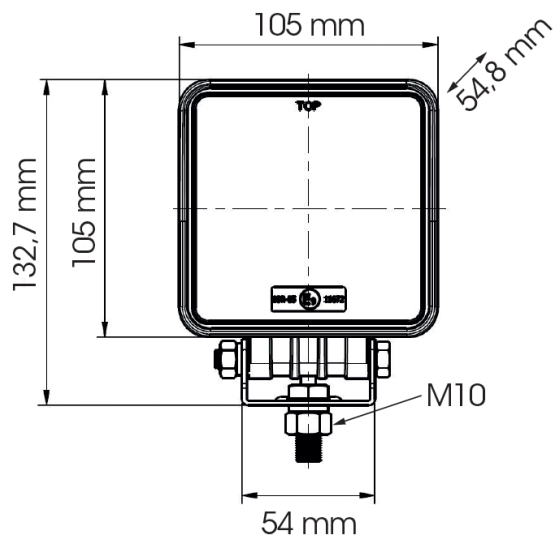

486 LED

Feu de travail | LED | 10-30V | carré | 2000 lumen

EAN: 5414184565609

Caractéristiques

| | |
|--------------------|------------------------------|
| Couleur | Blanc |
| Couleur LEDs | Blanc |
| Couleur lentille | Transparent |
| Degrée-IP | IP67 |
| Dimensions | 105 mm x 105 mm x 54.8 mm |
| EMC | EMC R10 |
| EMC R10 | Oui |
| Emballage | Boite blanche avec étiquette |
| Livré avec | Écrous de fixation |
| Longueur cable (m) | 3 m |
| Lumen | 2000 |

| | |
|-------------------------|-------------------------|
| Lumen range | Medium 800 - 2000 Lumen |
| Montage | Écrou |
| Nombre de LEDs | 9 |
| Poids (kg) | 0,6 Kg |
| Raccordement | Câble fin ouvert |
| Source lumineuse | LED |
| Temperature d'opération | -30°C / +65°C |
| Tension | 12V - 24V |
| Type | Carré |
| Watt | 27 Watt |
| À commander par | 1 |