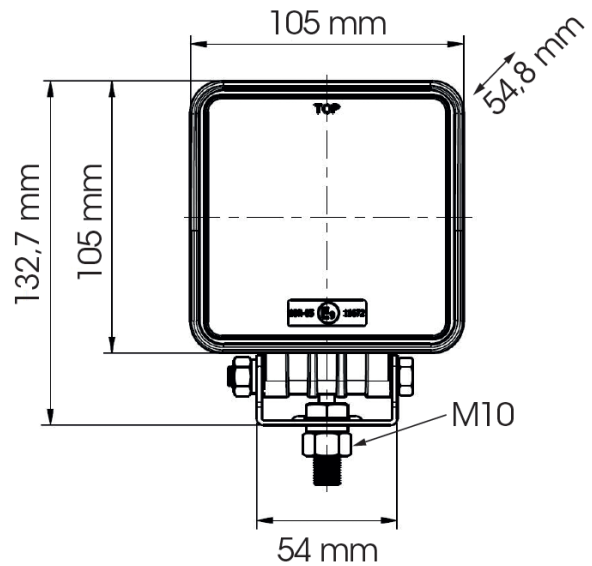

FEUX DE TRAVAIL

486 LED

Feu de travail | LED | 10-30V | carré | 2000 lumen

EAN: 5414184565609

Caractéristiques

Couleur	Blanc	Lumen range	Medium 800 - 2000 Lumen
Couleur LEDs	Blanc	Montage	Écrou
Couleur lentille	Transparent	Nombre de LEDs	9
Degrée-IP	IP67	Poids (kg)	0,6 Kg
Dimensions	105 mm x 105 mm x 54,8 mm	Raccordement	Câble fin ouvert
EMC	EMC R10	Source lumineuse	LED
EMC R10	Oui	Température d'opération	-30°C / +65°C
Emballage	Boite blanche avec étiquette	Tension	12V - 24V
Livré avec	Écrous de fixation	Type	Carré
Longueur câble (m)	3 m	Watt	27 Watt
Lumen	2000	À commander par	1