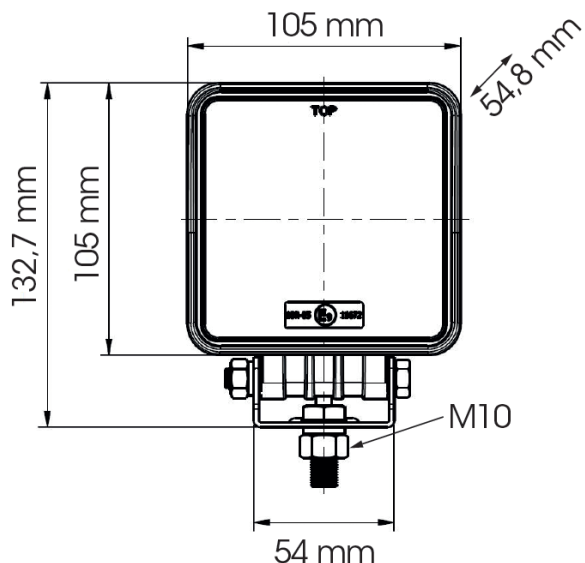

FEUX DE TRAVAIL

486 LED

Feu de travail | LED | 10-30V | carré | 2000 lumen

EAN: 5414184565609

Caractéristiques

Couleur	Blanc	Lumen range	Medium 800 - 2000 Lumen
Couleur LEDs	Blanc	Montage	Écrou
Couleur lentille	Transparent	Nombre de LEDs	9
Degrée-IP	IP67	Poids (kg)	0,6 Kg
Dimensions	105 mm x 105 mm x 54,8 mm	Raccordement	Câble fin ouvert
EMC	EMC R10	Source lumineuse	LED
EMC R10	Oui	Température d'opération	-30°C / +65°C
Emballage	Boite blanche avec étiquette	Tension	12V - 24V
Livré avec	Écrous de fixation	Type	Carré
Longueur câble (m)	3 m	Watt	27 Watt
Lumen	2000	À commander par	1