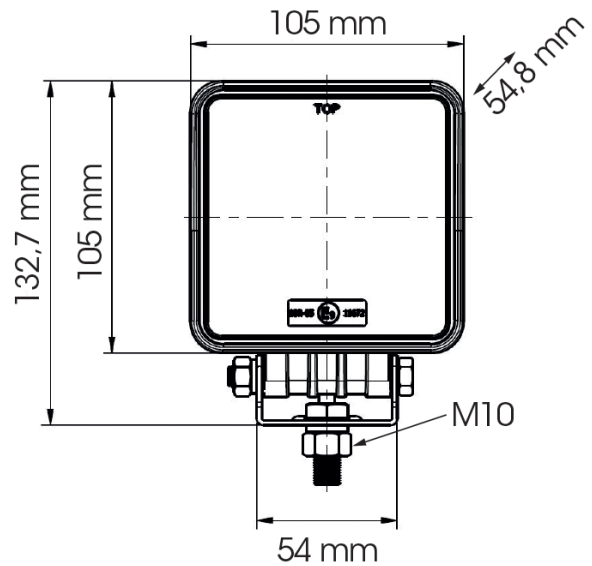

FEUX DE TRAVAIL

486 LED

Feu de travail | LED | 10-30V | carré | 2000 lumen

EAN: 5414184565609

Caractéristiques

| | | | |
|--------------------|------------------------------|-------------------------|-------------------------|
| Couleur | Blanc | Lumen range | Medium 800 - 2000 Lumen |
| Couleur LEDs | Blanc | Montage | Écrou |
| Couleur lentille | Transparent | Nombre de LEDs | 9 |
| Degrée-IP | IP67 | Poids (kg) | 0,6 Kg |
| Dimensions | 105 mm x 105 mm x 54,8 mm | Raccordement | Câble fin ouvert |
| EMC | EMC R10 | Source lumineuse | LED |
| EMC R10 | Oui | Temperature d'opération | -30°C / +65°C |
| Emballage | Boite blanche avec étiquette | Tension | 12V - 24V |
| Livré avec | Écrous de fixation | Type | Carré |
| Longueur cable (m) | 3 m | Watt | 27 Watt |
| Lumen | 2000 | À commander par | 1 |