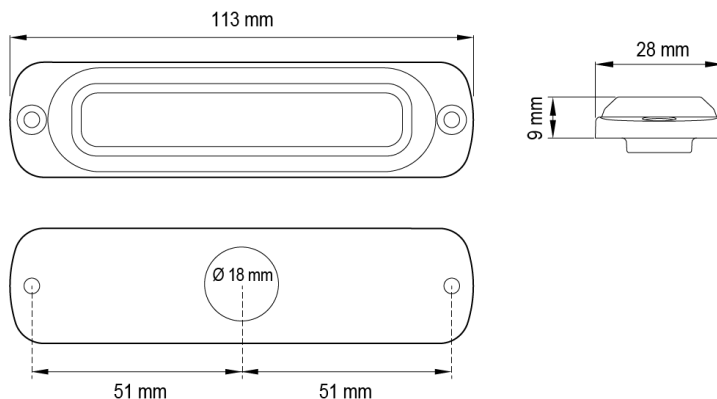

# FEUX FLASH À LED

ST6-BL-VERT

Feu flash | LED | 6 LEDs | 12-24V | bleu | montage verticale

EAN: 5414184215870

## Caractéristiques

Bon à savoir	Approuvé pour le montage vertical.
CISPR 25	12V : CISPR 25 Class 3 - 24V : CISPR 25 Class 2
Couleur	Bleu
Couleur lentille	Transparent
Degré-IP	IPX7
Dimensions	113 mm x 28 mm x 9 mm
ECE R65 Classe 2	Oui
EMC R10	Oui
Livré avec	Écrous de fixation, joint de montage, manuel
Longueur câble (m)	0,21 m
Modèle	Allongé

Montage	Montage en surface
Nombre de LEDs	6
Nombre de fonctions flash	23
Poids (kg)	0,14 Kg
Raccordement	Câble fin ouvert
Source lumineuse	LED
Synchronisable	Oui
Température d'opération	-30°C / +65°C
Tension	12V - 24V
À commander par	1