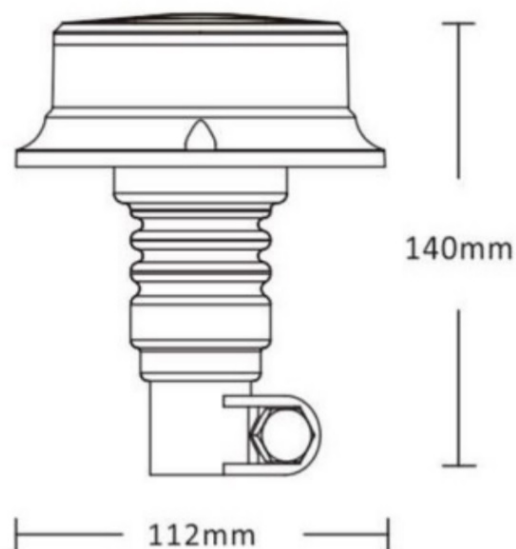

# GYROPHARES

500F-DV-CLOR

Gyrophare | LED | montage flexible sur tube | 12-24V |  
lentille transparente | orange

EAN: 5414184565470

## Caractéristiques

Couleur	Orange	Nombre de LEDs	18
Couleur lentille	Transparent	Nombre de fonctions flash	7 (dont 1 fonction rotative)
Degré-IP	IP67	Poids (kg)	0,35 Kg
Diamètre mm	112 mm	Raccordement	Fixation sur tube
ECE R65 Classe 1	Oui	Source lumineuse	LED
EMC	EMC R10	Synchronisable	Non
EMC R10	Oui	Température d'opération	-30°C / +60°C
Emballage	Boite blanche avec étiquette	Tension	12V - 24V
Hauteur	131 - 170 mm	À commander par	1
Hauteur mm	140 mm		
Livré avec	Manuel		
Montage	Fixation sur tube, flexible		