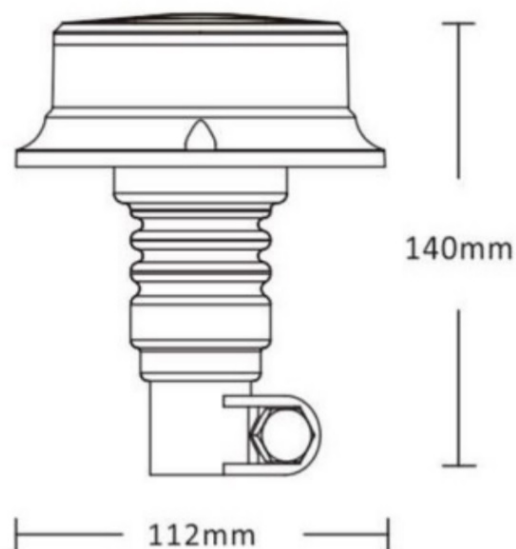

# GYROPHARES

500F-DV-CLOR

Gyrophare | LED | montage flexible sur tube | 12-24V |  
lentille transparente | orange

EAN: 5414184565470

## Caractéristiques

Couleur	Orange	Nombre de LEDs	18
Couleur lentille	Transparent	Nombre de fonctions flash	7 (dont 1 fonction rotative)
Degré-IP	IP67	Poids (kg)	0,35 Kg
Diamètre mm	112 mm	Raccordement	Fixation sur tube
ECE R65 Classe 1	Oui	Source lumineuse	LED
EMC	EMC R10	Synchronisable	Non
EMC R10	Oui	Temperature d'opération	-30°C / +60°C
Emballage	Boite blanche avec étiquette	Tension	12V - 24V
Hauteur	131 - 170 mm	À commander par	1
Hauteur mm	140 mm		
Livré avec	Manuel		
Montage	Fixation flexible sur tube		