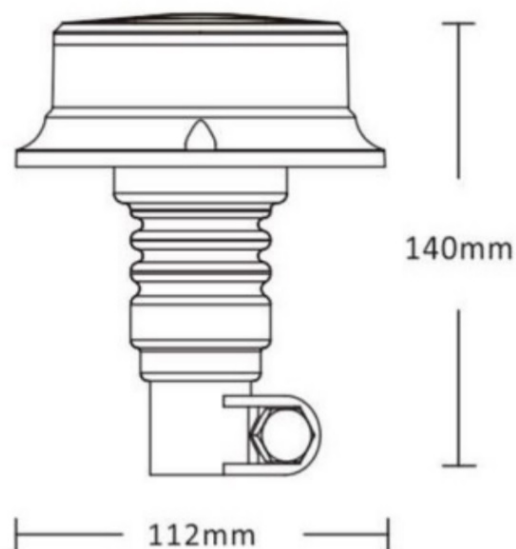

GYROPHARES

500F-DV-CLOR

Gyrophare | LED | montage flexible sur tube | 12-24V |
lentille transparente | orange

EAN: 5414184565470

Caractéristiques

Couleur	Orange	Nombre de LEDs	18
Couleur lentille	Transparent	Nombre de fonctions flash	7 (dont 1 fonction rotative)
Degré-IP	IP67	Poids (kg)	0,35 Kg
Diamètre mm	112 mm	Raccordement	Fixation sur tube
ECE R65 Classe 1	Oui	Source lumineuse	LED
EMC	EMC R10	Synchronisable	Non
EMC R10	Oui	Temperature d'opération	-30°C / +60°C
Emballage	Boite blanche avec étiquette	Tension	12V - 24V
Hauteur	131 - 170 mm	À commander par	1
Hauteur mm	140 mm		
Livré avec	Manuel		
Montage	Fixation flexible sur tube		