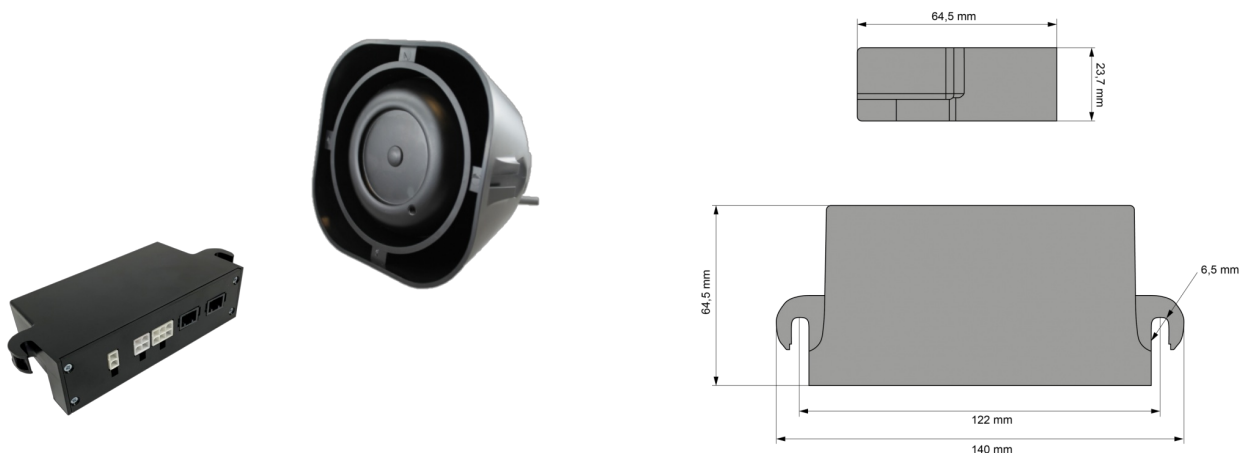

### Caractéristiques

Caractéristiques	1 sortie 3,5 Amp, 1 sortie Haut-parleur 100W-150W, 1 JOUR/NUIT, 1 horn	Poids (kg)	2 Kg
Decibel	122 dB(A) @ 3,5 m	Spécifications	1x3,5A, 100-150W sorties / boutons ON-OFF
Dimensions	Sirène : 140 mm x 64,5 mm x 23,7 mm - Haut-parleur : 160 mm x 160 mm x 80 mm	Tension	12V - 24V
EMC	EMC	Tons	Wail - Yelp - Hi/Lo
Livré avec	Kit complet	Type	Sirène & haut-parleur
Montage	Montage en surface	À commander par	1