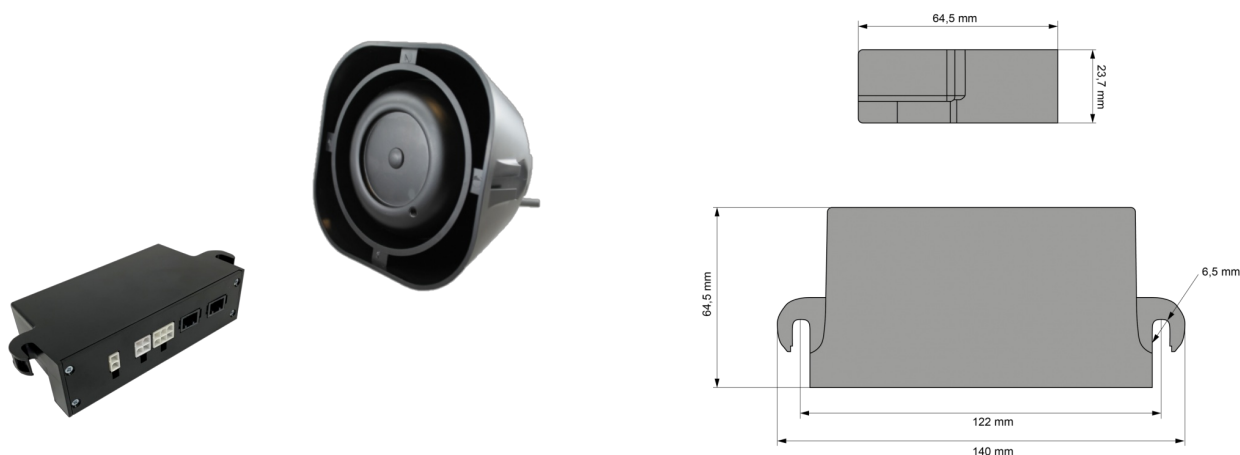

# SIRÈNES ET HAUT-PARLEURS

KIT MOD-SPA-US  
B

Sirène + Haut-parleur | 150 watt-115 dB

EAN: 5414184001442

## Caractéristiques

Caractéristiques	1 sortie 3,5 Amp, 1 sortie Haut-parleur 100W-150W, 1 JOUR/NUIT, 1 horn	Poids (kg)	2 Kg
Decibel	122 dB(A) @ 3,5 m	Spécifications	1x3,5A, 100-150W sorties / boutons ON-OFF
Dimensions	Sirène : 140 mm x 64,5 mm x 23,7 mm - Haut-parleur : 160 mm x 160 mm x 80 mm	Tension	12V - 24V
EMC	EMC	Tons	Wail - Yelp - Hi/Lo
Livré avec	Kit complet	Type	Sirène & haut-parleur
Montage	Montage en surface	À commander par	1