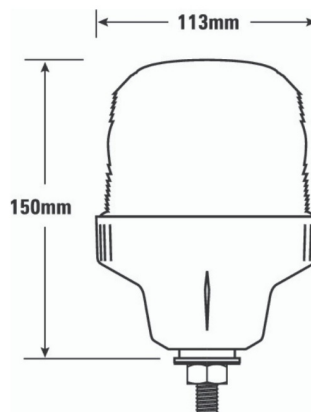

## Caractéristiques

Couleur	Orange	Nombre de LEDs	12
Couleur lentille	Orange	Nombre de fonctions flash	1
Degré-IP	IP65	Poids (kg)	0,364 Kg
Diamètre mm	113 mm	Raccordement	Câble fin ouvert
ECE R65 Classe 1	Oui	Source lumineuse	LED
EMC	EMC R10	Synchronisable	Non
EMC R10	Oui	Temperature d'opération	-30°C / +65°C
Hauteur	131 - 170 mm	Tension	12V - 24V
Hauteur mm	150 mm	À commander par	1
Montage	Fixation 1 boulon		