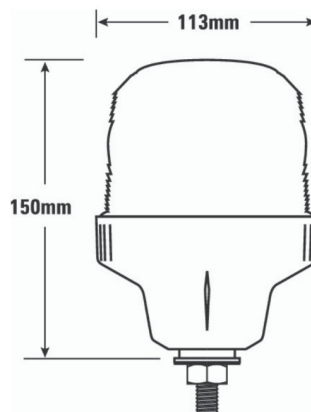

## Caractéristiques

Couleur	Orange	Nombre de LEDs	12
Couleur lentille	Orange	Nombre de fonctions flash	1
Degré-IP	IP65	Poids (kg)	0,364 Kg
Diamètre mm	113 mm	Raccordement	Câble fin ouvert
ECE R65 Classe 1	Oui	Source lumineuse	LED
EMC	EMC R10	Synchronisable	Non
EMC R10	Oui	Température d'opération	-30°C / +65°C
Hauteur	131 - 170 mm	Tension	12V - 24V
Hauteur mm	150 mm	À commander par	1
Montage	Fixation 1 boulon		