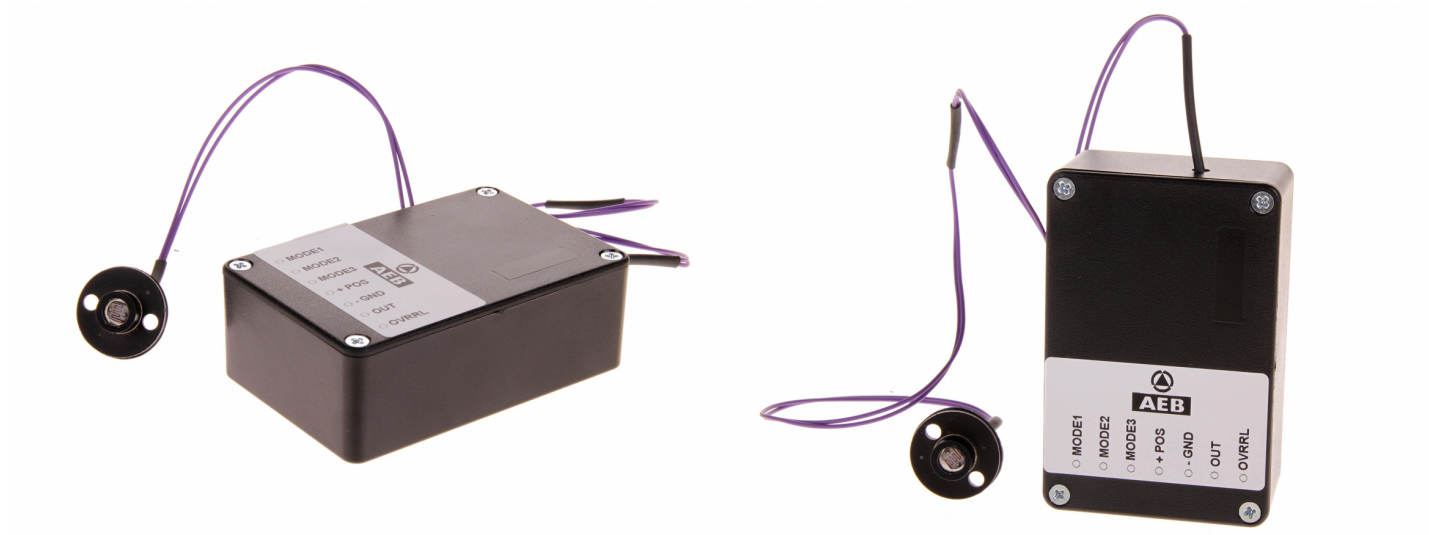

AUTODIM-12

Module jour/nuit

EAN: 5414184001336

Caractéristiques

Poids (kg)	0,067 Kg	À commander par	1
Tension	12V		
Type	Module jour/nuit automatique		
Usage	Commutation automatique entre le mode jour et le mode nuit		