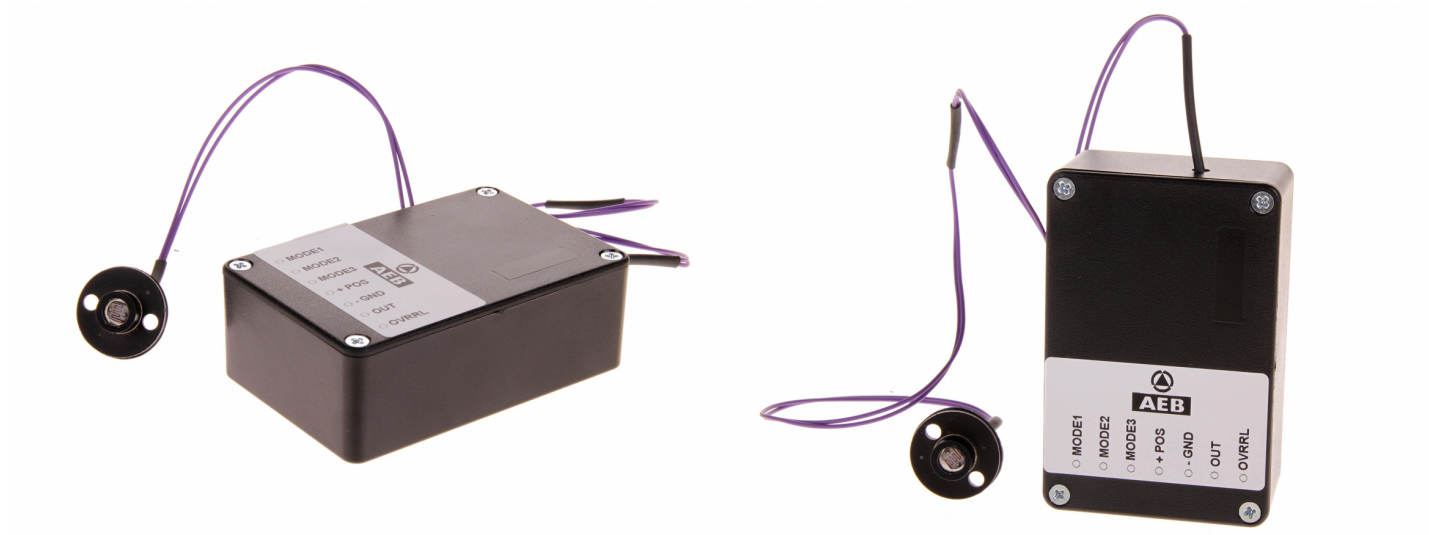

EAN: 5414184001336

Caractéristiques

Poids (kg)	0,067 Kg	À commander par	1
Tension	12V		
Type	Module jour/nuit automatique		
Usage	Commutation automatique entre le mode jour et le mode nuit		