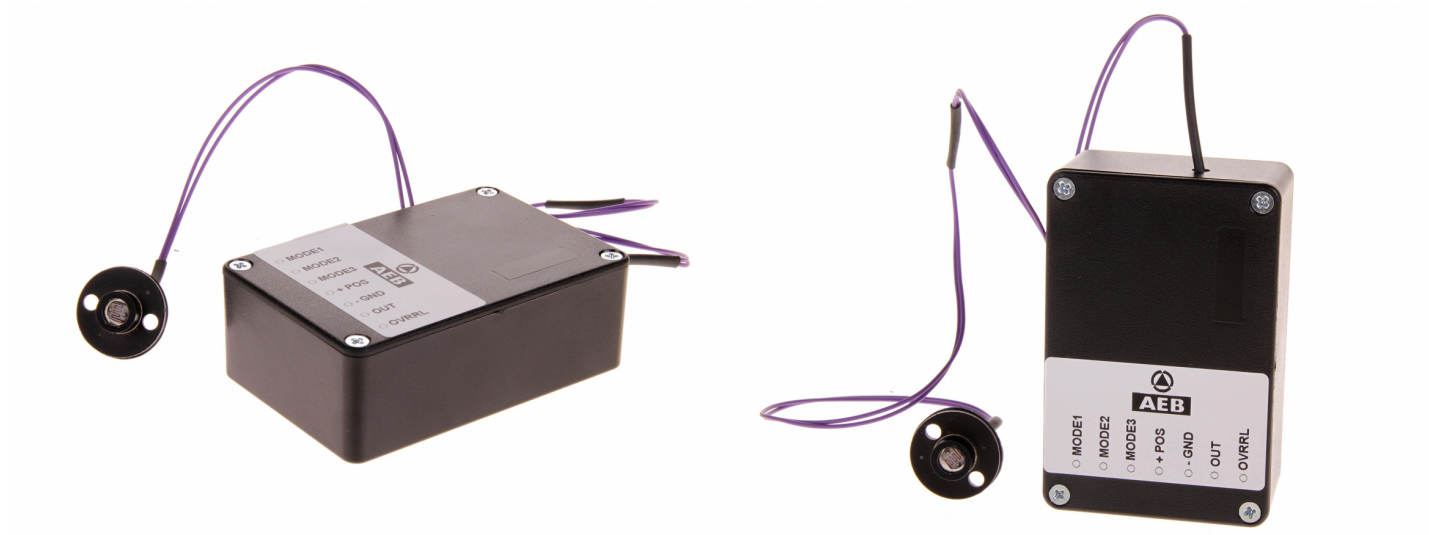

AUTODIM-12

Module jour/nuit

EAN: 5414184001336

## Caractéristiques

Poids (kg)	0,067 Kg	À commander par	1
Tension	12V		
Type	Module jour/nuit automatique		
Usage	Commutation automatique entre le mode jour et le mode nuit		