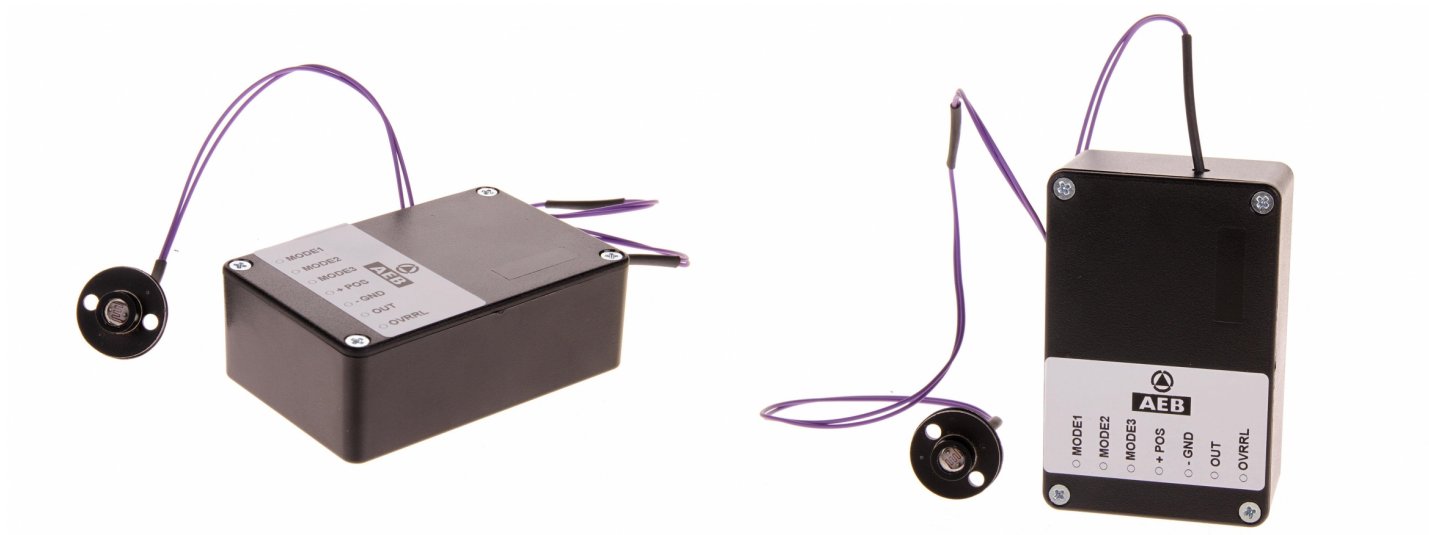

AUTODIM-24

Module jour/nuit

EAN: 5414184001343

Caractéristiques

Poids (kg)	0,07 Kg	À commander par	1
Tension	24V		
Type	Module jour/nuit automatique		
Usage	Commutation automatique entre le mode jour et le mode nuit		