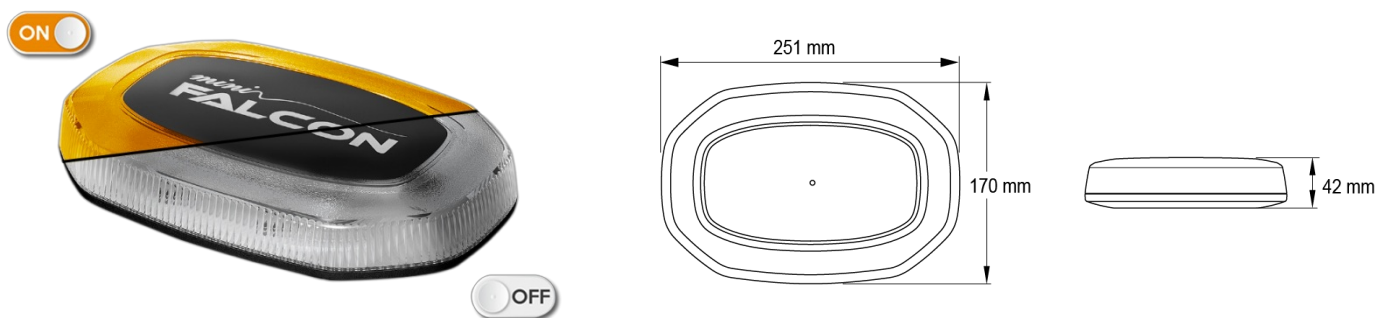

RAMPES LUMINEUSES À LED

LEGMICRO-OR

Rampe lum. micro à LED LEGION | 25 cm | orange | 12? 24V

EAN: 5414184001503

Caractéristiques

Caractéristiques	Sans boîtier de commande, sans connecteur de toit	Plage de longueur	Mini (0-100 cm)
Couleur	Orange	Poids (kg)	0,97 Kg
Couleur lentille	Transparent	Raccordement	Câble fin ouvert
Dimensions	251 mm x 170 mm x 42 mm	Source lumineuse	LED
ECE R65 Classe 1	Oui	Synchronisable	Oui
EMC	EMC R10	Série	Legion
EMC R10	Oui	Tension	12V - 24V
Emballage	Emballage POS	À commander par	1
Livré avec	Écrous de fixation, manuel	Étanchéité	Oui
Montage	Permanent		
Nombre de LEDs	24		
Nombre de fonctions flash	29		