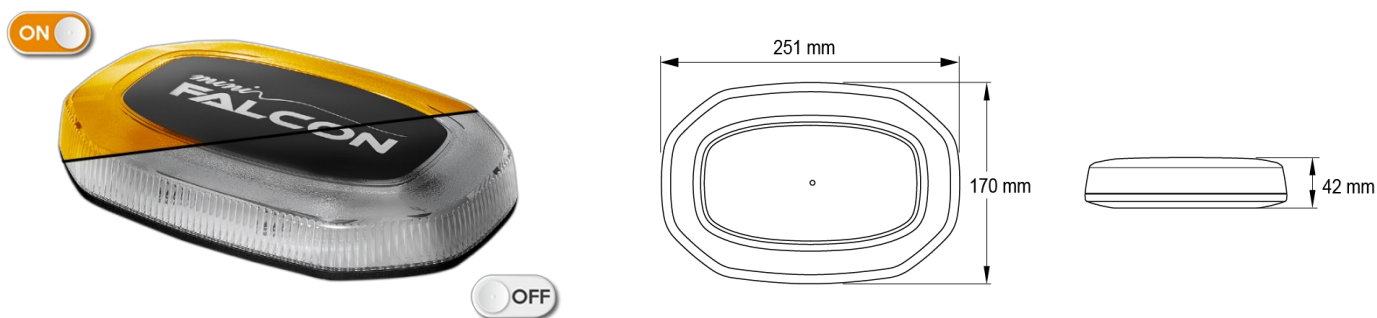

# RAMPES LUMINEUSES À LED

LEGMICRO-OR

Rampe lum. micro à LED LEGION | 25 cm | orange | 12? 24V

EAN: 5414184001503

## Caractéristiques

Caractéristiques	Sans boîtier de commande, sans connecteur de toit	Nombre de fonctions flash	29
Couleur	Orange	Poids (kg)	0,97 Kg
Couleur lentille	Transparent	Raccordement	Câble fin ouvert
Dimensions	251 mm x 170 mm x 42 mm	Source lumineuse	LED
ECE R65 Classe 1	Oui	Synchronisable	Oui
EMC	EMC R10	Série	Legion
EMC R10	Oui	Tension	12V - 24V
Emballage	Emballage POS	À commander par	1
Livré avec	Écrous de fixation, manuel	Étanchéité	Oui
Longueur	Mini (0-100 cm)		
Montage	Permanent		
Nombre de LEDs	24		