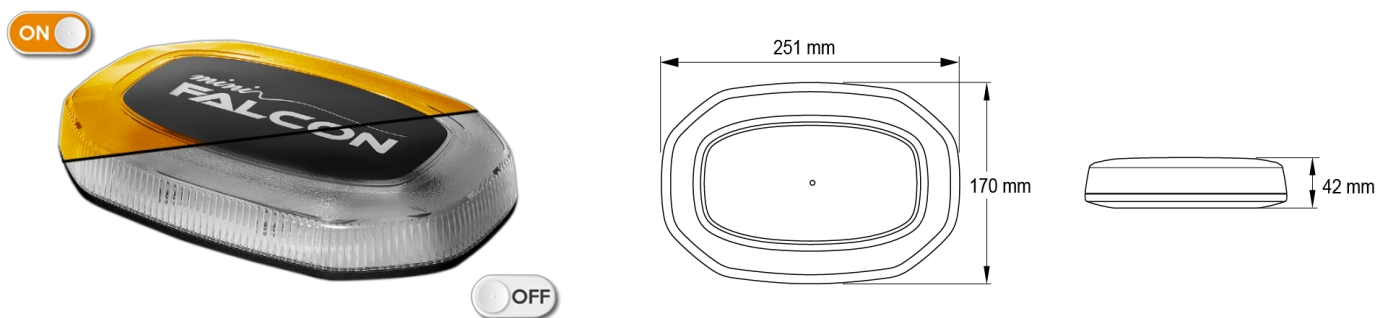

RAMPES LUMINEUSES À LED

LEGMICRO-OR

Rampe lum. micro à LED LEGION | 25 cm | orange | 12? 24V

EAN: 5414184001503

Caractéristiques

Caractéristiques	Sans boîtier de commande, sans connecteur de toit	Nombre de fonctions flash	29
Couleur	Orange	Poids (kg)	0,97 Kg
Couleur lentille	Transparent	Raccordement	Câble fin ouvert
Dimensions	251 mm x 170 mm x 42 mm	Source lumineuse	LED
ECE R65 Classe 1	Oui	Synchronisable	Oui
EMC	EMC R10	Série	Legion
EMC R10	Oui	Tension	12V - 24V
Emballage	Emballage POS	À commander par	1
Livré avec	Écrous de fixation, manuel	Étanchéité	Oui
Longueur	Mini (0-100 cm)		
Montage	Permanent		
Nombre de LEDs	24		