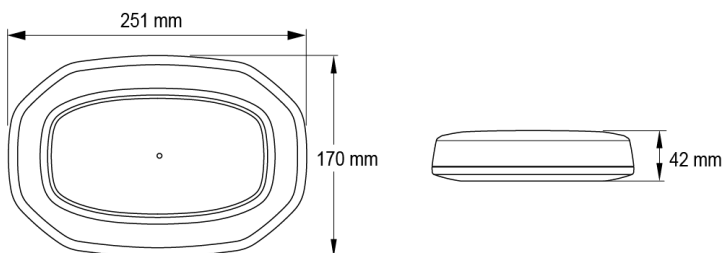

RAMPES LUMINEUSES À LED

LEGMICRO-OR-O

Rampe lum. micro à LED LEGION | 25 cm | orange | 12? 24V

EAN: 5414184001510

Caractéristiques

Caractéristiques	Sans boîtier de commande, sans connecteur de toit
Couleur	Orange
Couleur lentille	Orange
Dimensions	251 mm x 170 mm x 42 mm
ECE R65 Classe 1	Oui
EMC	EMC R10
EMC R10	Oui
Emballage	Emballage POS
Livré avec	Écrous de fixation, manuel
Longueur	Mini (0-100 cm)
Montage	Permanent
Nombre de LEDs	24

Nombre de fonctions flash	29
Poids (kg)	1,1 Kg
Raccordement	Câble fin ouvert
Source lumineuse	LED
Synchronisable	Oui
Série	Legion
Tension	12V - 24V
À commander par	1
Étanchéité	Oui