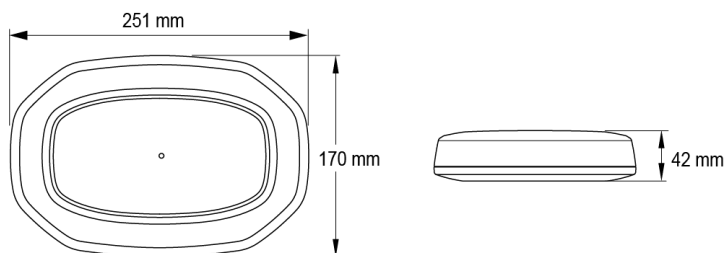

# RAMPES LUMINEUSES À LED

LEGMICRO-OR-O

Rampe lum. micro à LED LEGION | 25 cm | orange | 12? 24V

EAN: 5414184001510

## Caractéristiques

Caractéristiques	Sans boîtier de commande, sans connecteur de toit	Nombre de fonctions flash	29
Couleur	Orange	Poids (kg)	1,1 Kg
Couleur lentille	Orange	Raccordement	Câble fin ouvert
Dimensions	251 mm x 170 mm x 42 mm	Source lumineuse	LED
ECE R65 Classe 1	Oui	Synchronisable	Oui
EMC	EMC R10	Série	Legion
EMC R10	Oui	Tension	12V - 24V
Emballage	Emballage POS	À commander par	1
Livré avec	Écrous de fixation, manuel	Étanchéité	Oui
Longueur	Mini (0-100 cm)		
Montage	Permanent		
Nombre de LEDs	24		