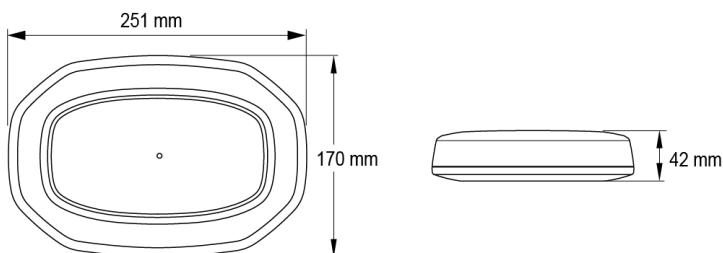

# RAMPES LUMINEUSES À LED

LEGMICRO-OR-O

Rampe lum. micro à LED LEGION | 25 cm | orange | 12? 24V

EAN: 5414184001510

## Caractéristiques

Caractéristiques	Sans boîtier de commande, sans connecteur de toit	Nombre de fonctions flash	29
Couleur	Orange	Poids (kg)	1,1 Kg
Couleur lentille	Orange	Raccordement	Câble fin ouvert
Dimensions	251 mm x 170 mm x 42 mm	Source lumineuse	LED
ECE R65 Classe 1	Oui	Synchronisable	Oui
EMC	EMC R10	Série	Legion
EMC R10	Oui	Tension	12V - 24V
Emballage	Emballage POS	À commander par	1
Livré avec	Écrous de fixation, manuel	Étanchéité	Oui
Longueur	Mini (0-100 cm)		
Montage	Permanent		
Nombre de LEDs	24		