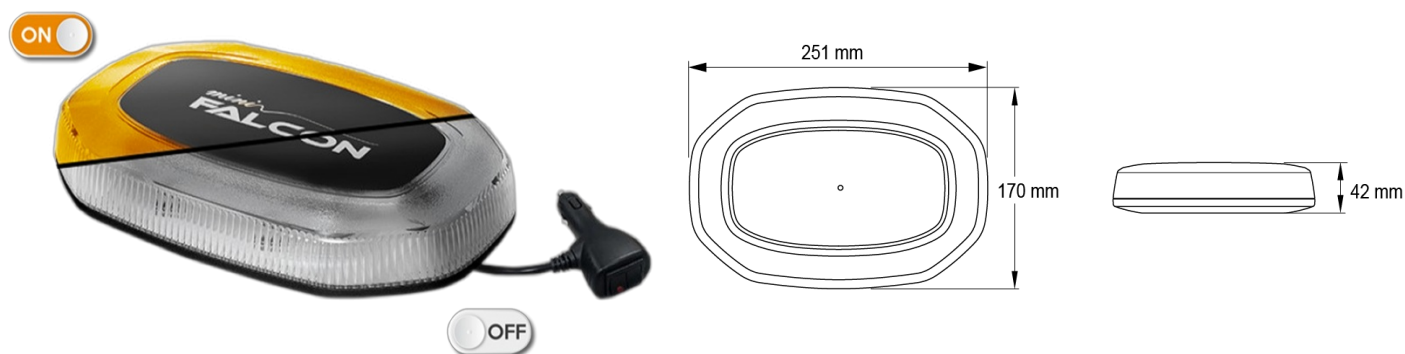

# RAMPES LUMINEUSES À LED

LEGMICRO-M-OR

Rampe lum. mini à LED LEGION | magnétique | 25 cm | orange | 12-24V

EAN: 5414184001527

## Caractéristiques

Caractéristiques	Sans boîtier de commande, sans connecteur de toit	Nombre de fonctions flash	29
Couleur	Orange	Poids (kg)	1,5 Kg
Couleur lentille	Transparent	Raccordement	Fiche allume cigare
Dimensions	251 mm x 170 mm x 42 mm	Source lumineuse	LED
ECE R65 Classe 1	Oui	Synchronisable	Non
EMC	EMC R10	Série	Legion
EMC R10	Oui	Tension	12V - 24V
Emballage	Emballage POS	À commander par	1
Livré avec	Manuel	Étanchéité	Oui
Longueur	Mini (0-100 cm)		
Montage	Magnétique		
Nombre de LEDs	24		