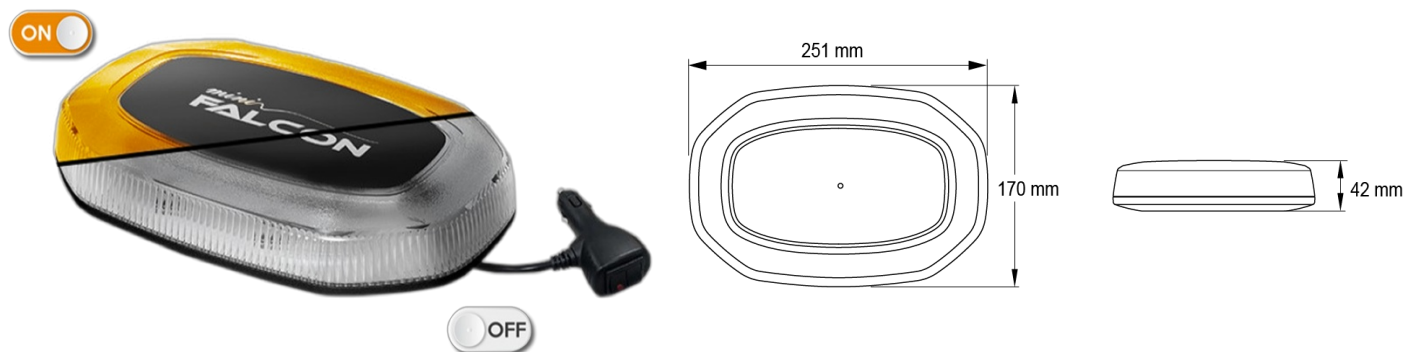

RAMPES LUMINEUSES À LED

LEGMICRO-M-OR

Rampe lum. mini à LED LEGION | magnétique | 25 cm | orange | 12-24V

EAN: 5414184001527

Caractéristiques

Caractéristiques	Sans boîtier de commande, sans connecteur de toit	Nombre de fonctions flash	29
Couleur	Orange	Poids (kg)	1,5 Kg
Couleur lentille	Transparent	Raccordement	Fiche allume cigare
Dimensions	251 mm x 170 mm x 42 mm	Source lumineuse	LED
ECE R65 Classe 1	Oui	Synchronisable	Non
EMC	EMC R10	Série	Legion
EMC R10	Oui	Tension	12V - 24V
Emballage	Emballage POS	À commander par	1
Livré avec	Manuel	Étanchéité	Oui
Longueur	Mini (0-100 cm)		
Montage	Magnétique		
Nombre de LEDs	24		