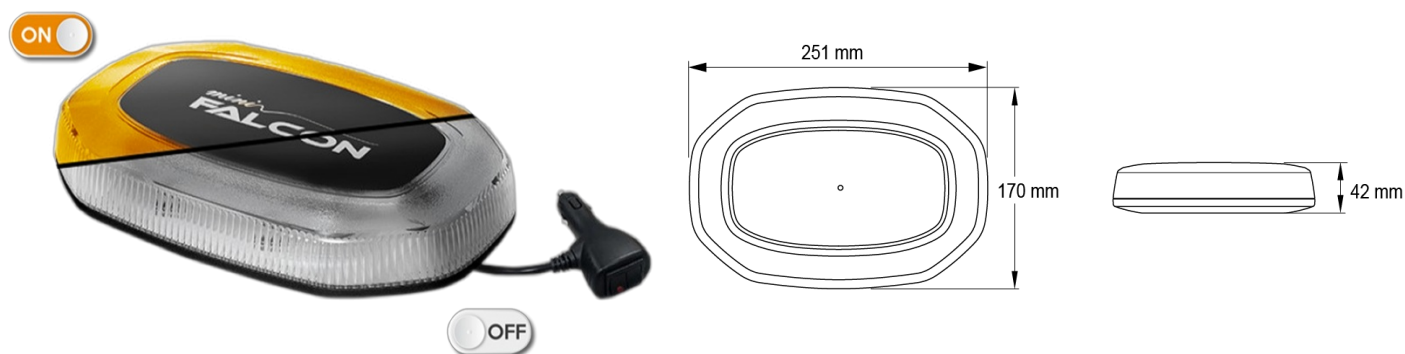

RAMPES LUMINEUSES À LED

LEGMICRO-M-OR

Rampe lum. mini à LED LEGION | magnétique | 25 cm | orange | 12-24V

EAN: 5414184001527

Caractéristiques

Caractéristiques	Sans boîtier de commande, sans connecteur de toit	Nombre de fonctions flash	29
Couleur	Orange	Poids (kg)	1,5 Kg
Couleur lentille	Transparent	Raccordement	Fiche allume cigare
Dimensions	251 mm x 170 mm x 42 mm	Source lumineuse	LED
ECE R65 Classe 1	Oui	Synchronisable	Non
EMC	EMC R10	Série	Legion
EMC R10	Oui	Tension	12V - 24V
Emballage	Emballage POS	À commander par	1
Livré avec	Manuel	Étanchéité	Oui
Longueur	Mini (0-100 cm)		
Montage	Magnétique		
Nombre de LEDs	24		