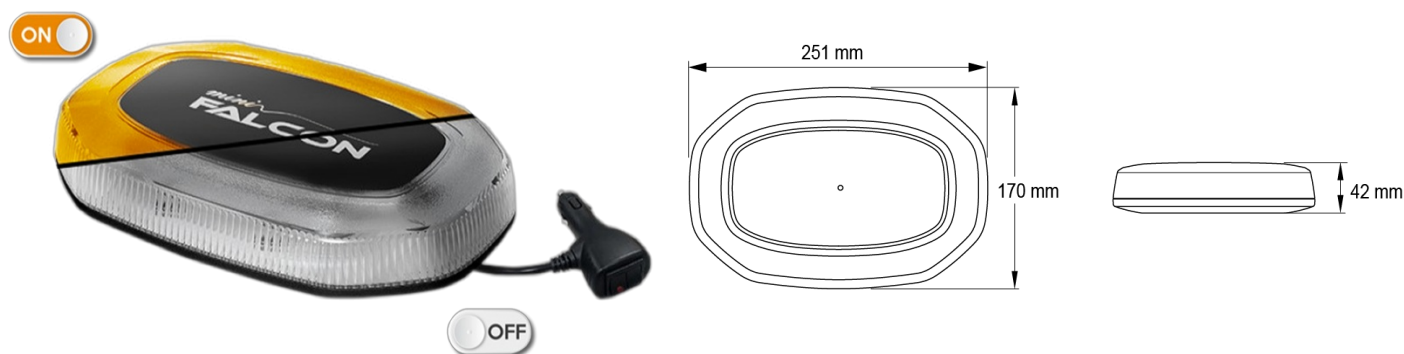

# RAMPES LUMINEUSES À LED

LEGMICRO-M-OR

Rampe lum. mini à LED LEGION | magnétique | 25 cm | orange | 12-24V

EAN: 5414184001527

## Caractéristiques

Caractéristiques	Sans boîtier de commande, sans connecteur de toit	Plage de longueur	Mini (0-100 cm)
Couleur	Orange	Poids (kg)	1,5 Kg
Couleur lentille	Transparent	Raccordement	Fiche allume cigare
Dimensions	251 mm x 170 mm x 42 mm	Source lumineuse	LED
ECE R65 Classe 1	Oui	Synchronisable	Non
EMC	EMC R10	Série	Legion
EMC R10	Oui	Tension	12V - 24V
Emballage	Emballage POS	À commander par	1
Livré avec	Manuel	Étanchéité	Oui
Montage	Magnétique		
Nombre de LEDs	24		
Nombre de fonctions flash	29		