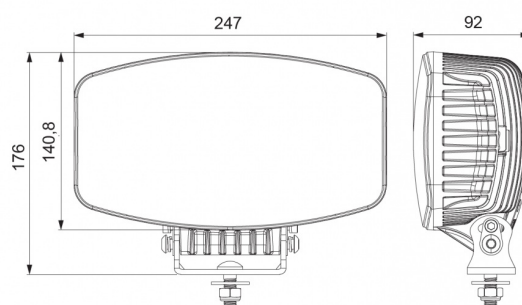

# FEUX AVANT ET ARRIÈRE

FOLDEX

Feu de route LED | feu de position double orange+blanc

EAN: 5414184565517

## Caractéristiques

Couleur	Blanc	Numéro de référence	37.5
Couleur lentille	Transparent	Poids (kg)	2,35 Kg
Côté montage	Devant	Raccordement	Connecteur Deutsch
Degré-IP	IP66+IP69K	Raw Lumen	10000
Dimensions	247 mm x 176 mm x 92 mm	Source lumineuse	LED
EMC	EMC R10	Spécifications	180180 candela
EMC R10	Oui	Température d'opération	-40°C / +60°C
Emballage	Emballage POS	Tension	12V - 24V
Homologation	ECE R112+R7	Type	Feux longue portée
Longueur câble (m)	0,45 m	Valeur Kelvin	6000K
Lumen	8500	À commander par	1
Montage	Boulon M8		