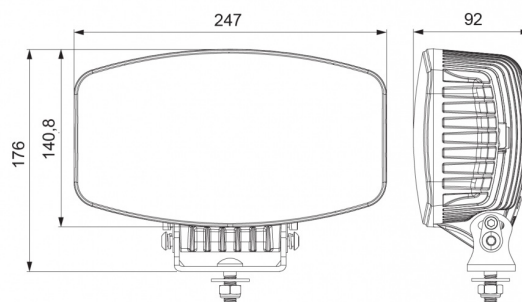

FEUX AVANT ET ARRIÈRE

FOLDEX

Feu de route LED | feu de position double orange+blanc

EAN: 5414184565517

Caractéristiques

Couleur	Blanc	Numéro de référence	37.5
Couleur lentille	Transparent	Poids (kg)	2,35 Kg
Côté montage	Devant	Raccordement	Connecteur Deutsch
Degré-IP	IP66+IP69K	Raw Lumen	10000
Dimensions	247 mm x 176 mm x 92 mm	Source lumineuse	LED
EMC	EMC R10	Spécifications	180180 candela
EMC R10	Oui	Temperature d'opération	-40°C / +60°C
Emballage	Emballage POS	Tension	12V - 24V
Homologation	ECE R112+R7	Type	Feux longue portée
Longueur cable (m)	0,45 m	Valeur Kelvin	6000K
Lumen	8500	À commander par	1
Montage	Boulon M8		