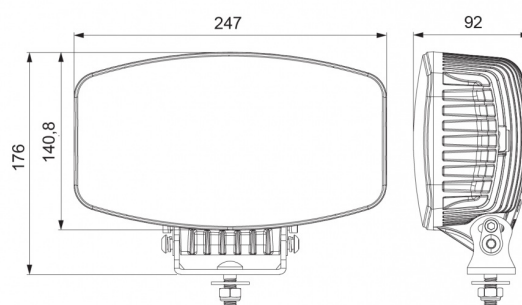

# FEUX AVANT ET ARRIÈRE

FOLDEX

Feu de route LED | feu de position double  
orange+blanc

EAN: 5414184565517

## Caractéristiques

Couleur	Blanc	Numéro de référence	37.5
Couleur lentille	Transparent	Poids (kg)	2,35 Kg
Côté montage	Devant	Raccordement	Connecteur Deutsch
Degré-IP	IP66+IP69K	Raw Lumen	10000
Dimensions	247 mm x 176 mm x 92 mm	Source lumineuse	LED
EMC	EMC R10	Spécifications	180180 candela
EMC R10	Oui	Temperature d'opération	-40°C / +60°C
Emballage	Emballage POS	Tension	12V - 24V
Homologation	ECE R112+R7	Type	Feux longue portée
Longueur cable (m)	0,45 m	Valeur Kelvin	6000K
Lumen	8500	À commander par	1
Montage	Boulon M8		