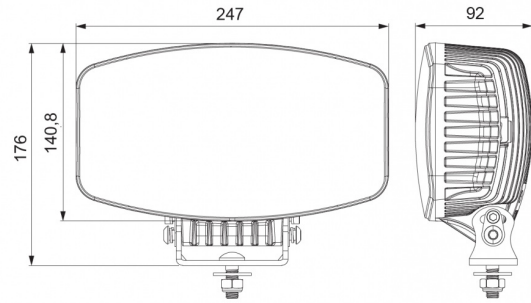

FEUX AVANT ET ARRIÈRE

FOLDEX

Feu de route LED | feu de position double orange+blanc

EAN: 5414184565517

Caractéristiques

Couleur	Blanc	Numéro de référence	37.5
Couleur lentille	Transparent	Poids (kg)	2,35 Kg
Côté montage	Devant	Raccordement	Connecteur Deutsch
Degré-IP	IP66+IP69K	Raw Lumen	10000
Dimensions	247 mm x 176 mm x 92 mm	Source lumineuse	LED
EMC	EMC R10	Spécifications	180180 candela
EMC R10	Oui	Temperature d'opération	-40°C / +60°C
Emballage	Emballage POS	Tension	12V - 24V
Homologation	ECE R112+R7	Type	Feux longue portée
Longueur cable (m)	0,45 m	Valeur Kelvin	6000K
Lumen	8500	À commander par	1
Montage	Boulon M8		