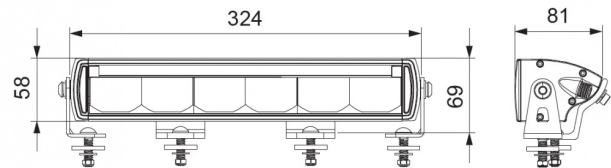

FEUX AVANT ET ARRIÈRE

MANX32

Barre à LED longue portée | 32 cm | feu de position double orange+blanc

EAN: 5414184565524

Caractéristiques

Couleur	Blanc	Numéro de référence	30
Couleur lentille	Transparent	Poids (kg)	1,57 Kg
Côté montage	Devant	Raccordement	Connecteur Deutsch
Degré-IP	IP66+IP69K	Raw Lumen	5700
Dimensions	324 mm x 58 mm x 81 mm	Source lumineuse	LED
EMC	EMC R10	Spécifications	137500 candela
EMC R10	Oui	Température d'opération	-40°C / +60°C
Emballage	Emballage POS	Tension	12V - 24V
Homologation	ECE R112+R7	Type	Barre à LED longue portée
Longueur cable (m)	0,45 m	Valeur Kelvin	6500K
Lumen	4800	À commander par	1
Montage	Boulon M8		