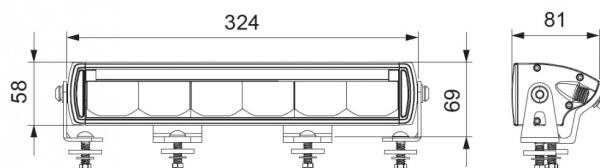

# FEUX AVANT ET ARRIÈRE

MANX32

Barre à LED longue portée | 32 cm | feu de position double orange+blanc

EAN: 5414184565524

## Caractéristiques

Couleur	Blanc	Numéro de référence	30
Couleur lentille	Transparent	Poids (kg)	1,57 Kg
Côté montage	Devant	Raccordement	Connecteur Deutsch
Degré-IP	IP66+IP69K	Raw Lumen	5700
Dimensions	324 mm x 58 mm x 81 mm	Source lumineuse	LED
EMC	EMC R10	Spécifications	137500 candela
EMC R10	Oui	Température d'opération	-40°C / +60°C
Emballage	Emballage POS	Tension	12V - 24V
Homologation	ECE R112+R7	Type	Barre à LED longue portée
Longueur cable (m)	0,45 m	Valeur Kelvin	6500K
Lumen	4800	À commander par	1
Montage	Boulon M8		