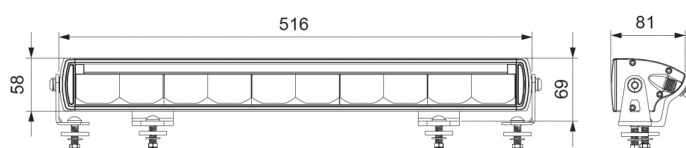

FEUX AVANT ET ARRIÈRE

MANX52

Barre à LED longue portée | 52 cm | feu de position double orange+blanc

EAN: 5414184565531

Caractéristiques

| | | | |
|--------------------|------------------------|-------------------------|---------------------------|
| Couleur | Blanc | Numéro de référence | 45 |
| Couleur lentille | Transparent | Poids (kg) | 2,2 Kg |
| Côté montage | Devant | Raccordement | Connecteur Deutsch |
| Degré-IP | IP66+IP69K | Raw Lumen | 9500 |
| Dimensions | 516 mm x 58 mm x 81 mm | Source lumineuse | LED |
| EMC | EMC R10 | Spécifications | 195625 candela |
| EMC R10 | Oui | Température d'opération | -40°C / +60°C |
| Emballage | Emballage POS | Tension | 12V - 24V |
| Homologation | ECE R112+R7 | Type | Barre à LED longue portée |
| Longueur cable (m) | 0,45 m | Valeur Kelvin | 6500K |
| Lumen | 8200 | À commander par | 1 |
| Montage | Boulon M8 | | |