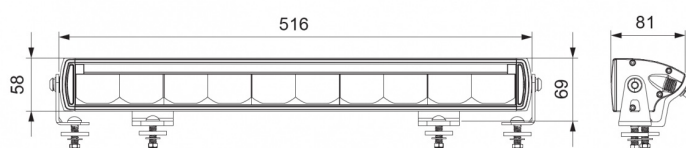

FEUX AVANT ET ARRIÈRE

MANX52

Barre à LED longue portée | 52 cm | feu de position double orange+blanc

EAN: 5414184565531

Caractéristiques

Couleur	Blanc	Numéro de référence	45
Couleur lentille	Transparent	Poids (kg)	2,2 Kg
Côté montage	Devant	Raccordement	Connecteur Deutsch
Degré-IP	IP66+IP69K	Raw Lumen	9500
Dimensions	516 mm x 58 mm x 81 mm	Source lumineuse	LED
EMC	EMC R10	Spécifications	195625 candela
EMC R10	Oui	Température d'opération	-40°C / +60°C
Emballage	Emballage POS	Tension	12V - 24V
Homologation	ECE R112+R7	Type	Barre à LED longue portée
Longueur cable (m)	0,45 m	Valeur Kelvin	6500K
Lumen	8200	À commander par	1
Montage	Boulon M8		