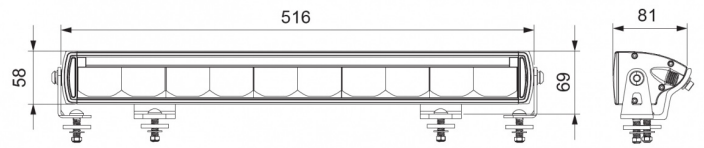

FEUX AVANT ET ARRIÈRE

MANX52

Barre à LED longue portée | 52 cm | feu de position double orange+blanc

EAN: 5414184565531

Caractéristiques

Couleur	Blanc	Numéro de référence	45
Couleur lentille	Transparent	Poids (kg)	2,2 Kg
Côté montage	Devant	Raccordement	Connecteur Deutsch
Degré-IP	IP66+IP69K	Raw Lumen	9500
Dimensions	516 mm x 58 mm x 81 mm	Source lumineuse	LED
EMC	EMC R10	Spécifications	195625 candela
EMC R10	Oui	Température d'opération	-40°C / +60°C
Emballage	Emballage POS	Tension	12V - 24V
Homologation	ECE R112+R7	Type	Barre à LED longue portée
Longueur cable (m)	0,45 m	Valeur Kelvin	6500K
Lumen	8200	À commander par	1
Montage	Boulon M8		