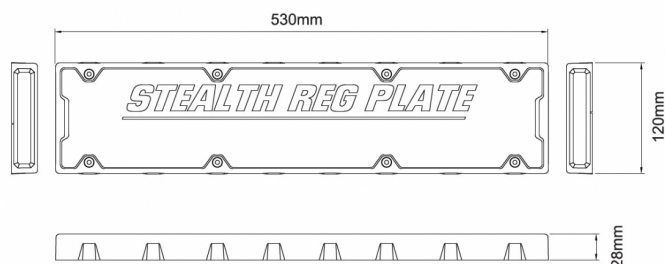

# FEUX FLASH À LED

SRP-BL

Feu flash à LED double | Plaque d'immatriculation | 12-24V | Bleu

EAN: 5414184565494

## Caractéristiques

Couleur	Bleu	Montage	Montage en surface
Couleur lentille	Transparent	Nombre de LEDs	2x6
Dimensions	530 mm x 120 mm x 28 mm	Nombre de fonctions flash	31
ECE R65 Classe 2	Oui	Poids (kg)	1,3 Kg
EMC R10	Oui	Raccordement	Câble fin ouvert
Hauteur mm	28 mm	Source lumineuse	LED
Largeur mm	120 mm	Synchronisable	Oui
Livré avec	Montageboutjes, handleiding	Temperature d'opération	-20°C / +60°C
Longueur cable (m)	3 m	Tension	12V - 24V
Longueur mm	530 mm	À commander par	1
Modèle	Allongé	Étanchéité	Oui