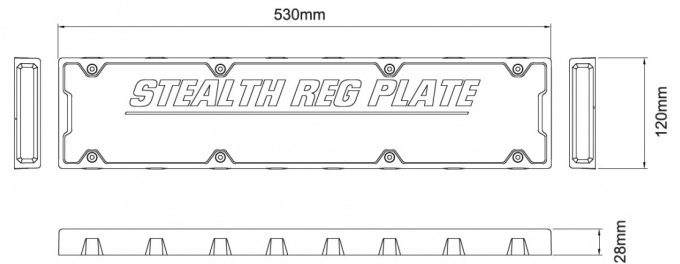

FEUX FLASH À LED

SRP-OR

Feu flash à LED double | Plaque d'immatriculation | 12-24V | Orange

EAN: 5414184565500

Caractéristiques

Couleur	Orange	Montage	Montage en surface
Couleur lentille	Transparent	Nombre de LEDs	2x6
Dimensions	530 mm x 120 mm x 28 mm	Nombre de fonctions flash	31
ECE R65 Classe 2	Oui	Poids (kg)	1,3 Kg
EMC	EMC R10	Raccordement	Câble fin ouvert
EMC R10	Oui	Source lumineuse	LED
Hauteur mm	28 mm	Synchronisable	Oui
Largeur mm	120 mm	Temperature d'opération	-20°C / +60°C
Livré avec	Montageboutjes, handleiding	Tension	12V - 24V
Longueur cable (m)	3 m	À commander par	1
Longueur mm	530 mm	Étanchéité	Oui
Modèle	Allongé		