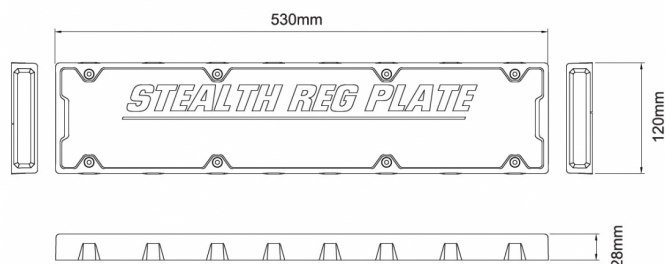

FEUX FLASH À LED

SRP-OR

Feu flash à LED double | Plaque d'immatriculation | 12-24V | orange

EAN: 5414184565500

Caractéristiques

Couleur	Orange	Montage	Montage en surface
Couleur lentille	Transparent	Nombre de LEDs	2x6
Dimensions	530 mm x 120 mm x 28 mm	Nombre de fonctions flash	31
ECE R65 Classe 2	Oui	Poids (kg)	1,3 Kg
EMC	EMC R10	Raccordement	Câble fin ouvert
EMC R10	Oui	Source lumineuse	LED
Hauteur mm	28 mm	Synchronisable	Oui
Largeur mm	120 mm	Temperature d'opération	-20°C / +60°C
Livré avec	Montageboutjes, handleiding	Tension	12V - 24V
Longueur cable (m)	3 m	À commander par	1
Longueur mm	530 mm	Étanchéité	Oui
Modèle	Allongé		