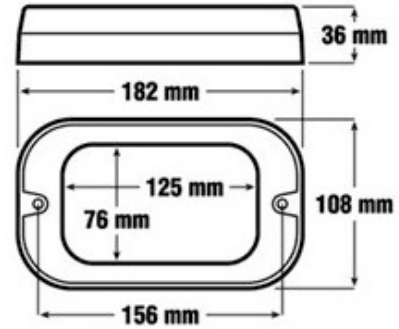

FEUX AVANT ET ARRIÈRE

PM 850-1

Feu arrière LED | gauche+droite | 12-24V

EAN: 5414184002302

Caractéristiques

Caractéristiques	Corps en PC assure que ce feu est pratiquement incassable	Poids (kg)	0,28 Kg
Contient Clignoteur	Oui	Position-Stop	Oui
Couleur	Orange/rouge	Raccordement	Câble fin ouvert
Couleur lentille	Transparent	Source lumineuse	LED
Côté montage	Arrière - Gauche & droite	Tension	12V - 24V
Degrée-IP	IP67	Type	Feux arrières
Dimensions	182 mm x 108 mm x 36 mm	À commander par	1
Homologation	ECE		
Longueur cable (m)	0,24 m		
Montage	Montage en surface		