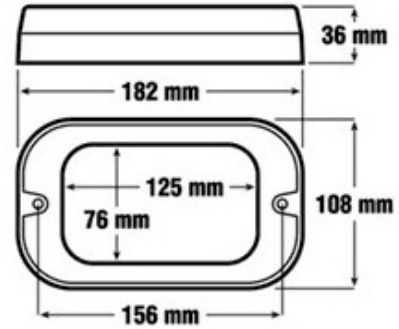

## Caractéristiques

Caractéristiques	Corps en PC assure que ce feu est pratiquement incassable	Poids (kg)	0,28 Kg
Contient Clignoteur	Oui	Position-Stop	Oui
Couleur	Orange/rouge	Raccordement	Câble fin ouvert
Couleur lentille	Transparent	Source lumineuse	LED
Côté montage	Arrière - Gauche & droite	Tension	12V - 24V
Degrée-IP	IP67	Type	Feux arrières
Dimensions	182 mm x 108 mm x 36 mm	À commander par	1
Homologation	ECE		
Longueur cable (m)	0,24 m		
Montage	Montage en surface		