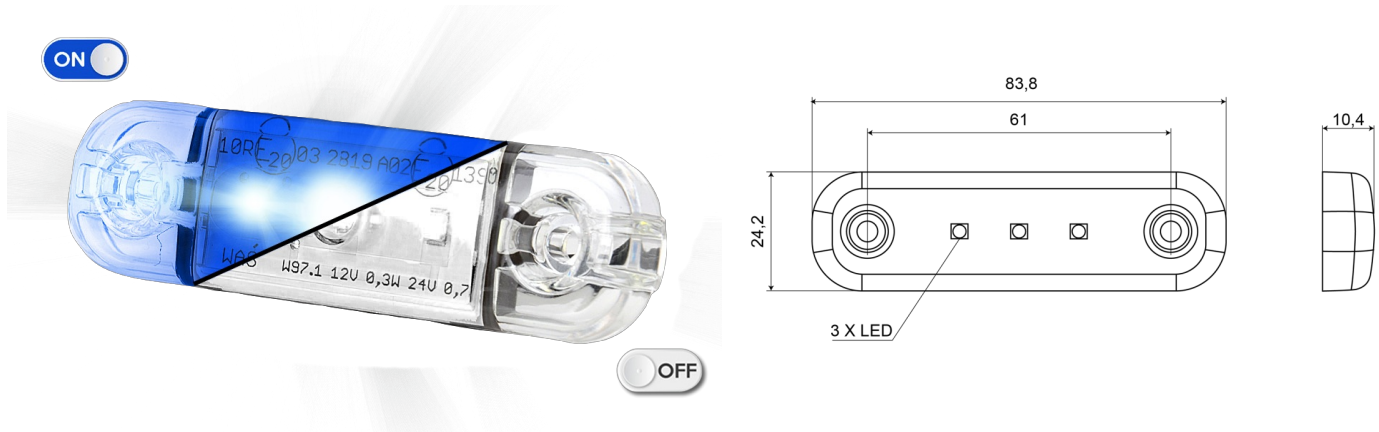

FEUX D'ENCOMBREMENT

201-DV-CLBL

Feu d'encombrement LED | 3 LEDs | 12-24V | bleu

EAN: 5414184565586

Caractéristiques

Couleur	Bleu	Nombre de LEDs	3
Couleur lentille	Transparent	Poids (kg)	0,03 Kg
Degré-IP	IP66+IP68	Raccordement	Câble fin ouvert
Dimensions	84 mm x 24 mm x 10,4 mm	Source lumineuse	LED
EMC	EMC R10	Température d'opération	-30°C / +65°C
EMC R10	Oui	Tension	12V - 24V
Emballage	Emballage POS	À commander par	1
Fonctions	Feu de position		
Longueur cable (m)	0,2 m		
Montage	Montage en surface		