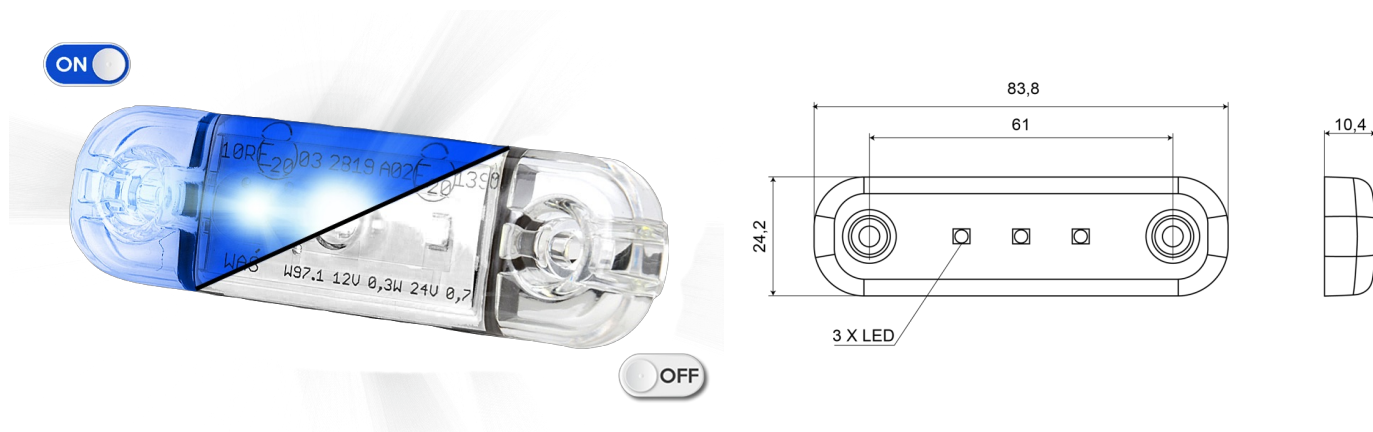

# FEUX D'ENCOMBREMENT

201-DV-CLBL

Feu d'encombrement LED | 3 LEDs | 12-24V | bleu

EAN: 5414184565586

## Caractéristiques

Couleur	Bleu	Nombre de LEDs	3
Couleur lentille	Transparent	Poids (kg)	0,03 Kg
Degré-IP	IP66+IP68	Raccordement	Câble fin ouvert
Dimensions	84 mm x 24 mm x 10,4 mm	Source lumineuse	LED
EMC	EMC R10	Température d'opération	-30°C / +65°C
EMC R10	Oui	Tension	12V - 24V
Emballage	Emballage POS	À commander par	1
Fonctions	Feu de position		
Longueur cable (m)	0,2 m		
Montage	Montage en surface		