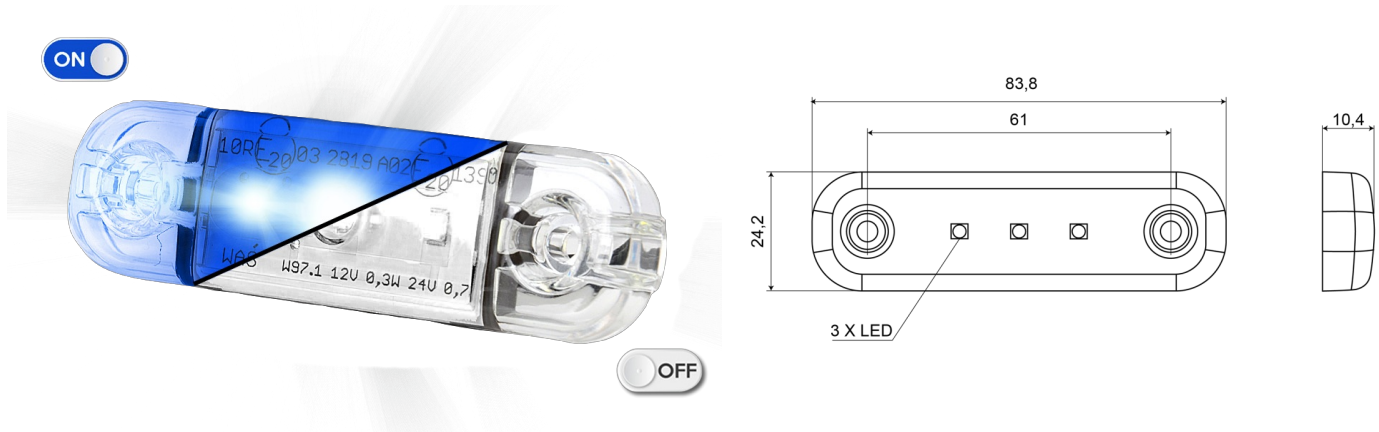

# FEUX D'ENCOMBREMENT

201-DV-CLBL

Feu d'encombrement LED | 3 LEDs | 12-24V | bleu

EAN: 5414184565586

## Caractéristiques

Couleur	Bleu	Nombre de LEDs	3
Couleur lentille	Transparent	Poids (kg)	0,03 Kg
Degré-IP	IP66+IP68	Raccordement	Câble fin ouvert
Dimensions	84 mm x 24 mm x 10,4 mm	Source lumineuse	LED
EMC	EMC R10	Température d'opération	-30°C / +65°C
EMC R10	Oui	Tension	12V - 24V
Emballage	Emballage POS	À commander par	1
Fonctions	Feu de position		
Longueur cable (m)	0,2 m		
Montage	Montage en surface		