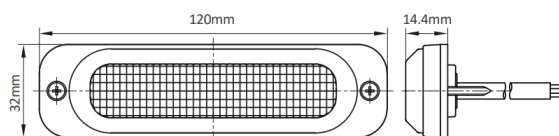

FEUX FLASH À LED

TF6-OR

Feu flash | LED | 6 LEDs | 12-24V | orange

EAN: 5414184565647

Caractéristiques

Couleur	Orange	Montage	Montage en surface
Couleur lentille	Transparent	Nombre de LEDs	6
Degré-IP	IP69K	Nombre de fonctions flash	10
Dimensions	120 mm x 32 mm x 14,40 mm	Poids (kg)	0,057 Kg
ECE R65 Classe 1	Oui	Raccordement	Câble fin ouvert
ECE R65 Classe 2	Non	Source lumineuse	LED
EMC R10	Oui	Synchronisable	Oui
Livré avec	Écrous de fixation, joint de montage, manuel	Température d'opération	-40°C / +60°C
Longueur cable (m)	2,5 m	Tension	12V - 24V
Modèle	Allongé	À commander par	1