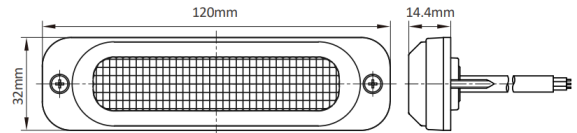

FEUX FLASH À LED

TF6-OR

Feu flash | LED | 6 LEDs | 12-24V | orange

EAN: 5414184565647

Caractéristiques

Couleur	Orange	Montage	Montage en surface
Couleur lentille	Transparent	Nombre de LEDs	6
Degré-IP	IP69K	Nombre de fonctions flash	10
Dimensions	120 mm x 32 mm x 14,40 mm	Poids (kg)	0,057 Kg
ECE R65 Classe 1	Oui	Raccordement	Câble fin ouvert
ECE R65 Classe 2	Non	Source lumineuse	LED
EMC R10	Oui	Synchronisable	Oui
Livré avec	Écrous de fixation, joint de montage, manuel	Température d'opération	-40°C / +60°C
Longueur cable (m)	2,5 m	Tension	12V - 24V
Modèle	Allongé	À commander par	1