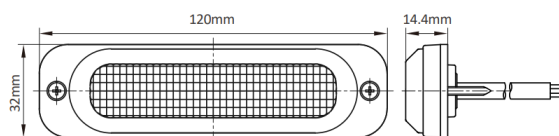

FEUX FLASH À LED

TF6-OR

Feu flash | LED | 6 LEDs | 12-24V | orange

EAN: 5414184565647

Caractéristiques

Couleur	Orange	Nombre de fonctions flash	10
Couleur lentille	Transparent	Poids (kg)	0,057 Kg
Degré-IP	IP69K	Raccordement	Câble fin ouvert
Dimensions	120 mm x 32 mm x 14,40 mm	Source lumineuse	LED
ECE R65 Classe 1	Oui	Synchronisable	Oui
ECE R65 Classe 2	Non	Série	AEB TF
EMC R10	Oui	Température d'opération	-40°C / +60°C
Livré avec	Écrous de fixation, joint de montage, manuel	Tension	12V - 24V
Longueur cable (m)	2,5 m	À commander par	1
Modèle	Allongé		
Montage	Montage en surface		
Nombre de LEDs	6		