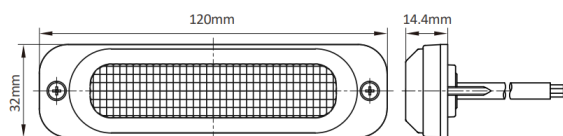

## Caractéristiques

Couleur	Blanc	Nombre de LEDs	6
Couleur lentille	Transparent	Nombre de fonctions flash	10
Degré-IP	IP69K	Poids (kg)	0,057 Kg
Dimensions	120 mm x 32 mm x 14,40 mm	Raccordement	Câble fin ouvert
EMC R10	Oui	Source lumineuse	LED
Livré avec	Écrous de fixation, joint de montage, manuel	Synchronisable	Oui
Longueur cable (m)	2,5 m	Temperature d'opération	-40°C / +60°C
Modèle	Allongé	Tension	12V - 24V
Montage	Montage en surface	À commander par	1