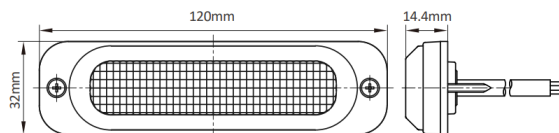

FEUX FLASH À LED

TF6-CR

Feu flash | LED | 6 LEDs | 12-24V | blanc

EAN: 5414184565630

Caractéristiques

Couleur	Blanc	Nombre de fonctions flash	10
Couleur lentille	Transparent	Poids (kg)	0,057 Kg
Degré-IP	IP69K	Raccordement	Câble fin ouvert
Dimensions	120 mm x 32 mm x 14,40 mm	Source lumineuse	LED
EMC R10	Oui	Synchronisable	Oui
Livré avec	Écrous de fixation, joint de montage, manuel	Série	AEB TF
Longueur cable (m)	2,5 m	Temperature d'opération	-40°C / +60°C
Modèle	Allongé	Tension	12V - 24V
Montage	Montage en surface	À commander par	1
Nombre de LEDs	6		