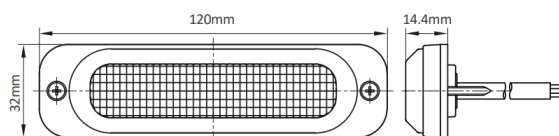

FEUX FLASH À LED

TF6-CR

Feu flash | LED | 6 LEDs | 12-24V | blanc

EAN: 5414184565630

Caractéristiques

Couleur	Blanc	Nombre de LEDs	6
Couleur lentille	Transparent	Nombre de fonctions flash	10
Degré-IP	IP69K	Poids (kg)	0,057 Kg
Dimensions	120 mm x 32 mm x 14,40 mm	Raccordement	Câble fin ouvert
EMC R10	Oui	Source lumineuse	LED
Livré avec	Écrous de fixation, joint de montage, manuel	Synchronisable	Oui
Longueur cable (m)	2,5 m	Temperature d'opération	-40°C / +60°C
Modèle	Allongé	Tension	12V - 24V
Montage	Montage en surface	À commander par	1