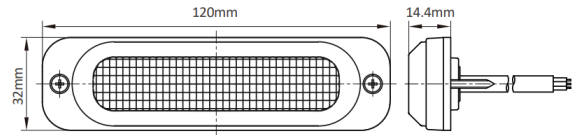

FEUX FLASH À LED

TF6-CR

Feu flash | LED | 6 LEDs | 12-24V | blanc

EAN: 5414184565630

Caractéristiques

Couleur	Blanc	Nombre de LEDs	6
Couleur lentille	Transparent	Nombre de fonctions flash	10
Degré-IP	IP69K	Poids (kg)	0,057 Kg
Dimensions	120 mm x 32 mm x 14,40 mm	Raccordement	Câble fin ouvert
EMC R10	Oui	Source lumineuse	LED
Livré avec	Écrous de fixation, joint de montage, manuel	Synchronisable	Oui
Longueur cable (m)	2,5 m	Temperature d'opération	-40°C / +60°C
Modèle	Allongé	Tension	12V - 24V
Montage	Montage en surface	À commander par	1