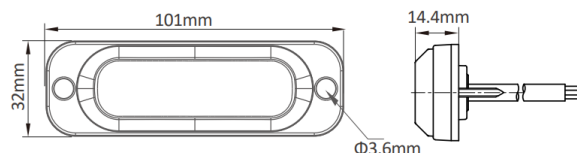

FEUX FLASH À LED

TF4-CR

Feu flash | LED | 4 LEDs | 12-24V | blanc

EAN: 5414184565616

Caractéristiques

Couleur	Blanc	Nombre de LEDs	4
Couleur lentille	Transparent	Nombre de fonctions flash	10
Degré-IP	IP67	Poids (kg)	0,125 Kg
Dimensions	101 mm x 32 mm x 14,40 mm	Raccordement	Câble fin ouvert
EMC R10	Oui	Source lumineuse	LED
Livré avec	Écrous de fixation, joint de montage, manuel	Synchronisable	Oui
Longueur cable (m)	2,5 m	Température d'opération	-40°C / +60°C
Modèle	Allongé	Tension	12V - 24V
Montage	Montage en surface	À commander par	1