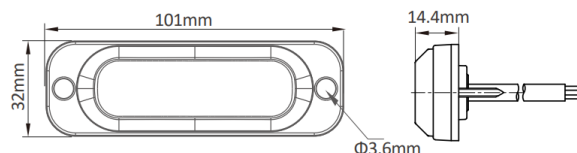

FEUX FLASH À LED

TF4-CR

Feu flash | LED | 4 LEDs | 12-24V | blanc

EAN: 5414184565616

Caractéristiques

Couleur	Blanc	Nombre de LEDs	4
Couleur lentille	Transparent	Nombre de fonctions flash	10
Degré-IP	IP67	Poids (kg)	0,125 Kg
Dimensions	101 mm x 32 mm x 14,40 mm	Raccordement	Câble fin ouvert
EMC R10	Oui	Source lumineuse	LED
Livré avec	Écrous de fixation, joint de montage, manuel	Synchronisable	Oui
Longueur cable (m)	2,5 m	Temperature d'opération	-40°C / +60°C
Modèle	Allongé	Tension	12V - 24V
Montage	Montage en surface	À commander par	1