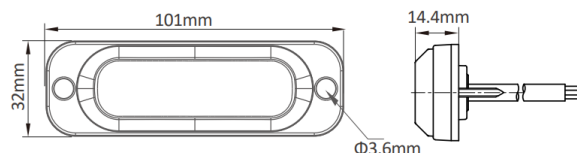

## Caractéristiques

Couleur	Blanc	Nombre de fonctions flash	10
Couleur lentille	Transparent	Poids (kg)	0,125 Kg
Degré-IP	IP67	Raccordement	Câble fin ouvert
Dimensions	101 mm x 32 mm x 14,40 mm	Source lumineuse	LED
EMC R10	Oui	Synchronisable	Oui
Livré avec	Écrous de fixation, joint de montage, manuel	Série	AEB TF
Longueur cable (m)	2,5 m	Temperature d'opération	-40°C / +60°C
Modèle	Allongé	Tension	12V - 24V
Montage	Montage en surface	À commander par	1
Nombre de LEDs	4		