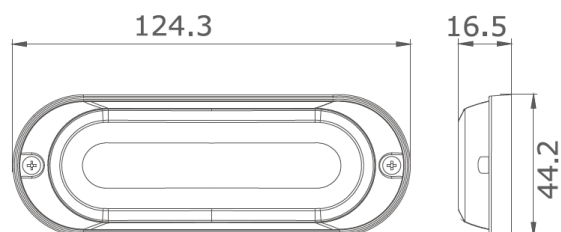

## Caractéristiques

Couleur	Orange/blanc	Longueur mm	124 mm
Couleur lentille	Transparent	Modèle	Allongé
Degré-IP	IP67	Montage	Montage en surface
Dimensions	124 mm x 44 mm x 16,50 mm	Nombre de LEDs	6
ECE R65 Classe 1	Oui	Nombre de fonctions flash	10
EMC	EMC R10	Poids (kg)	0,11 Kg
EMC R10	Oui	Raccordement	Câble fin ouvert
Hauteur mm	44 mm	Source lumineuse	LED
Homologation	ECE R65+R7	Synchronisable	Oui
Largeur mm	16,50 mm	Température d'opération	-40°C / +60°C
Livré avec	Écrous de fixation, joint de montage, manuel	Tension	12V - 24V
Longueur cable (m)	2,5 m	À commander par	1