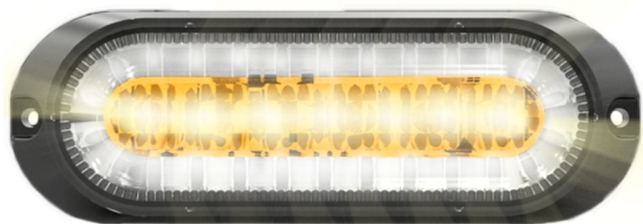

FEUX FLASH À LED

TFS6-OR-DRL

Feu flash | LED | 6 LEDs + DRL | 12-24V | orange/blanc

EAN: 5414184565654

Caractéristiques

Couleur	Orange/blanc	Longueur mm	124 mm
Couleur lentille	Transparent	Modèle	Allongé
Degré-IP	IP67	Montage	Montage en surface
Dimensions	124 mm x 44 mm x 16,50 mm	Nombre de LEDs	6
ECE R65 Classe 1	Oui	Nombre de fonctions flash	10
EMC	EMC R10	Poids (kg)	0,11 Kg
EMC R10	Oui	Raccordement	Câble fin ouvert
Hauteur mm	44 mm	Source lumineuse	LED
Homologation	ECE R65+R7	Synchronisable	Oui
Largeur mm	16,50 mm	Température d'opération	-40°C / +60°C
Livré avec	Écrous de fixation, joint de montage, manuel	Tension	12V - 24V
Longueur cable (m)	2,5 m	À commander par	1