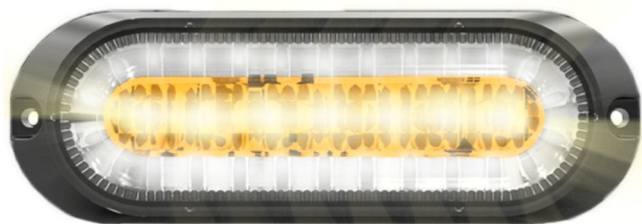

# FEUX FLASH À LED

TFS6-OR-DRL

Feu flash | LED | 6 LEDs + DRL | 12-24V | orange/blanc

EAN: 5414184565654

## Caractéristiques

Couleur	Orange/blanc	Longueur mm	124 mm
Couleur lentille	Transparent	Modèle	Allongé
Degré-IP	IP67	Montage	Montage en surface
Dimensions	124 mm x 44 mm x 16,50 mm	Nombre de LEDs	6
ECE R65 Classe 1	Oui	Nombre de fonctions flash	10
EMC	EMC R10	Poids (kg)	0,11 Kg
EMC R10	Oui	Raccordement	Câble fin ouvert
Hauteur mm	44 mm	Source lumineuse	LED
Homologation	ECE R65+R7	Synchronisable	Oui
Largeur mm	16,50 mm	Température d'opération	-40°C / +60°C
Livré avec	Écrous de fixation, joint de montage, manuel	Tension	12V - 24V
Longueur cable (m)	2,5 m	À commander par	1