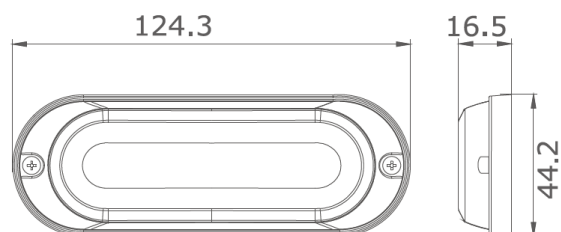

FEUX FLASH À LED

TFS6-OR-DRL

Feu flash | LED | 6 LEDs + DRL | 12-24V | orange/blanc

EAN: 5414184565654

Caractéristiques

Couleur	Orange/blanc	Longueur mm	124 mm
Couleur lentille	Transparent	Modèle	Allongé
Degré-IP	IP67	Montage	Montage en surface
Dimensions	124 mm x 44 mm x 16,50 mm	Nombre de LEDs	6
ECE R65 Classe 1	Oui	Nombre de fonctions flash	10
EMC	EMC R10	Poids (kg)	0,11 Kg
EMC R10	Oui	Raccordement	Câble fin ouvert
Hauteur mm	44 mm	Source lumineuse	LED
Homologation	ECE R65+R7	Synchronisable	Oui
Largeur mm	16,50 mm	Température d'opération	-40°C / +60°C
Livré avec	Écrous de fixation, joint de montage, manuel	Tension	12V - 24V
Longueur cable (m)	2,5 m	À commander par	1