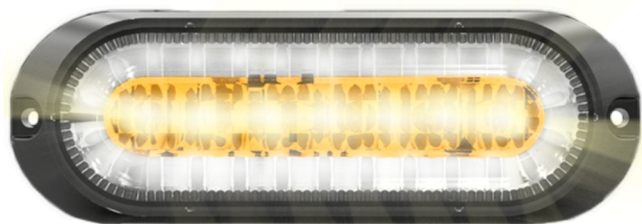

FEUX FLASH À LED

TFS6-OR-DRL

Feu flash | LED | 6 LEDs + DRL | 12-24V | orange/blanc

EAN: 5414184565654

Caractéristiques

Couleur	Orange/blanc	Longueur mm	124 mm
Couleur lentille	Transparent	Modèle	Allongé
Degré-IP	IP67	Montage	Montage en surface
Dimensions	124 mm x 44 mm x 16,50 mm	Nombre de LEDs	6
ECE R65 Classe 1	Oui	Nombre de fonctions flash	10
EMC	EMC R10	Poids (kg)	0,11 Kg
EMC R10	Oui	Raccordement	Câble fin ouvert
Hauteur mm	44 mm	Source lumineuse	LED
Homologation	ECE R65+R7	Synchronisable	Oui
Largeur mm	16,50 mm	Température d'opération	-40°C / +60°C
Livré avec	Écrous de fixation, joint de montage, manuel	Tension	12V - 24V
Longueur cable (m)	2,5 m	À commander par	1