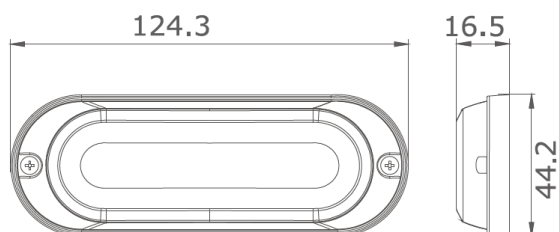

FEUX FLASH À LED

TFS6-OR-DRL

Feu flash | LED | 6 LEDs + DRL | 12-24V | orange/blanc

EAN: 5414184565654

Caractéristiques

Couleur	Orange/blanc	Longueur mm	124 mm
Couleur lentille	Transparent	Modèle	Allongé
Degré-IP	IP67	Montage	Montage en surface
Dimensions	124 mm x 44 mm x 16,50 mm	Nombre de LEDs	6
ECE R65 Classe 1	Oui	Nombre de fonctions flash	10
EMC	EMC R10	Poids (kg)	0,11 Kg
EMC R10	Oui	Raccordement	Câble fin ouvert
Hauteur mm	44 mm	Source lumineuse	LED
Homologation	ECE R65+R7	Synchronisable	Oui
Largeur mm	16,50 mm	Température d'opération	-40°C / +60°C
Livré avec	Écrous de fixation, joint de montage, manuel	Tension	12V - 24V
Longueur cable (m)	2,5 m	À commander par	1