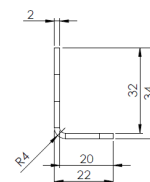

## Caractéristiques

Couleur	Noir	Spécifiquement adapté pour	TF4 feu flash à LED
Montage	Montage en surface	À commander par	1