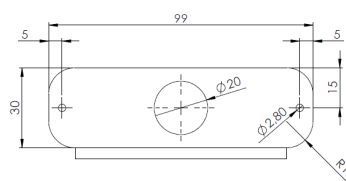

TF4-SUP

Support de montage pour TF4

EAN: 5414184006430

Caractéristiques

Montage	Montage en surface	À commander par	1
Spécifiquement adapté pour	TF4 feu flash à LED		