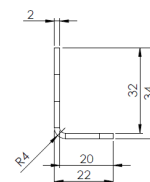

TF4-SUP

Support de montage pour TF4

EAN: 5414184006430

Caractéristiques

Montage	Montage en surface	À commander par	1
Spécifiquement adapté pour	TF4 feu flash à LED		