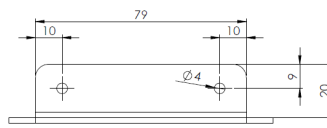

## Caractéristiques

Couleur	Noir	Spécifiquement adapté pour	TF4 feu flash à LED
Montage	Montage en surface	À commander par	1