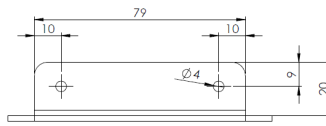

TF4-SUP

Support de montage pour TF4

EAN: 5414184006430

Caractéristiques

Montage	Montage en surface	À commander par	1
Spécifiquement adapté pour	TF4 feu flash à LED		