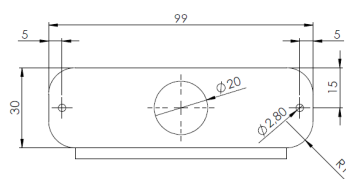

## Caractéristiques

Couleur	Noir	Spécifiquement adapté pour	TF4 feu flash à LED
Montage	Montage en surface	À commander par	1