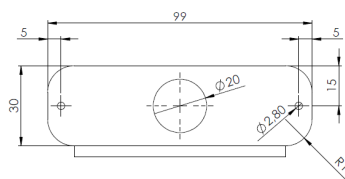

TF4-SUP

Support de montage pour TF4

EAN: 5414184006430

Caractéristiques

Montage	Montage en surface	À commander par	1
Spécifiquement adapté pour	TF4 feu flash à LED		