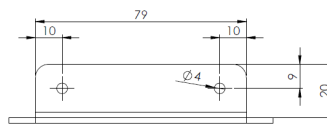

TF4-SUP

Support de montage pour TF4

EAN: 5414184006430

Caractéristiques

Montage	Montage en surface	À commander par	1
Spécifiquement adapté pour	TF4 feu flash à LED		