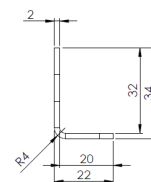

TF4-SUP

Support de montage pour TF4

EAN: 5414184006430

Caractéristiques

Montage	Montage en surface	À commander par	1
Spécifiquement adapté pour	TF4 feu flash à LED		