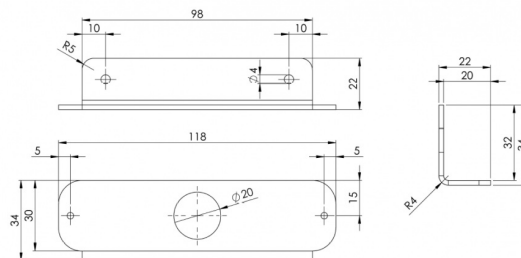

TF6-SUP

Support de montage pour TF6

EAN: 5414184006447

Caractéristiques

Couleur	Noir	Spécifiquement adapté pour	TF6 feu flash à LED
Montage	Montage en surface	À commander par	1