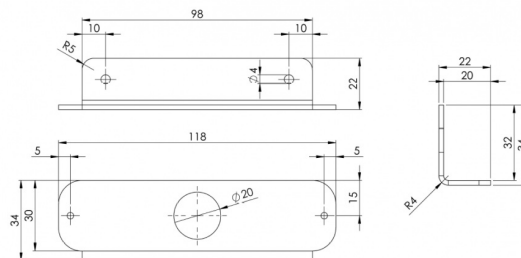

TF6-SUP

Support de montage pour TF6

EAN: 5414184006447

Caractéristiques

Montage	Montage en surface	À commander par	1
Spécifiquement adapté pour	TF6 feu flash à LED		