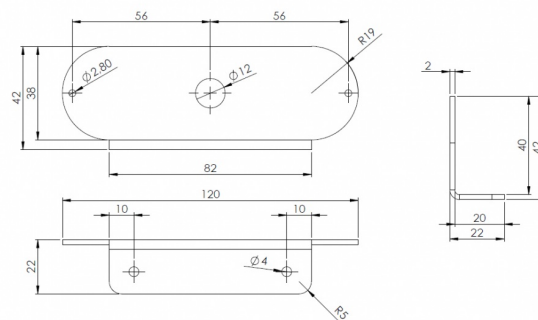

## Caractéristiques

Couleur	Noir	Spécifiquement adapté pour	TF6S feu flash à LED avec DRL
Montage	Montage en surface	À commander par	1