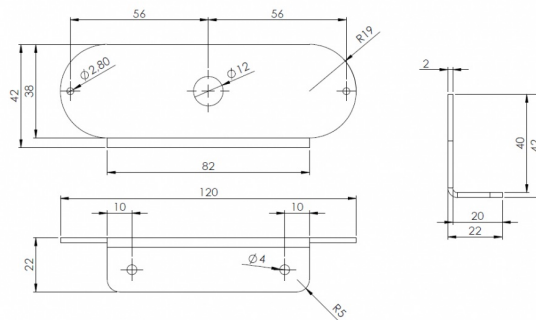

TFS6-SUP

Support de montage pour TF6S

EAN: 5414184006454

Caractéristiques

| | | | |
|----------------------------|-------------------------------|-----------------|---|
| Montage | Montage en surface | À commander par | 1 |
| Spécifiquement adapté pour | TF6S feu flash à LED avec DRL | | |