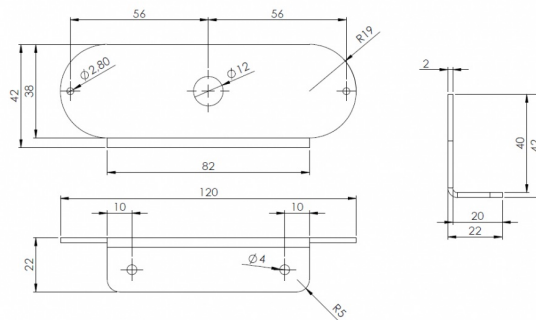

TFS6-SUP

Support de montage pour TF6S

EAN: 5414184006454

Caractéristiques

Montage	Montage en surface	À commander par	1
Spécifiquement adapté pour	TF6S feu flash à LED avec DRL		