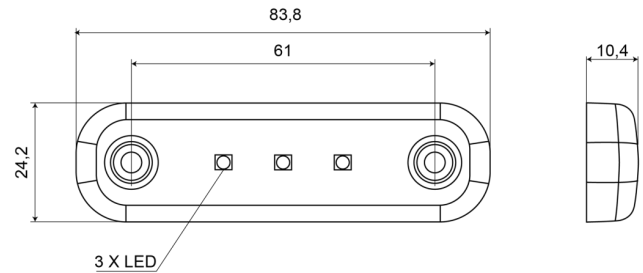

FEUX D'ENCOMBREMENT

201-DV-RO-5M

Feu d'encombrement LED | 3 LEDs | 12-24V | rouge

EAN: 5414184009325

Caractéristiques

Couleur	Rouge	Longueur cable (m)	5 m
Couleur lentille	Rouge	Montage	Montage en surface
Côté montage	Arrière	Nombre de LEDs	3
Degrée-IP	IP66+IP68	Poids (kg)	0,03 Kg
Dimensions	84 mm x 24 mm x 10,4 mm	Raccordement	Câble fin ouvert
EMC	EMC R10	Source lumineuse	LED
EMC R10	Oui	Temperature d'opération	-30°C / +65°C
Emballage	Emballage POS	Tension	12V - 24V
Fonctions	Feu de gabarit arrière	À commander par	1
Homologation	ECE R7		