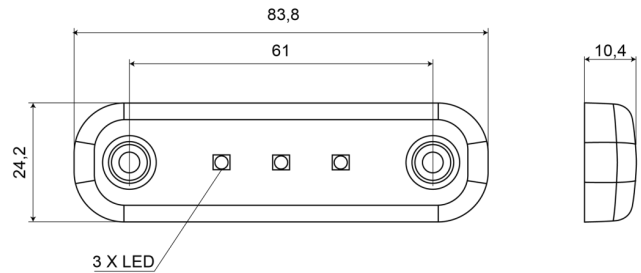

# FEUX D'ENCOMBREMENT

201-DV-RO-5M

Feu d'encombrement LED | 3 LEDs | 12-24V | rouge

EAN: 5414184009325

## Caractéristiques

Couleur	Rouge	Longueur cable (m)	5 m
Couleur lentille	Rouge	Montage	Montage en surface
Côté montage	Arrière	Nombre de LEDs	3
Degrée-IP	IP66+IP68	Poids (kg)	0,03 Kg
Dimensions	84 mm x 24 mm x 10,4 mm	Raccordement	Câble fin ouvert
EMC	EMC R10	Source lumineuse	LED
EMC R10	Oui	Temperature d'opération	-30°C / +65°C
Emballage	Emballage POS	Tension	12V - 24V
Fonctions	Feu de gabarit arrière	À commander par	1
Homologation	ECE R7		