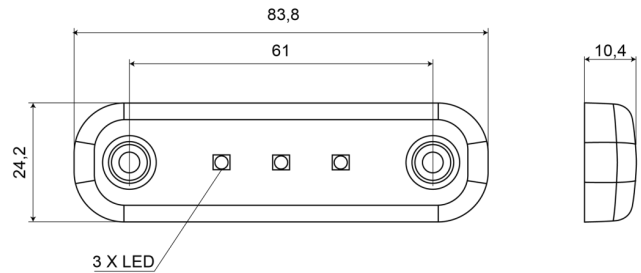

FEUX D'ENCOMBREMENT

201-DV-RO-5M

Feu d'encombrement LED | 3 LEDs | 12-24V | rouge

EAN: 5414184009325

Caractéristiques

Couleur	Rouge	Longueur cable (m)	5 m
Couleur lentille	Rouge	Montage	Montage en surface
Côté montage	Arrière	Nombre de LEDs	3
Degrée-IP	IP66+IP68	Poids (kg)	0,03 Kg
Dimensions	84 mm x 24 mm x 10,4 mm	Raccordement	Câble fin ouvert
EMC	EMC R10	Source lumineuse	LED
EMC R10	Oui	Temperature d'opération	-30°C / +65°C
Emballage	Emballage POS	Tension	12V - 24V
Fonctions	Feu de gabarit arrière	À commander par	1
Homologation	ECE R7		