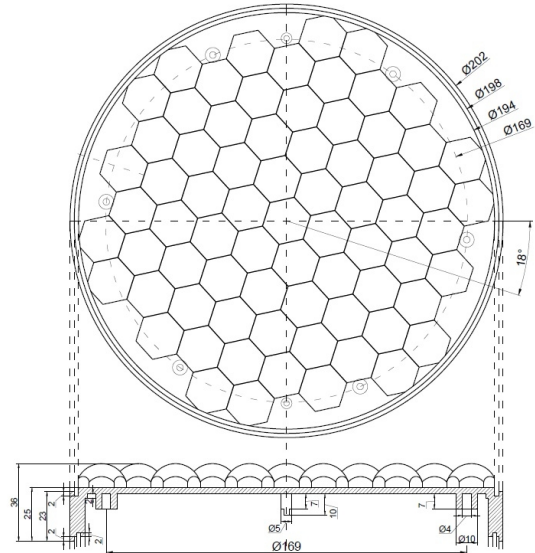

# FEUX FLASH À LED

GT-200-12V-OR-  
SL

Feu flash à LED | orange | 200 mm | 12 | EN12352 L8H |  
2200cd

EAN: 5414184000384

## Caractéristiques

Couleur	Orange
Couleur lentille	Transparent
Degré-IP	IP67
Diamètre mm	200 mm
ECE R65	Non
Homologation	EN12352 L8H
Longueur câble (m)	2 m
Modèle	Round
Montage	Montage en surface
Nombre de LEDs	72

Nombre de fonctions flash	Dépend de la commande externe
Raccordement	Câble fin ouvert
Source lumineuse	LED
Synchronisable	Non
Tension	12V
À commander par	1
Épaisseur mm	39 mm