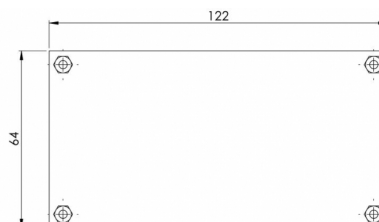

EAN: 5414184005433

Caractéristiques

Dimensions	122 mm x 64 mm x 39 mm	Type	Electronique
Poids (kg)	0,12 Kg	Usage	Spécific pour rampes LEGION, AEGIS et flèche directionnelle TRAFLED
Raccordement	22 bornes à vis	À commander par	1
Tension	12V - 24V		