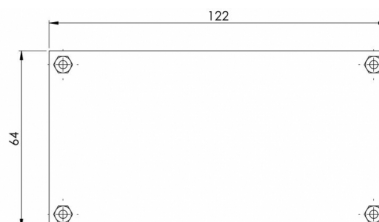

## Caractéristiques

Dimensions	122 mm x 64 mm x 39 mm
Poids (kg)	0,12 Kg
Raccordement	22 bornes à vis
Tension	12V - 24V

Type	Electronique
Usage	Spécific pour rampes LEGION, AEGIS et flèche directionnelle TRAFLED
À commander par	1