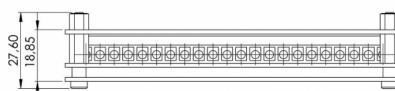

EAN: 5414184005433

Caractéristiques

Dimensions	122 mm x 64 mm x 39 mm	Type	Electronique
Poids (kg)	0,12 Kg	Usage	Spécific pour rampes LEGION, AEGIS et flèche directionnelle TRAFLED
Raccordement	22 bornes à vis	À commander par	1
Tension	12V - 24V		