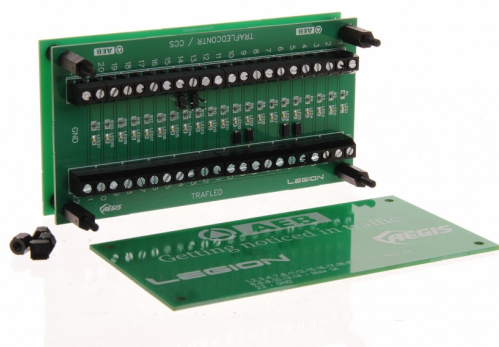

EAN: 5414184005433

Caractéristiques

Dimensions	122 mm x 64 mm x 39 mm	Type	Electronique
Poids (kg)	0,12 Kg	Usage	Spécific pour rampes LEGION, AEGIS et flèche directionnelle TRAFLED
Raccordement	22 bornes à vis	À commander par	1
Tension	12V - 24V		