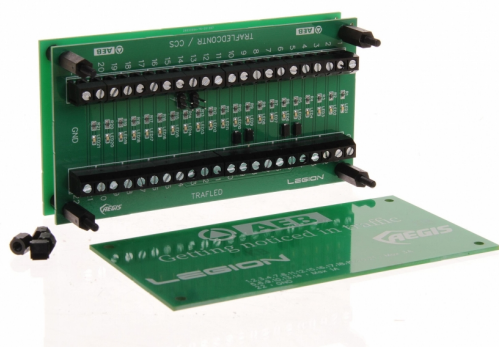

## Caractéristiques

Dimensions	122 mm x 64 mm x 39 mm
Poids (kg)	0,12 Kg
Raccordement	22 bornes à vis
Tension	12V - 24V

Type	Electronique
Usage	Spécific pour rampes LEGION, AEGIS et flèche directionnelle TRAFLED
À commander par	1