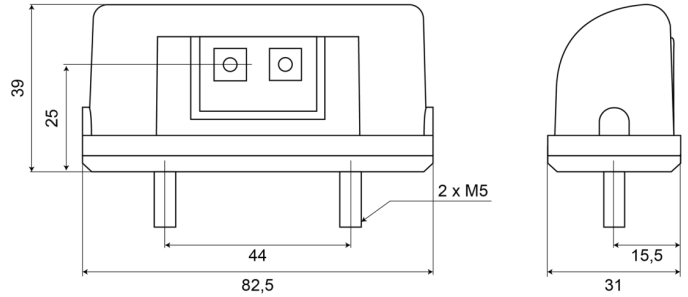

## Caractéristiques

Couleur lentille	Transparent	Montage	2 boulons
Côté montage	Arrière	Nombre de LEDs	2
Degré-IP	IP66+IP68	Poids (kg)	0,072 Kg
Dimensions	82,5 mm x 31 mm x 39 mm	Raccordement	Câble fin ouvert
Emballage	Emballage POS	Source lumineuse	LED
Homologation	ECE R4	Tension	12V - 24V
Longueur cable (m)	6 m	Type	Eclairages de plaque
Matériaux	ABS/PMMA	À commander par	1