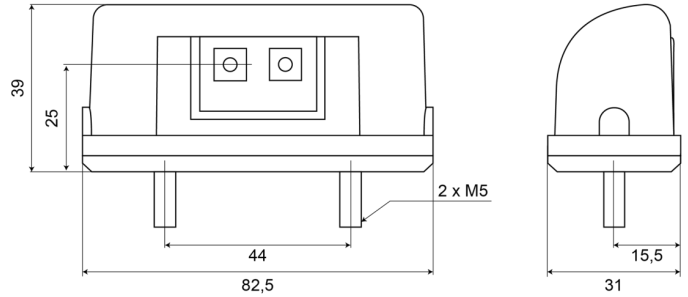

FEUX AVANT ET ARRIÈRE

69 LED-6,0

Eclairage plaque | cable 6 mètres

EAN: 5414184899506

Caractéristiques

Couleur lentille	Transparent	Montage	2 boulons
Côté montage	Arrière	Nombre de LEDs	2
Degré-IP	IP66+IP68	Poids (kg)	0,072 Kg
Dimensions	82,5 mm x 31 mm x 39 mm	Raccordement	Câble fin ouvert
Emballage	Emballage POS	Source lumineuse	LED
Homologation	ECE R4	Tension	12V - 24V
Longueur cable (m)	6 m	Type	Eclairages de plaque
Matériaux	ABS/PMMA	À commander par	1