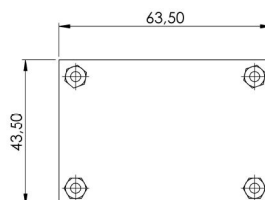

### Caractéristiques

Dimensions	69 mm x 43 mm x 33 mm
Poids (kg)	0,05 Kg
Raccordement	10 bornes à vis
Tension	12V - 24V

Type	Electronique
Usage	Spécific pour TRAFLED
À commander par	1