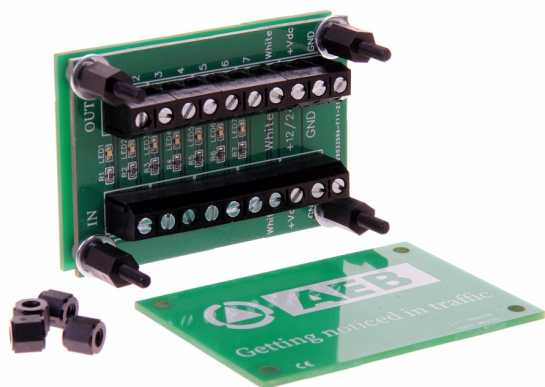

SMART
CONNECT TL

Kit de connection pour Trafleds

EAN: 5414184005563

Caractéristiques

Dimensions	69 mm x 43 mm x 33 mm
Poids (kg)	0,05 Kg
Raccordement	10 bornes à vis
Tension	12V - 24V

Type	Electronique
Usage	Spécific pour TRAFLED
À commander par	1