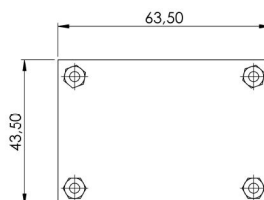

SMART
CONNECT TL

Kit de connection pour Trafleds

EAN: 5414184005563

Caractéristiques

Dimensions	69 mm x 43 mm x 33 mm
Poids (kg)	0,05 Kg
Raccordement	10 bornes à vis
Tension	12V - 24V

Type	Electronique
Usage	Spécific pour TRAFLED
À commander par	1