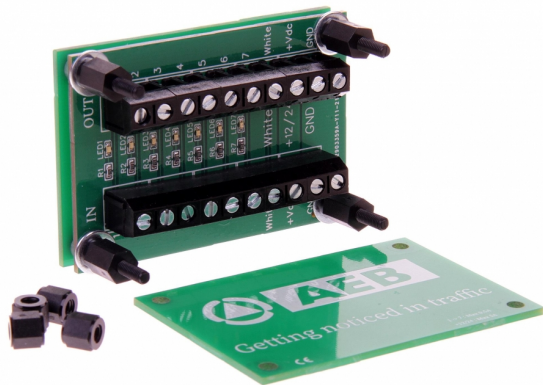

SMART
CONNECT TL

Kit de connection pour Trafleds

EAN: 5414184005563

Caractéristiques

Dimensions	69 mm x 43 mm x 33 mm
Poids (kg)	0,05 Kg
Raccordement	10 bornes à vis
Tension	12V - 24V

Type	Electronique
Usage	Spécific pour TRAFLED
À commander par	1