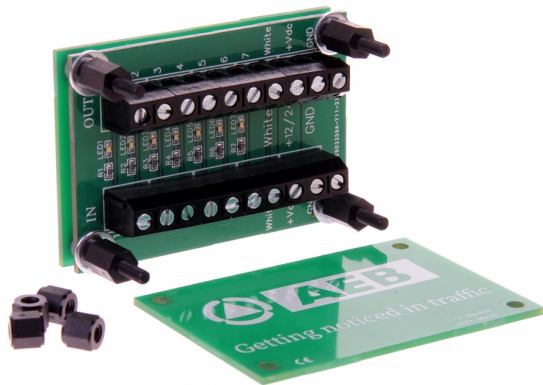

EAN: 5414184005563

Caractéristiques

Dimensions	69 mm x 43 mm x 33 mm
Poids (kg)	0,05 Kg
Raccordement	10 bornes à vis
Tension	12V - 24V

Type	Electronique
Usage	Spécific pour TRAFLED
À commander par	1