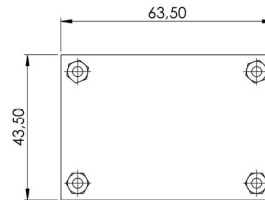

EAN: 5414184005563

Caractéristiques

Dimensions	69 mm x 43 mm x 33 mm
Poids (kg)	0,05 Kg
Raccordement	10 bornes à vis
Tension	12V - 24V

Type	Electronique
Usage	Spécific pour TRAFLED
À commander par	1