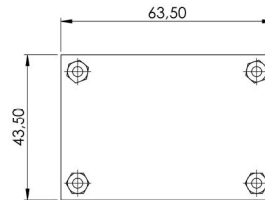

SMART
CONNECT TL

Kit de connection pour Trafleds

EAN: 5414184005563

Caractéristiques

Dimensions	69 mm x 43 mm x 33 mm
Poids (kg)	0,05 Kg
Raccordement	10 bornes à vis
Tension	12V - 24V

Type	Electronique
Usage	Spécific pour TRAFLED
À commander par	1