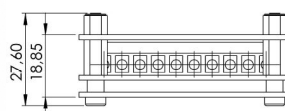

SMART
CONNECT TL

Kit de connection pour Trafleds

EAN: 5414184005563

Caractéristiques

Dimensions	69 mm x 43 mm x 33 mm
Poids (kg)	0,05 Kg
Raccordement	10 bornes à vis
Tension	12V - 24V

Type	Electronique
Usage	Spécific pour TRAFLED
À commander par	1