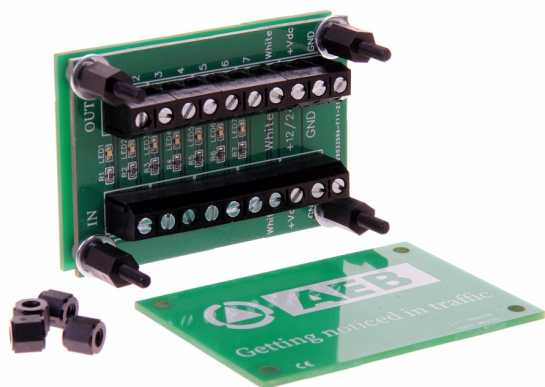

### Caractéristiques

Dimensions	69 mm x 43 mm x 33 mm
Poids (kg)	0,05 Kg
Raccordement	10 bornes à vis
Tension	12V - 24V

Type	Electronique
Usage	Spécific pour TRAFLED
À commander par	1