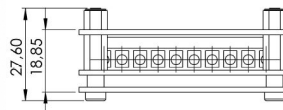

EAN: 5414184005563

Caractéristiques

Dimensions	69 mm x 43 mm x 33 mm
Poids (kg)	0,05 Kg
Raccordement	10 bornes à vis
Tension	12V - 24V

Type	Electronique
Usage	Spécific pour TRAFLED
À commander par	1