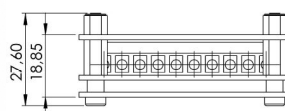

### Caractéristiques

Dimensions	69 mm x 43 mm x 33 mm
Poids (kg)	0,05 Kg
Raccordement	10 bornes à vis
Tension	12V - 24V

Type	Electronique
Usage	Spécific pour TRAFLED
À commander par	1