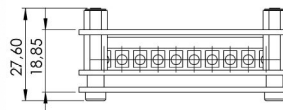

SMART
CONNECT TL

Kit de connection pour Trafleds

EAN: 5414184005563

Caractéristiques

Dimensions	69 mm x 43 mm x 33 mm
Poids (kg)	0,05 Kg
Raccordement	10 bornes à vis
Tension	12V - 24V

Type	Electronique
Usage	Spécific pour TRAFLED
À commander par	1