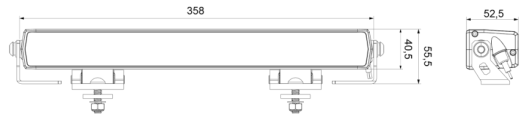

# FEUX AVANT ET ARRIÈRE

SPHYNX36

Barre à LED SLIM longue portée | 36 cm | feu de position double orange+blanc

EAN: 5414184005600

## Caractéristiques

Couleur	Blanc	Montage	Boulon M8
Couleur lentille	Transparent	Numéro de référence	37.5
Côté montage	Généralement placée à l'avant	Raccordement	Connecteur Deutsch
Degré-IP	IP66+IP69K	Raw Lumen	6400
Dimensions	358 mm x 40,5 mm x 52,5 mm	Source lumineuse	LED
EMC	EMC R10	Spécifications	159000 candela
EMC R10	Oui	Température d'opération	-40°C / +60°C
Emballage	Emballage POS	Tension	12V - 24V
Homologation	ECE R112+R7	Type	Barre à LED longue portée
Longueur câble (m)	0,45 m	Valeur Kelvin	6000K
Longueur mm	358 mm	À commander par	1
Lumen	5400		