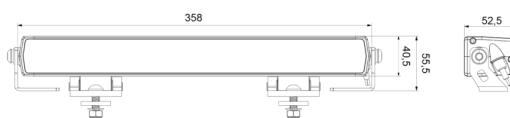

FEUX AVANT ET ARRIÈRE

SPHYNX36

Barre à LED SLIM longue portée | 36 cm | feu de position double orange+blanc

EAN: 5414184005600

Caractéristiques

Couleur	Blanc	Montage	Boulon M8
Couleur lentille	Transparent	Numéro de référence	37.5
Côté montage	Généralement placée à l'avant	Raccordement	Connecteur Deutsch
Degré-IP	IP66+IP69K	Raw Lumen	6400
Dimensions	358 mm x 40,5 mm x 52,5 mm	Source lumineuse	LED
EMC	EMC R10	Spécifications	159000 candela
EMC R10	Oui	Température d'opération	-40°C / +60°C
Emballage	Emballage POS	Tension	12V - 24V
Homologation	ECE R112+R7	Type	Barre à LED longue portée
Longueur câble (m)	0,45 m	Valeur Kelvin	6000K
Longueur mm	358 mm	À commander par	1
Lumen	5400		