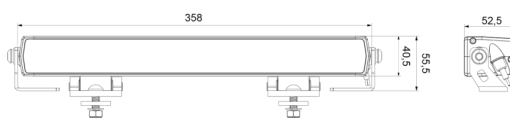

# FEUX AVANT ET ARRIÈRE

SPHYNX36

Barre à LED SLIM longue portée | 36 cm | feu de position double orange+blanc

EAN: 5414184005600

## Caractéristiques

Couleur	Blanc	Montage	Boulon M8
Couleur lentille	Transparent	Numéro de référence	37.5
Côté montage	Généralement placée à l'avant	Raccordement	Connecteur Deutsch
Degré-IP	IP66+IP69K	Raw Lumen	6400
Dimensions	358 mm x 40,5 mm x 52,5 mm	Source lumineuse	LED
EMC	EMC R10	Spécifications	159000 candela
EMC R10	Oui	Température d'opération	-40°C / +60°C
Emballage	Emballage POS	Tension	12V - 24V
Homologation	ECE R112+R7	Type	Barre à LED longue portée
Longueur câble (m)	0,45 m	Valeur Kelvin	6000K
Longueur mm	358 mm	À commander par	1
Lumen	5400		