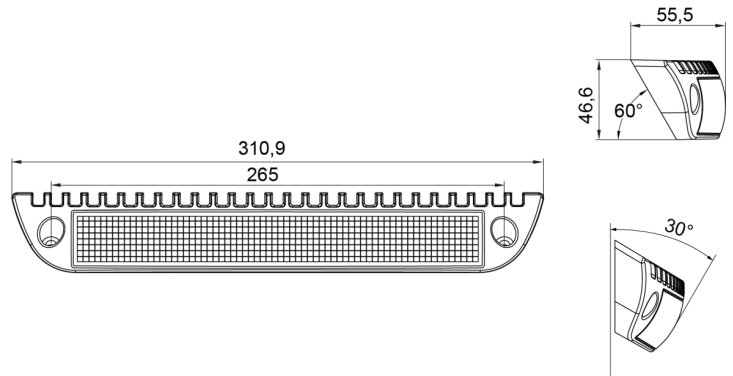

FEUX DE TRAVAIL

CL-C-2500-RO

Scene-light | LED | 12-24V | Rouge RAL3020 | 2500 lumen

EAN: 5414184005631

Caractéristiques

Colour corps	Rouge RAL3020	Lumen range	High 2000 - 4000 Lumen
Couleur	Blanc	Montage	Montage en surface
Couleur LEDs	Blanc	Nombre de LEDs	30
Couleur lentille	Transparent	Poids (kg)	0,75 Kg
Degrée-IP	IP67	Raccordement	Câble fin ouvert
Dimensions	311 mm x 47 mm x 55 mm	Source lumineuse	LED
EMC	EMC R10	Temperature d'opération	-40°C / +50°C
EMC R10	Oui	Tension	12V - 24V
Emballage	Boite blanche avec étiquette	Type	Rectangulaire-courbé
Livré avec	Écrous de fixation, joint de montage	Watt	30 Watt
Longueur cable (m)	0,35 m	À commander par	1
Lumen	2500		