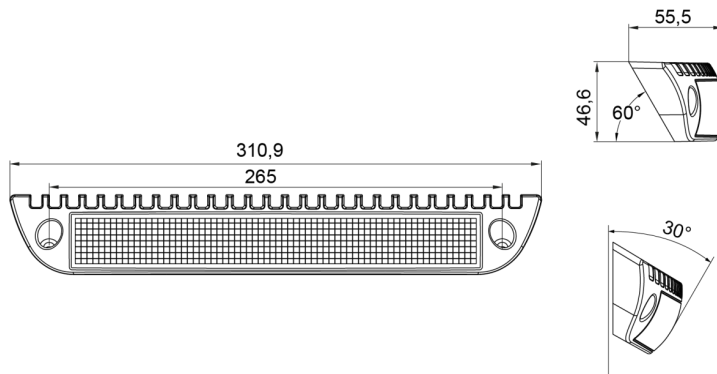

FEUX DE TRAVAIL

CL-C-2500-RO

Scene-light | LED | 12-24V | Rouge RAL3020 | 2500 lumen

EAN: 5414184005631

Caractéristiques

Colour corps	Rouge RAL3020
Couleur	Blanc
Couleur LEDs	Blanc
Couleur lentille	Transparent
Degrée-IP	IP67
Dimensions	311 mm x 47 mm x 55 mm
EMC	EMC R10
EMC R10	Oui
Emballage	Boite blanche avec étiquette
Livré avec	Écrous de fixation, joint de montage
Longueur cable (m)	0,35 m
Lumen	2500

Lumen range	High 2000 - 4000 Lumen
Montage	Montage en surface
Nombre de LEDs	30
Poids (kg)	0,75 Kg
Raccordement	Câble fin ouvert
Source lumineuse	LED
Temperature d'opération	-40°C / +50°C
Tension	12V - 24V
Type	Rectangulaire-courbé
Watt	30 Watt
À commander par	1