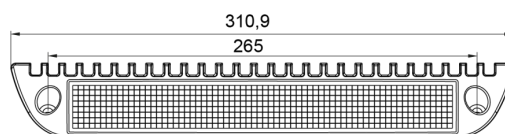

## Caractéristiques

Colour corps	Rouge RAL3020
Couleur	Blanc
Couleur LEDs	Blanc
Couleur lentille	Transparent
Degrée-IP	IP67
Dimensions	311 mm x 47 mm x 55 mm
EMC	EMC R10
EMC R10	Oui
Emballage	Boite blanche avec étiquette
Livré avec	Écrous de fixation, joint de montage
Longueur câble (m)	0,35 m
Lumen	2500

Lumen range	High 2000 - 4000 Lumen
Montage	Montage en surface
Nombre de LEDs	30
Poids (kg)	0,75 Kg
Raccordement	Câble fin ouvert
Source lumineuse	LED
Temperature d'opération	-40°C / +50°C
Tension	12V - 24V
Type	Rectangulaire-courbé
Watt	30 Watt
À commander par	1