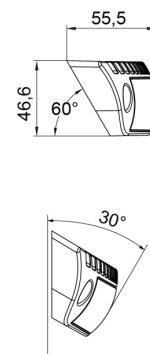

## Caractéristiques

Colour corps	Rouge RAL3020
Couleur	Blanc
Couleur LEDs	Blanc
Couleur lentille	Transparent
Degrée-IP	IP67
Dimensions	311 mm x 47 mm x 55 mm
EMC	EMC R10
EMC R10	Oui
Emballage	Boite blanche avec étiquette
Livré avec	Écrous de fixation, joint de montage
Longueur câble (m)	0,35 m
Lumen	2500

Lumen range	High 2000 - 4000 Lumen
Montage	Montage en surface
Nombre de LEDs	30
Poids (kg)	0,75 Kg
Raccordement	Câble fin ouvert
Source lumineuse	LED
Temperature d'opération	-40°C / +50°C
Tension	12V - 24V
Type	Rectangulaire-courbé
Watt	30 Watt
À commander par	1