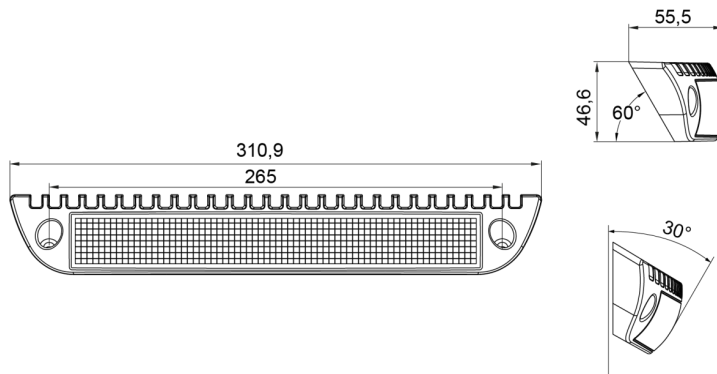

# FEUX DE TRAVAIL

CL-C-2500-RO

Scene-light | LED | 12-24V | Rouge RAL3020 | 2500 lumen

EAN: 5414184005631

## Caractéristiques

|                    |                                      |
|--------------------|--------------------------------------|
| Colour corps       | Rouge RAL3020                        |
| Couleur            | Blanc                                |
| Couleur LEDs       | Blanc                                |
| Couleur lentille   | Transparent                          |
| Degrée-IP          | IP67                                 |
| Dimensions         | 311 mm x 47 mm x 55 mm               |
| EMC                | EMC R10                              |
| EMC R10            | Oui                                  |
| Emballage          | Boite blanche avec étiquette         |
| Livré avec         | Écrous de fixation, joint de montage |
| Longueur cable (m) | 0,35 m                               |
| Lumen              | 2500                                 |

|                         |                        |
|-------------------------|------------------------|
| Lumen range             | High 2000 - 4000 Lumen |
| Montage                 | Montage en surface     |
| Nombre de LEDs          | 30                     |
| Poids (kg)              | 0,75 Kg                |
| Raccordement            | Câble fin ouvert       |
| Source lumineuse        | LED                    |
| Temperature d'opération | -40°C / +50°C          |
| Tension                 | 12V - 24V              |
| Type                    | Rectangulaire-courbé   |
| Watt                    | 30 Watt                |
| À commander par         | 1                      |