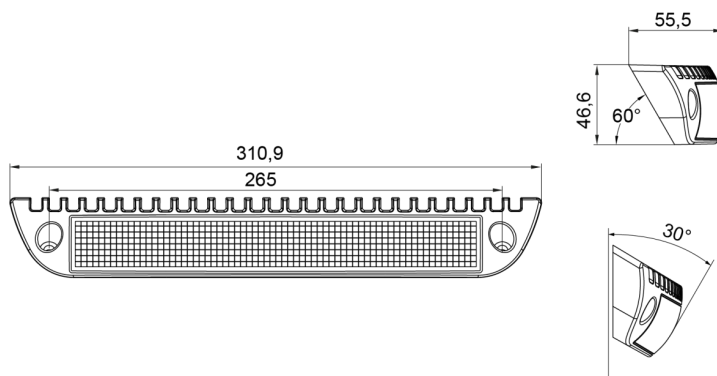

FEUX DE TRAVAIL

CL-C-2500-GE

Scenelight | LED | 12-24V | Jaune RAL1016 | 2500 lumen

EAN: 5414184005648

Caractéristiques

| | | | |
|--------------------|--------------------------------------|-------------------------|------------------------|
| Colour corps | Jaune RAL1016 | Lumen range | High 2000 - 4000 Lumen |
| Couleur | Blanc | Montage | Montage en surface |
| Couleur LEDs | Blanc | Nombre de LEDs | 30 |
| Couleur lentille | Transparent | Poids (kg) | 0,75 Kg |
| Degrée-IP | IP67 | Raccordement | Câble fin ouvert |
| Dimensions | 311 mm x 47 mm x 55 mm | Source lumineuse | LED |
| EMC | EMC R10 | Temperature d'opération | -40°C / +50°C |
| EMC R10 | Oui | Tension | 12V - 24V |
| Emballage | Boite blanche avec étiquette | Type | Rectangulaire-courbé |
| Livré avec | Écrous de fixation, joint de montage | Watt | 30 Watt |
| Longueur cable (m) | 0,35 m | À commander par | 1 |
| Lumen | 2500 | | |