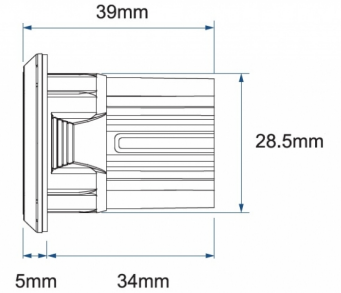

## Caractéristiques

Couleur	Bleu	Montage	À encastrer
Couleur lentille	Transparent	Nombre de LEDs	6
Degré-IP	IPX7	Nombre de fonctions flash	17
Diamètre mm	40 mm	Poids (kg)	0,045 Kg
Dimensions	∅ = 40 mm	Raccordement	Câble fin ouvert
ECE R65 Classe 2	Oui	Source lumineuse	LED
EMC R10	Oui	Synchronisable	Oui
Livré avec	Manuel	Température d'opération	-30°C / +65°C
Longueur cable (m)	0,2 m	Tension	12V - 24V
Longueur mm	39 mm	Watt	19,4 Watt
Modèle	Round	À commander par	1