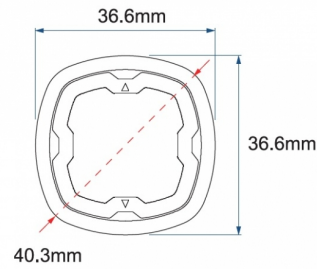

FEUX FLASH À LED

SIXLED-BL-CL2

Feu flash rond | LED | 6 LEDs | 12-24V | bleu

EAN: 5414184005761

Caractéristiques

Couleur	Bleu	Nombre de LEDs	6
Couleur lentille	Transparent	Nombre de fonctions flash	17
Degré-IP	IPX7	Poids (kg)	0,045 Kg
Diamètre mm	40 mm	Raccordement	Câble fin ouvert
Dimensions	∅ = 40 mm	Source lumineuse	LED
ECE R65 Classe 2	Oui	Synchronisable	Oui
EMC R10	Oui	Série	SIXLED
Livré avec	Manuel	Temperature d'opération	-30°C / +65°C
Longueur cable (m)	0,2 m	Tension	12V - 24V
Longueur mm	39 mm	Watt	19,4 Watt
Modèle	Round	À commander par	1
Montage	À encastrer		