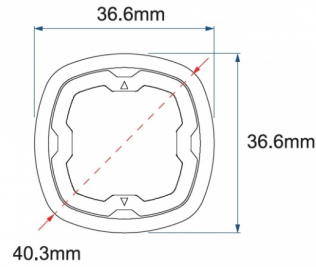

FEUX FLASH À LED

SIXLED-BL-CL2

Feu flash rond | LED | 6 LEDs | 12-24V | bleu

EAN: 5414184005761

Caractéristiques

Couleur	Bleu	Montage	À encastrer
Couleur lentille	Transparent	Nombre de LEDs	6
Degré-IP	IPX7	Nombre de fonctions flash	17
Diamètre mm	40 mm	Poids (kg)	0,045 Kg
Dimensions	∅ = 40 mm	Raccordement	Câble fin ouvert
ECE R65 Classe 2	Oui	Source lumineuse	LED
EMC R10	Oui	Synchronisable	Oui
Livré avec	Manuel	Température d'opération	-30°C / +65°C
Longueur cable (m)	0,2 m	Tension	12V - 24V
Longueur mm	39 mm	Watt	19,4 Watt
Modèle	Round	À commander par	1