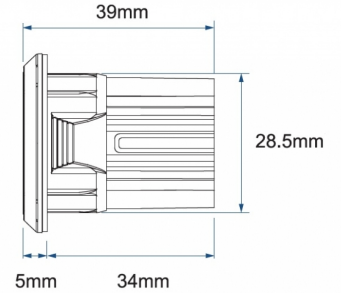

FEUX FLASH À LED

SIXLED-BL-CL2

Feu flash rond | LED | 6 LEDs | 12-24V | bleu

EAN: 5414184005761

Caractéristiques

Couleur	Bleu	Montage	À encastrer
Couleur lentille	Transparent	Nombre de LEDs	6
Degré-IP	IPX7	Nombre de fonctions flash	17
Diamètre mm	40 mm	Poids (kg)	0,045 Kg
Dimensions	∅ = 40 mm	Raccordement	Câble fin ouvert
ECE R65 Classe 2	Oui	Source lumineuse	LED
EMC R10	Oui	Synchronisable	Oui
Livré avec	Manuel	Température d'opération	-30°C / +65°C
Longueur cable (m)	0,2 m	Tension	12V - 24V
Longueur mm	39 mm	Watt	19,4 Watt
Modèle	Round	À commander par	1