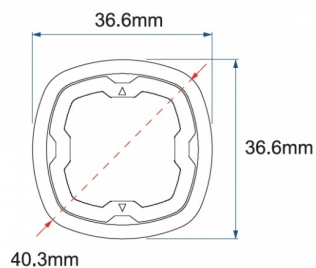

FEUX FLASH À LED

SIXLED-BL-CL2

Feu flash rond | LED | 6 LEDs | 12-24V | bleu

EAN: 5414184005761

Caractéristiques

Couleur	Bleu	Montage	À encastrer
Couleur lentille	Transparent	Nombre de LEDs	6
Degré-IP	IPX7	Nombre de fonctions flash	17
Diamètre mm	40 mm	Poids (kg)	0,045 Kg
Dimensions	Ø = 40 mm	Raccordement	Câble fin ouvert
ECE R65 Classe 2	Oui	Source lumineuse	LED
EMC R10	Oui	Synchronisable	Oui
Livré avec	Manuel	Température d'opération	-30°C / +65°C
Longueur cable (m)	0,2 m	Tension	12V - 24V
Longueur mm	39 mm	Watt	19,4 Watt
Modèle	Round	À commander par	1