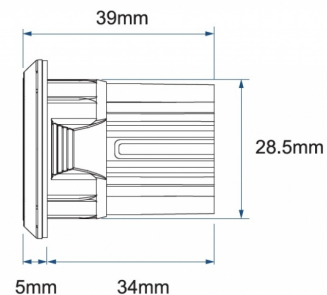

FEUX FLASH À LED

SIXLED-BL-CL2

Feu flash rond | LED | 6 LEDs | 12-24V | bleu

EAN: 5414184005761

Caractéristiques

Couleur	Bleu	Montage	À encastrer
Couleur lentille	Transparent	Nombre de LEDs	6
Degré-IP	IPX7	Nombre de fonctions flash	17
Diamètre mm	40 mm	Poids (kg)	0,045 Kg
Dimensions	Ø = 40 mm	Raccordement	Câble fin ouvert
ECE R65 Classe 2	Oui	Source lumineuse	LED
EMC R10	Oui	Synchronisable	Oui
Livré avec	Manuel	Température d'opération	-30°C / +65°C
Longueur cable (m)	0,2 m	Tension	12V - 24V
Longueur mm	39 mm	Watt	19,4 Watt
Modèle	Round	À commander par	1