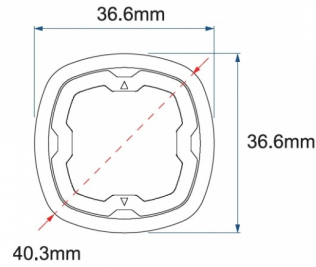

## Caractéristiques

Couleur	Bleu	Montage	À encastrer
Couleur lentille	Transparent	Nombre de LEDs	6
Degré-IP	IPX7	Nombre de fonctions flash	17
Diamètre mm	40 mm	Poids (kg)	0,045 Kg
Dimensions	∅ = 40 mm	Raccordement	Câble fin ouvert
ECE R65 Classe 2	Oui	Source lumineuse	LED
EMC R10	Oui	Synchronisable	Oui
Livré avec	Manuel	Température d'opération	-30°C / +65°C
Longueur cable (m)	0,2 m	Tension	12V - 24V
Longueur mm	39 mm	Watt	19,4 Watt
Modèle	Round	À commander par	1