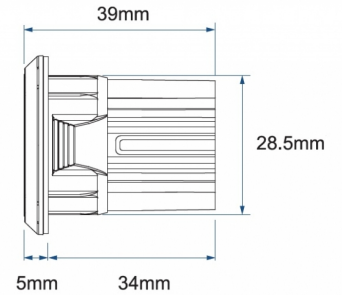

FEUX FLASH À LED

SIXLED-BL-CL2

Feu flash rond | LED | 6 LEDs | 12-24V | bleu

EAN: 5414184005761

Caractéristiques

Couleur	Bleu	Nombre de LEDs	6
Couleur lentille	Transparent	Nombre de fonctions flash	17
Degré-IP	IPX7	Poids (kg)	0,045 Kg
Diamètre mm	40 mm	Raccordement	Câble fin ouvert
Dimensions	∅ = 40 mm	Source lumineuse	LED
ECE R65 Classe 2	Oui	Synchronisable	Oui
EMC R10	Oui	Série	SIXLED
Livré avec	Manuel	Temperature d'opération	-30°C / +65°C
Longueur cable (m)	0,2 m	Tension	12V - 24V
Longueur mm	39 mm	Watt	19,4 Watt
Modèle	Round	À commander par	1
Montage	À encastrer		