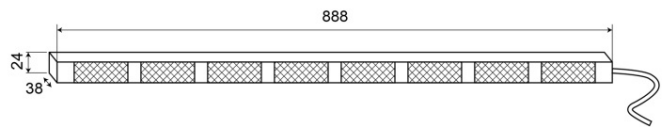

# RAMPES DIRECTIONNELLES À LED

TRAFLED8-O-30

Rampe directionnelle à LED | 8 modules | 12-24V | orange | 30 mètres de cable

EAN: 5414184005792

## Caractéristiques

Couleur	Orange
Couleur LEDs	Orange
Couleur lentille	Transparent
Degré-IP	IP67
Dimensions	888 mm x 38 mm x 24 mm
EMC	EMC R10
EMC R10	Oui
Livré avec	Commande, supports de fixation universelles, cablage, manuel
Longueur cable (m)	30 m

Montage	Montage en surface
Nombre de LEDs	8x3
Nombre de fonctions flash	20 warning +11 directionnelles
Quantité de modules	8
Source lumineuse	LED
Temperature d'opération	-30°C / +65°C
Tension	12V - 24V
Watt	24,40 Watt
À commander par	1