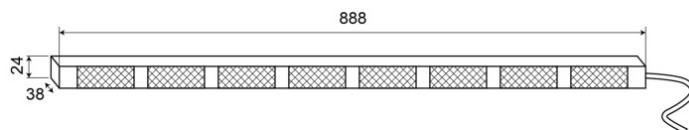

RAMPES DIRECTIONNELLES À LED

TRAFLED8-O-30

Flèche directionnelle à LED | 8 modules | 12-24V | 30m câble | orange

EAN: 5414184005792

Caractéristiques

Couleur	Orange	Montage	Montage en surface
Couleur LEDs	Orange	Nombre de LEDs	8x3
Couleur lentille	Transparent	Nombre de fonctions flash	20 warning +11 directionnelles
Degré-IP	IP67	Quantité de modules	8
Dimensions	888 mm x 38 mm x 24 mm	Source lumineuse	LED
EMC	EMC R10	Temperature d'opération	-30°C / +65°C
EMC R10	Oui	Tension	12V - 24V
Livré avec	Commande, supports de fixation universelles, cablage, manuel	Watt	24,40 Watt
Longueur cable (m)	30 m	À commander par	1