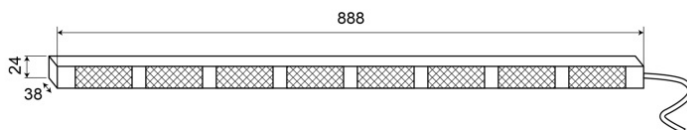

# RAMPES DIRECTIONNELLES À LED

TRAFLED8-O-30

Flèche directionnelle à LED | 8 modules | 12-24V | 30m  
câble | orange

EAN: 5414184005792

## Caractéristiques

Couleur	Orange	Montage	Montage en surface
Couleur LEDs	Orange	Nombre de LEDs	8x3
Couleur lentille	Transparent	Nombre de fonctions flash	20 warning +11 directionnelles
Degré-IP	IP67	Quantité de modules	8
Dimensions	888 mm x 38 mm x 24 mm	Source lumineuse	LED
EMC	EMC R10	Temperature d'opération	-30°C / +65°C
EMC R10	Oui	Tension	12V - 24V
Livré avec	Commande, supports de fixation universelles, cablage, manuel	Watt	24,40 Watt
Longueur cable (m)	30 m	À commander par	1