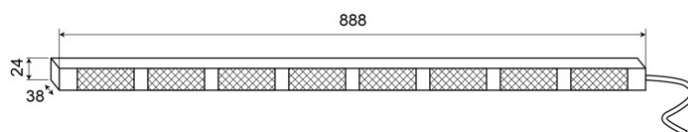

# RAMPES DIRECTIONNELLES À LED

TRAFLED8-O-30

Flèche directionnelle à LED | 8 modules | 12-24V | 30m  
câble | orange

EAN: 5414184005792

## Caractéristiques

Couleur	Orange	Montage	Montage en surface
Couleur LEDs	Orange	Nombre de LEDs	8x3
Couleur lentille	Transparent	Nombre de fonctions flash	20 warning +11 directionnelles
Degré-IP	IP67	Quantité de modules	8
Dimensions	888 mm x 38 mm x 24 mm	Source lumineuse	LED
EMC	EMC R10	Temperature d'opération	-30°C / +65°C
EMC R10	Oui	Tension	12V - 24V
Livré avec	Commande, supports de fixation universelles, cablage, manuel	Watt	24,40 Watt
Longueur cable (m)	30 m	À commander par	1