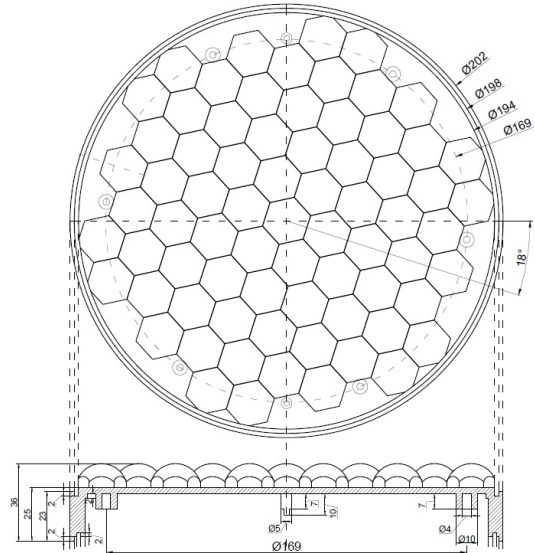

FEUX FLASH À LED

GT-200-DV-
OR/RO-SL

Feu flash à LED | orange/rouge | 200mm | 12V | EN12352
L8H | 2200cd

EAN: 5414184005921

Caractéristiques

Candela	2200
Couleur	Orange/rouge
Couleur lentille	Transparent
Degré-IP	IP67
Diamètre mm	200 mm
ECE R65	Non
Longueur cable (m)	2 m
Modèle	Round

Montage	Montage en surface
Nombre de fonctions flash	Dépend de la commande externe
Raccordement	Câble fin ouvert
Source lumineuse	LED
Synchronisable	Non
Tension	12V
À commander par	1
Épaisseur mm	39 mm