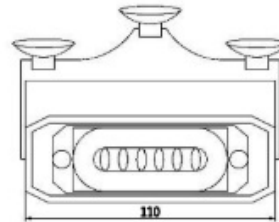

FEUX FLASH À LED

PILOT3-REM-BL

Feu flash | LED | pare-brise | 12-24V | bleu

EAN: 5414184628441

FRONT

SIDE

Caractéristiques

Couleur	Bleu	Raccordement	Fiche allume cigare
Couleur lentille	Transparent	Source lumineuse	LED
Dimensions	110 mm x 30 mm	Tension	12V - 24V
EMC	EMC R10	Watt	18 Watt
Modèle	Allongé	À commander par	1
Montage	Pare-brise - fenêtre latérale et arrière		
Nombre de LEDs	6		
Nombre de fonctions flash	3		