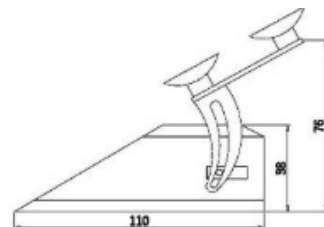

# FEUX FLASH À LED

PILOT3-REM-BL

Feu flash | LED | pare-brise | 12-24V | bleu

EAN: 5414184628441

FRONT

SIDE

## Caractéristiques

Couleur	Bleu
Couleur lentille	Transparent
Dimensions	110 mm x 30 mm
EMC	EMC R10
Modèle	Allongé
Montage	Pare-brise - fenêtre latérale et arrière
Nombre de LEDs	6
Nombre de fonctions flash	3