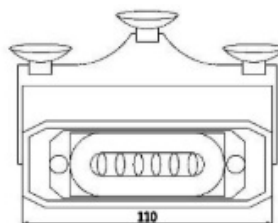

# FEUX FLASH À LED

PILOT3-REM-BL

Feu flash | LED | pare-brise | 12-24V | bleu

EAN: 5414184628441

FRONT

SIDE

## Caractéristiques

Couleur	Bleu
Couleur lentille	Transparent
Dimensions	110 mm x 30 mm
EMC	EMC R10
Modèle	Allongé
Montage	Pare-brise - fenêtre latérale et arrière
Nombre de LEDs	6
Nombre de fonctions flash	3