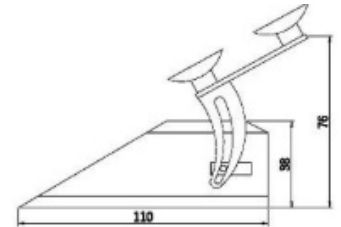

FEUX FLASH À LED

PILOT3-REM-BL

Feu flash | LED | pare-brise | 12-24V | bleu

EAN: 5414184628441

FRONT

SIDE

Caractéristiques

Couleur	Bleu	Raccordement	Fiche allume cigare
Couleur lentille	Transparent	Source lumineuse	LED
Dimensions	110 mm x 30 mm	Tension	12V - 24V
EMC	EMC R10	Watt	18 Watt
Modèle	Allongé	À commander par	1
Montage	Pare-brise - fenêtre latérale et arrière		
Nombre de LEDs	6		
Nombre de fonctions flash	3		