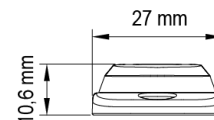

FEUX FLASH À LED

ST3-GR

Feu flash | LED | 3 LEDs | 12-24V | vert

EAN: 5414184006287

Caractéristiques

Couleur	Vert	Montage	Montage en surface
Couleur lentille	Transparent	Nombre de LEDs	3
Degré-IP	IPX8	Nombre de fonctions flash	16
Dimensions	86 mm x 27 mm x 10.6 mm	Poids (kg)	0,08 Kg
ECE R65	Non	Raccordement	Câble fin ouvert
EMC	EMC R10	Source lumineuse	LED
EMC R10	Oui	Synchronisable	Oui
Livré avec	Écrous de fixation, joint de montage, manuel	Température d'opération	-30°C / +65°C
Longueur cable (m)	0,26 m	Tension	12V - 24V
Modèle	Allongé	À commander par	1