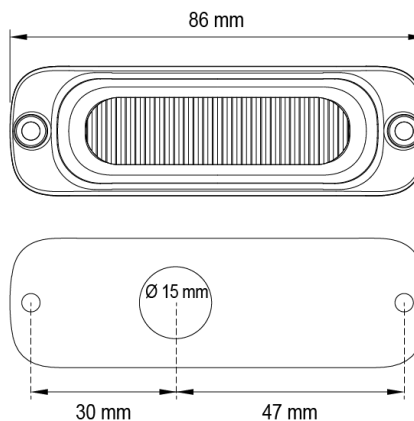

FEUX FLASH À LED

ST3-GR

Feu flash | LED | 3 LEDs | 12-24V | vert

EAN: 5414184006287

Caractéristiques

Couleur	Vert	Montage	Montage en surface
Couleur lentille	Transparent	Nombre de LEDs	3
Degré-IP	IPX8	Nombre de fonctions flash	16
Dimensions	86 mm x 27 mm x 10.6 mm	Poids (kg)	0,08 Kg
ECE R65	Non	Raccordement	Câble fin ouvert
EMC	EMC R10	Source lumineuse	LED
EMC R10	Oui	Synchronisable	Oui
Livré avec	Écrous de fixation, joint de montage, manuel	Température d'opération	-30°C / +65°C
Longueur cable (m)	0,26 m	Tension	12V - 24V
Modèle	Allongé	À commander par	1