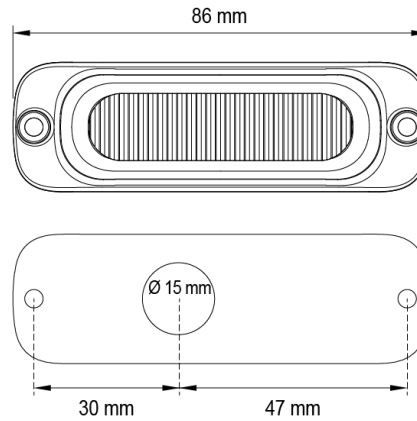

FEUX FLASH À LED

ST3-GR

Feu flash | LED | 3 LEDs | 12-24V | vert

EAN: 5414184006287

Caractéristiques

Couleur	Vert	Nombre de fonctions flash	16
Couleur lentille	Transparent	Poids (kg)	0,08 Kg
Degré-IP	IPX8	Raccordement	Câble fin ouvert
Dimensions	86 mm x 27 mm x 10.6 mm	Source lumineuse	LED
ECE R65	Non	Synchronisable	Oui
EMC	EMC R10	Série	ST SUPER THIN
EMC R10	Oui	Temperature d'opération	-30°C / +65°C
Livré avec	Écrous de fixation, joint de montage, manuel	Tension	12V - 24V
Longueur cable (m)	0,26 m	À commander par	1
Modèle	Allongé		
Montage	Montage en surface		
Nombre de LEDs	3		