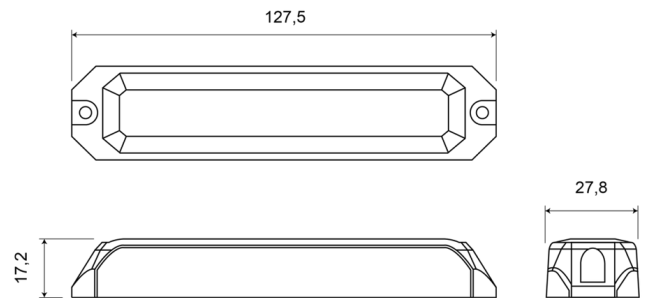

## Caractéristiques

Couleur	Orange	Nombre de LEDs	6
Couleur lentille	Transparent	Nombre de fonctions flash	5
Degré-IP	IP67	Poids (kg)	0,11 Kg
Dimensions	127,50 mm x 27,80 mm x 17,20 mm	Raccordement	Câble fin ouvert
ECE R65 Classe 2	Oui	Source lumineuse	LED
EMC R10	Oui	Synchronisable	Oui
Livré avec	Écrous de fixation, joint de montage, manuel	Température d'opération	-30°C / +65°C
Longueur câble (m)	0,16 m	Tension	12V - 24V
Montage	Montage en surface	À commander par	1