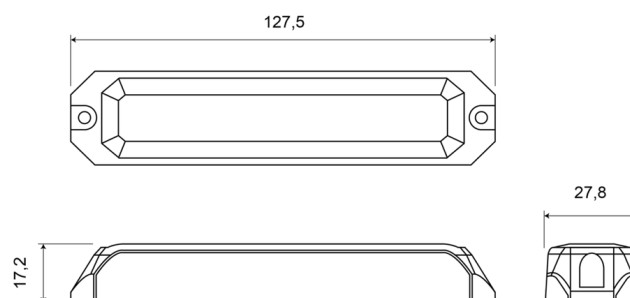

## Caractéristiques

Couleur	Orange	Nombre de LEDs	6
Couleur lentille	Transparent	Nombre de fonctions flash	5
Degré-IP	IP67	Poids (kg)	0,11 Kg
Dimensions	127,50 mm x 27,80 mm x 17,20 mm	Raccordement	Câble fin ouvert
ECE R65 Classe 2	Oui	Source lumineuse	LED
EMC R10	Oui	Synchronisable	Oui
Livré avec	Écrous de fixation, joint de montage, manuel	Température d'opération	-30°C / +65°C
Longueur câble (m)	0,16 m	Tension	12V - 24V
Montage	Montage en surface	À commander par	1