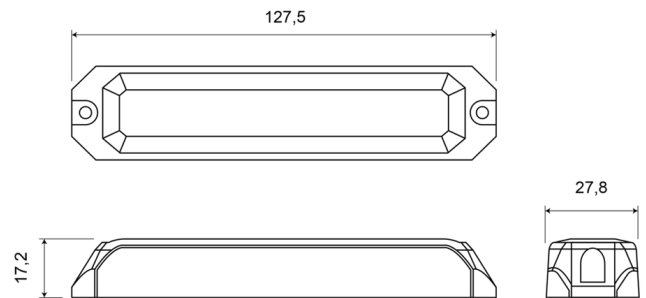

FEUX FLASH À LED

STARLED6-OR-
CL2

Feu flash | LED | 6 LEDs | 12-24V | orange

EAN: 5414184006317

Caractéristiques

Couleur	Orange	Nombre de LEDs	6
Couleur lentille	Transparent	Nombre de fonctions flash	5
Degré-IP	IP67	Poids (kg)	0,11 Kg
Dimensions	127,50 mm x 27,80 mm x 17,20 mm	Raccordement	Câble fin ouvert
ECE R65 Classe 2	Oui	Source lumineuse	LED
EMC R10	Oui	Synchronisable	Oui
Livré avec	Écrous de fixation, joint de montage, manuel	Température d'opération	-30°C / +65°C
Longueur câble (m)	0,16 m	Tension	12V - 24V
Montage	Montage en surface	À commander par	1