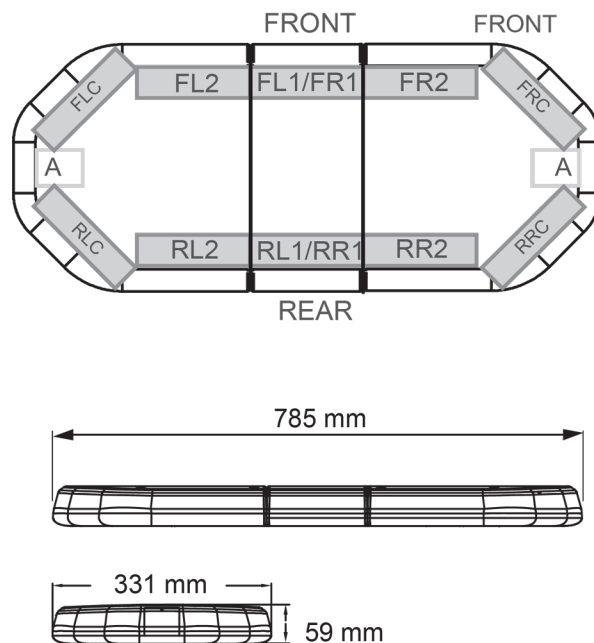

RAMPES LUMINEUSES À LED

LEG78B12

Rampe lum. À LED LEGION | 78 cm | bleu | 12V

EAN: 5414184006652

Caractéristiques

Caractéristiques	Sans boîtier de commande, sans connecteur de toit
Connector de toit	Non, mais possible en option
Consommation Amp	7 Amp
Couleur	Bleu
Couleur lentille	Transparent
Dimensions	785 mm x 331 mm x 59 mm (sans pieds de fixation)
ECE R65 Classe 2	Oui
EMC	EMC R10
EMC R10	Oui
Emballage	Boîte brune avec étiquette
Livré avec	Cablage, supports de fixation universels, manuel

Longueur cable (m)	4,50 m
Montage	Permanent
Nombre de LEDs	84
Plage de longueur	Mini (0-100 cm)
Poids (kg)	9,5 Kg
Raccordement	Câble fin ouvert
Source lumineuse	LED
Série	Legion
Tension	12V
À commander par	1
Étanchéité	Oui