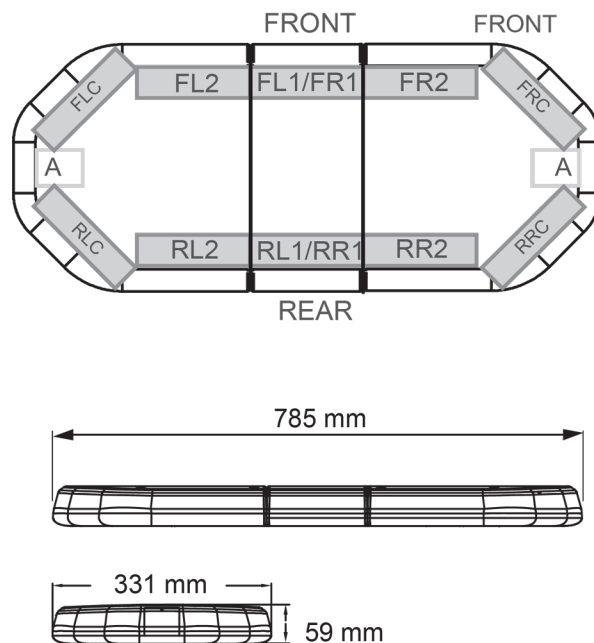

# RAMPES LUMINEUSES À LED

LEG78B12

Rampe lum. À LED LEGION | 78 cm | bleu | 12V

EAN: 5414184006652

## Caractéristiques

Caractéristiques	Sans boîtier de commande, sans connecteur de toit
Connector de toit	Non, mais possible en option
Consommation Amp	7 Amp
Couleur	Bleu
Couleur lentille	Transparent
Dimensions	785 mm x 331 mm x 59 mm (sans pieds de fixation)
ECE R65 Classe 2	Oui
EMC	EMC R10
EMC R10	Oui
Emballage	Boîte brune avec étiquette
Livré avec	Cablage, supports de fixation universels, manuel

Longueur	Mini (0-100 cm)
Longueur cable (m)	4,50 m
Montage	Permanent
Nombre de LEDs	84
Poids (kg)	9,5 Kg
Raccordement	Câble fin ouvert
Source lumineuse	LED
Série	Legion
Tension	12V
À commander par	1
Étanchéité	Oui