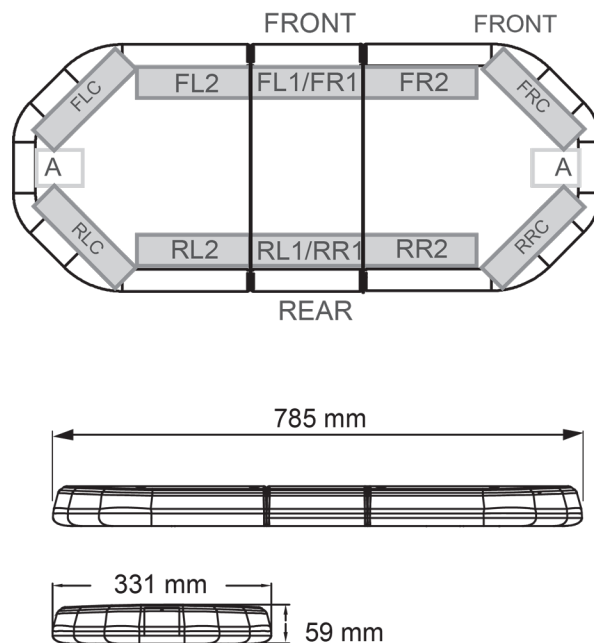

RAMPES LUMINEUSES À LED

LEG78B12

Rampe lum. À LED LEGION | 78 cm | bleu | 12V

EAN: 5414184006652

Caractéristiques

Caractéristiques	Sans boîtier de commande, sans connecteur de toit
Connector de toit	Non, mais possible en option
Consommation Amp	7 Amp
Couleur	Bleu
Couleur lentille	Transparent
Dimensions	785 mm x 331 mm x 59 mm (sans pieds de fixation)
ECE R65 Classe 2	Oui
EMC	EMC R10
EMC R10	Oui
Emballage	Boîte brune avec étiquette
Livré avec	Cablage, supports de fixation universels, manuel

Longueur	Mini (0-100 cm)
Longueur cable (m)	4,50 m
Montage	Permanent
Nombre de LEDs	84
Poids (kg)	9,5 Kg
Raccordement	Câble fin ouvert
Source lumineuse	LED
Série	Legion
Tension	12V
À commander par	1
Étanchéité	Oui