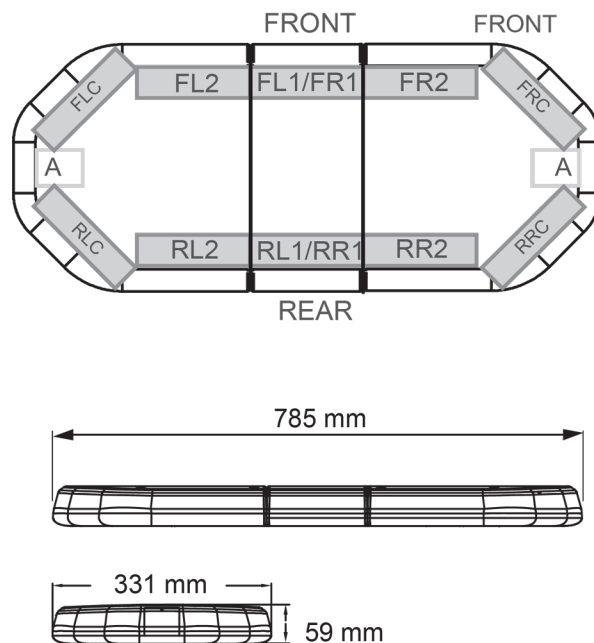

RAMPES LUMINEUSES À LED

LEG78B12

Rampe lum. À LED LEGION | 78 cm | bleu | 12V

EAN: 5414184006652

Caractéristiques

Caractéristiques	Sans boîtier de commande, sans connecteur de toit
Connector de toit	Non, mais possible en option
Consommation Amp	7 Amp
Couleur	Bleu
Couleur lentille	Transparent
Dimensions	785 mm x 331 mm x 59 mm (sans pieds de fixation)
ECE R65 Classe 2	Oui
EMC	EMC R10
EMC R10	Oui
Emballage	Boîte brune avec étiquette
Livré avec	Cablage, supports de fixation universels, manuel

Longueur	Mini (0-100 cm)
Longueur câble (m)	4,50 m
Montage	Permanent
Nombre de LEDs	84
Poids (kg)	9,5 Kg
Raccordement	Câble fin ouvert
Source lumineuse	LED
Série	Legion
Tension	12V
À commander par	1
Étanchéité	Oui