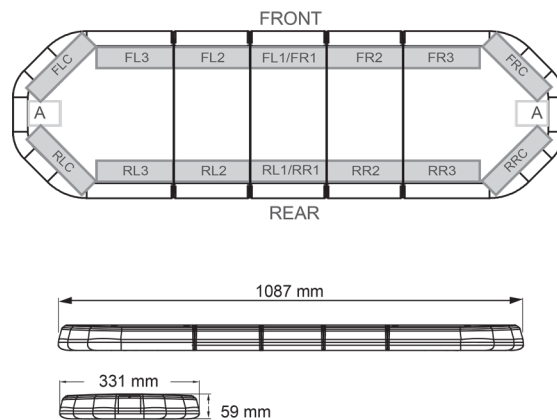

# RAMPES LUMINEUSES À LED

LEG109B24CB

Rampe lum. À LED LEGION | 109 cm | bleu | 24V +  
boîtier de comm.

EAN: 5414184006706

## Caractéristiques

Caractéristiques	Avec boîtier de commande (TRAFLEDCONTR.REV1)
Connector de toit	Non, mais possible en option
Couleur	Bleu
Couleur lentille	Transparent
Dimensions	1087 mm x 331 mm x 59 mm (sans pieds de fixation)
ECE R65 Classe 2	Oui
EMC	EMC R10
EMC R10	Oui
Emballage	Boite brune avec étiquette
Livré avec	Cablage, supports de fixation universels, boîtier de comm., manuel
Longueur cable (m)	4,50 m
Montage	Permanent

Nombre de LEDs	108
Plage de longueur	Medium (101 - 130 cm)
Poids (kg)	13,8 Kg
Raccordement	Câble fin ouvert
Source lumineuse	LED
Série	Legion
Tension	24V
À commander par	1
Étanchéité	Oui