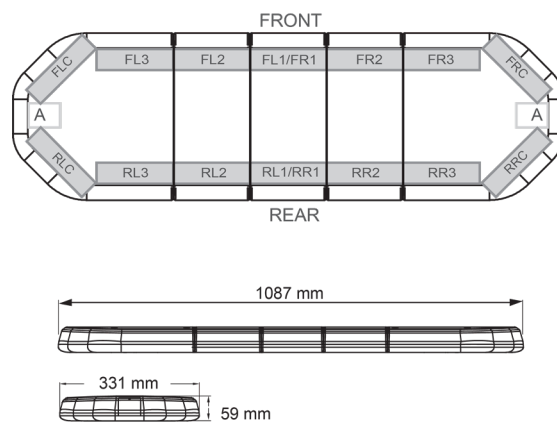

# RAMPES LUMINEUSES À LED

LEG109B24CB

Rampe lum. À LED LEGION | 109 cm | bleu | 24V +  
boîtier de comm.

EAN: 5414184006706

## Caractéristiques

Caractéristiques	Avec boîtier de commande (TRAFLEDCONTR.REV1)
Connector de toit	Non, mais possible en option
Couleur	Bleu
Couleur lentille	Transparent
Dimensions	1087 mm x 331 mm x 59 mm (sans pieds de fixation)
ECE R65 Classe 2	Oui
EMC	EMC R10
EMC R10	Oui
Emballage	Boite brune avec étiquette
Livré avec	Cablage, supports de fixation universels, boîtier de comm., manuel
Longueur	Medium (101 - 130 cm)
Longueur cable (m)	4,50 m

Montage	Permanent
Nombre de LEDs	108
Poids (kg)	13,8 Kg
Raccordement	Câble fin ouvert
Source lumineuse	LED
Série	Legion
Tension	24V
À commander par	1
Étanchéité	Oui