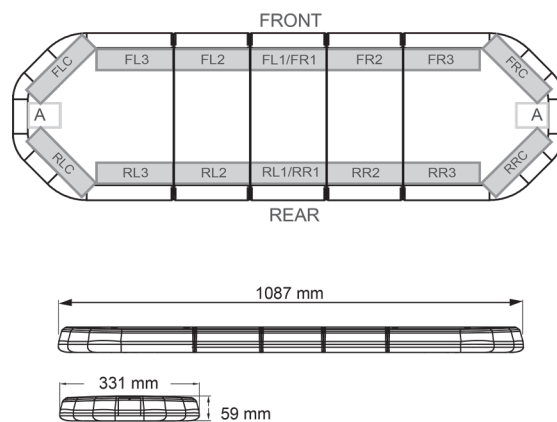

RAMPES LUMINEUSES À LED

LEG109B24CB

Rampe lum. À LED LEGION | 109 cm | bleu | 24V +
boîtier de comm.

EAN: 5414184006706

Caractéristiques

Caractéristiques	Avec boîtier de commande (TRAFLEDCONTR.REV1)
Connector de toit	Non, mais possible en option
Couleur	Bleu
Couleur lentille	Transparent
Dimensions	1087 mm x 331 mm x 59 mm (sans pieds de fixation)
ECE R65 Classe 2	Oui
EMC	EMC R10
EMC R10	Oui
Emballage	Boite brune avec étiquette
Livré avec	Cablage, supports de fixation universels, boîtier de comm., manuel
Longueur	Medium (101 - 130 cm)
Longueur cable (m)	4,50 m

Montage	Permanent
Nombre de LEDs	108
Poids (kg)	13,8 Kg
Raccordement	Câble fin ouvert
Source lumineuse	LED
Série	Legion
Tension	24V
À commander par	1
Étanchéité	Oui