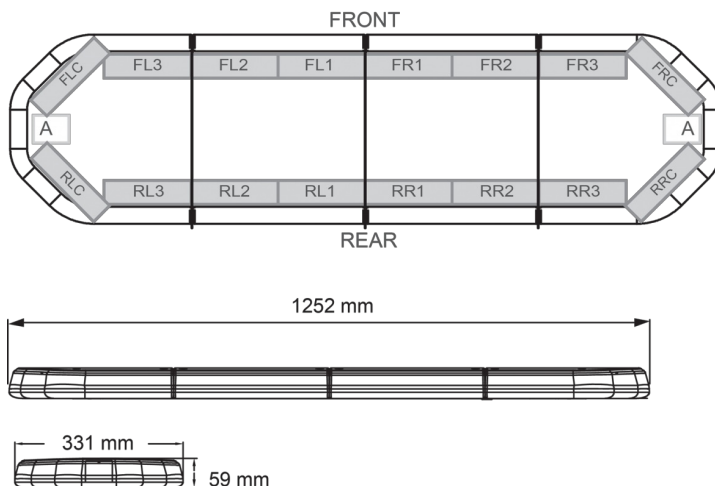

RAMPES LUMINEUSES À LED

LEG125B12

Rampe lum. À LED LEGION | 125 cm | bleu | 12V

EAN: 5414184006713

Caractéristiques

Caractéristiques	Sans boîtier de commande, sans connecteur de toit
Connector de toit	Non, mais possible en option
Consommation Amp	16 Amp
Couleur	Bleu
Couleur lentille	Transparent
Dimensions	1252 mm x 331 mm x 59 mm (sans pieds de fixation)
ECE R65 Classe 2	Oui
EMC	EMC R10
EMC R10	Oui
Emballage	Boîte brune avec étiquette
Livré avec	Cablage, supports de fixation universels, manuel

Longueur cable (m)	4,50 m
Montage	Permanent
Nombre de LEDs	120
Plage de longueur	Medium (101 - 130 cm)
Poids (kg)	14,1 Kg
Raccordement	Câble fin ouvert
Source lumineuse	LED
Série	Legion
Tension	12V
À commander par	1
Étanchéité	Oui