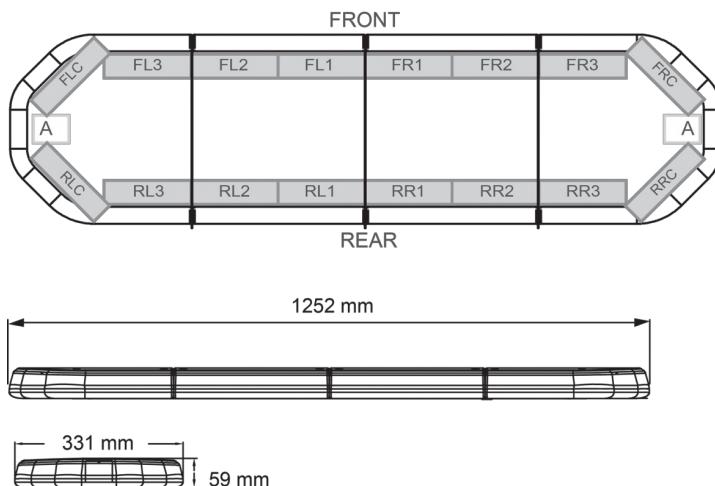

RAMPES LUMINEUSES À LED

LEG125B12

Rampe lum. À LED LEGION | 125 cm | bleu | 12V

EAN: 5414184006713

Caractéristiques

Caractéristiques	Sans boîtier de commande, sans connecteur de toit
Connector de toit	Non, mais possible en option
Consommation Amp	16 Amp
Couleur	Bleu
Couleur lentille	Transparent
Dimensions	1252 mm x 331 mm x 59 mm (sans pieds de fixation)
ECE R65 Classe 2	Oui
EMC	EMC R10
EMC R10	Oui
Emballage	Boîte brune avec étiquette
Livré avec	Cablage, supports de fixation universels, manuel

Longueur	Medium (101 - 130 cm)
Longueur cable (m)	4,50 m
Montage	Permanent
Nombre de LEDs	120
Poids (kg)	14,1 Kg
Raccordement	Câble fin ouvert
Source lumineuse	LED
Série	Legion
Tension	12V
À commander par	1
Étanchéité	Oui