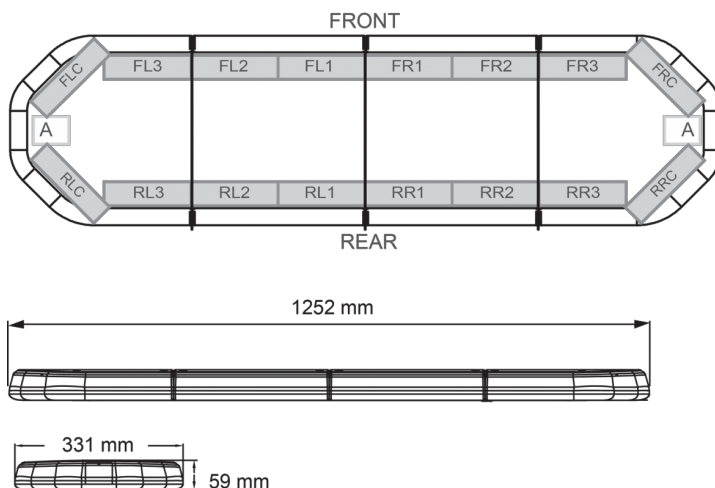

RAMPES LUMINEUSES À LED

LEG125B12CB

Rampe lum. À LED LEGION | 125 cm | bleu | 12V + boîtier de comm.

EAN: 5414184006720

Caractéristiques

Caractéristiques	Avec boîtier de commande (TRAFLEDCONTR.REV1)
Connector de toit	Non, mais possible en option
Consommation Amp	16 Amp
Couleur	Bleu
Couleur lentille	Transparent
Dimensions	1252 mm x 331 mm x 59 mm (sans pieds de fixation)
ECE R65 Classe 2	Oui
EMC R10	Oui
Emballage	Boite brune avec étiquette
Livré avec	Cablage, supports de fixation universels, boîtier de comm., manuel
Longueur	Medium (101 - 130 cm)
Longueur cable (m)	4,50 m

Montage	Permanent
Nombre de LEDs	120
Poids (kg)	14,3 Kg
Raccordement	Câble fin ouvert
Source lumineuse	LED
Série	Legion
Tension	12V
À commander par	1
Étanchéité	Oui