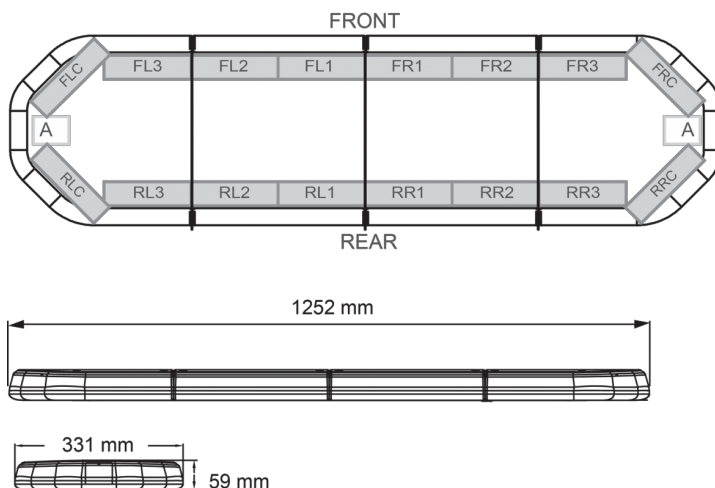

RAMPES LUMINEUSES À LED

LEGI25B12CB

Rampe lum. À LED LEGION | 125 cm | bleu | 12V + boîtier de comm.

EAN: 5414184006720

Caractéristiques

Caractéristiques	Avec boîtier de commande (TRAFLEDCONTR.REV1)
Connector de toit	Non, mais possible en option
Consommation Amp	16 Amp
Couleur	Bleu
Couleur lentille	Transparent
Dimensions	1252 mm x 331 mm x 59 mm (sans pieds de fixation)
ECE R65 Classe 2	Oui
EMC R10	Oui
Emballage	Boite brune avec étiquette
Livré avec	Cablage, supports de fixation universels, boîtier de comm., manuel
Longueur	Medium (101 - 130 cm)
Longueur cable (m)	4,50 m

Montage	Permanent
Nombre de LEDs	120
Poids (kg)	14,3 Kg
Raccordement	Câble fin ouvert
Source lumineuse	LED
Série	Legion
Tension	12V
À commander par	1
Étanchéité	Oui