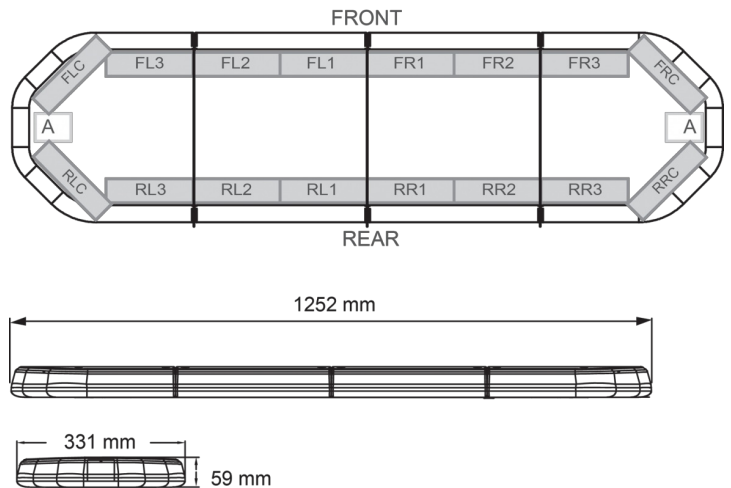

RAMPES LUMINEUSES À LED

LEGI25B12CB

Rampe lum. À LED LEGION | 125 cm | bleu | 12V + boîtier de comm.

EAN: 5414184006720

Caractéristiques

Caractéristiques	Avec boîtier de commande (TRAFLEDCONTR.REV1)
Connector de toit	Non, mais possible en option
Consommation Amp	16 Amp
Couleur	Bleu
Couleur lentille	Transparent
Dimensions	1252 mm x 331 mm x 59 mm (sans pieds de fixation)
ECE R65 Classe 2	Oui
EMC R10	Oui
Emballage	Boite brune avec étiquette
Livré avec	Cablage, supports de fixation universels, boîtier de comm., manuel
Longueur cable (m)	4,50 m
Montage	Permanent

Nombre de LEDs	120
Plage de longueur	Medium (101 - 130 cm)
Poids (kg)	14,3 Kg
Raccordement	Câble fin ouvert
Source lumineuse	LED
Série	Legion
Tension	12V
À commander par	1
Étanchéité	Oui