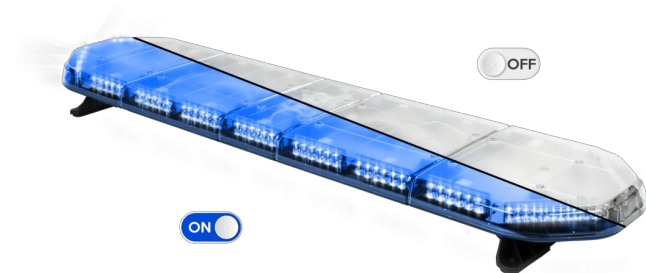

RAMPES LUMINEUSES À LED

LEGI39B12

Rampe lum. À LED LEGION | 139 cm | bleu | 12V

EAN: 5414184006751

Caractéristiques

Caractéristiques	Sans boîtier de commande, sans connecteur de toit
Connector de toit	Non, mais possible en option
Consommation Amp	17 Amp
Couleur	Bleu
Couleur lentille	Transparent
Dimensions	1387 mm x 331 mm x 59 mm (sans pieds de fixation)
ECE R65 Classe 2	Oui
EMC	EMC R10
EMC R10	Oui
Emballage	Boîte brune avec étiquette
Livré avec	Cablage, supports de fixation universels, manuel

Longueur	Large (131 - 150 cm)
Longueur cable (m)	4,50 m
Montage	Permanent
Nombre de LEDs	132
Poids (kg)	15,6 Kg
Raccordement	Câble fin ouvert
Source lumineuse	LED
Série	Legion
Tension	12V
À commander par	1
Étanchéité	Oui