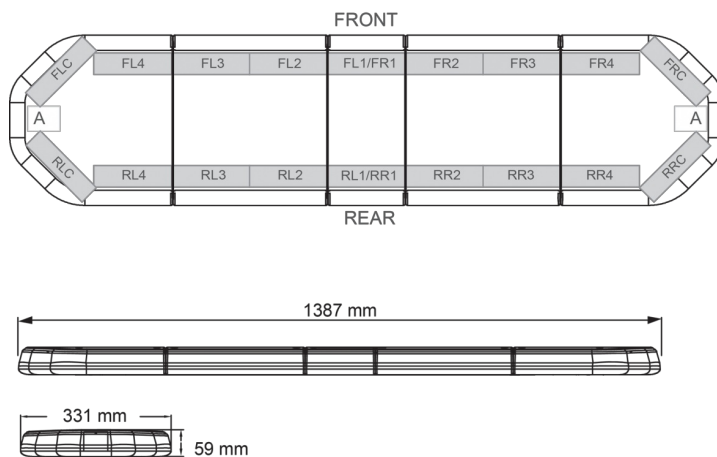

# RAMPES LUMINEUSES À LED

LEGI39B12

Rampe lum. À LED LEGION | 139 cm | bleu | 12V

EAN: 5414184006751

## Caractéristiques

Caractéristiques	Sans boîtier de commande, sans connecteur de toit
Connector de toit	Non, mais possible en option
Consommation Amp	17 Amp
Couleur	Bleu
Couleur lentille	Transparent
Dimensions	1387 mm x 331 mm x 59 mm (sans pieds de fixation)
ECE R65 Classe 2	Oui
EMC	EMC R10
EMC R10	Oui
Emballage	Boîte brune avec étiquette
Livré avec	Cablage, supports de fixation universels, manuel

Longueur	Large (131 - 150 cm)
Longueur cable (m)	4,50 m
Montage	Permanent
Nombre de LEDs	132
Poids (kg)	15,6 Kg
Raccordement	Câble fin ouvert
Source lumineuse	LED
Série	Legion
Tension	12V
À commander par	1
Étanchéité	Oui