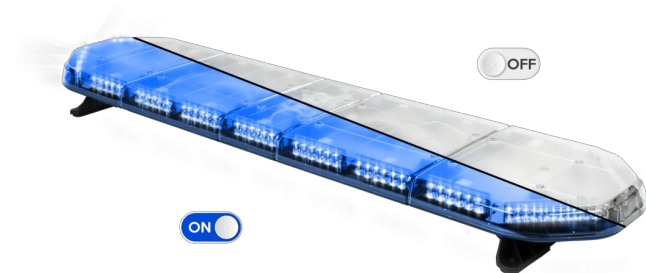

# RAMPES LUMINEUSES À LED

LEGI39B12

Rampe lum. À LED LEGION | 139 cm | bleu | 12V

EAN: 5414184006751

## Caractéristiques

Caractéristiques	Sans boîtier de commande, sans connecteur de toit
Connector de toit	Non, mais possible en option
Consommation Amp	17 Amp
Couleur	Bleu
Couleur lentille	Transparent
Dimensions	1387 mm x 331 mm x 59 mm (sans pieds de fixation)
ECE R65 Classe 2	Oui
EMC	EMC R10
EMC R10	Oui
Emballage	Boîte brune avec étiquette
Livré avec	Cablage, supports de fixation universels, manuel

Longueur	Large (131 - 150 cm)
Longueur cable (m)	4,50 m
Montage	Permanent
Nombre de LEDs	132
Poids (kg)	15,6 Kg
Raccordement	Câble fin ouvert
Source lumineuse	LED
Série	Legion
Tension	12V
À commander par	1
Étanchéité	Oui