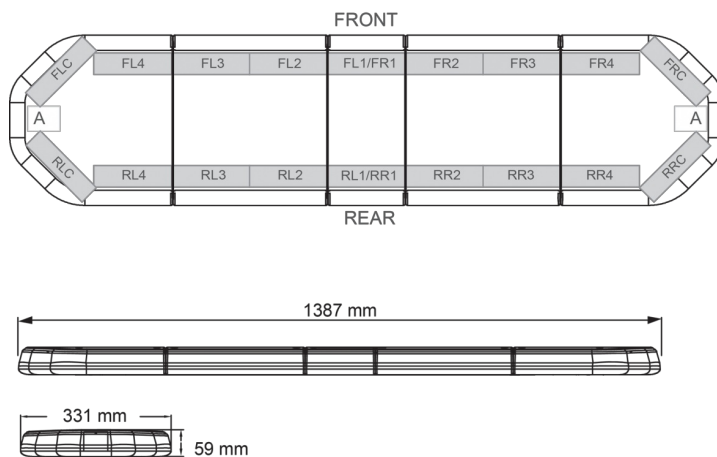

RAMPES LUMINEUSES À LED

LEGI39B12

Rampe lum. À LED LEGION | 139 cm | bleu | 12V

EAN: 5414184006751

Caractéristiques

Caractéristiques	Sans boîtier de commande, sans connecteur de toit
Connector de toit	Non, mais possible en option
Consommation Amp	17 Amp
Couleur	Bleu
Couleur lentille	Transparent
Dimensions	1387 mm x 331 mm x 59 mm (sans pieds de fixation)
ECE R65 Classe 2	Oui
EMC	EMC R10
EMC R10	Oui
Emballage	Boîte brune avec étiquette
Livré avec	Cablage, supports de fixation universels, manuel

Longueur	Large (131 - 150 cm)
Longueur cable (m)	4,50 m
Montage	Permanent
Nombre de LEDs	132
Poids (kg)	15,6 Kg
Raccordement	Câble fin ouvert
Source lumineuse	LED
Série	Legion
Tension	12V
À commander par	1
Étanchéité	Oui