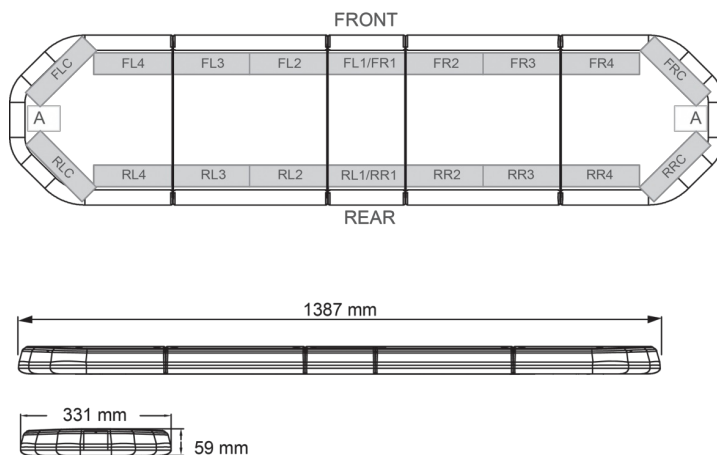

# RAMPES LUMINEUSES À LED

LEG139B12CB

Rampe lum. À LED LEGION | 139 cm | Bleu | 12V + boîtier de comm.

EAN: 5414184006768

## Caractéristiques

Caractéristiques	Avec boîtier de commande (TRAFLEDCONTR.REV1)
Connector de toit	Non, mais possible en option
Consommation Amp	17 Amp
Couleur	Bleu
Couleur lentille	Transparent
Dimensions	1387 mm x 331 mm x 59 mm (sans pieds de fixation)
ECE R65 Classe 2	Oui
EMC	EMC R10
EMC R10	Oui
Emballage	Boîte brune avec étiquette
Livré avec	Cablage, supports de fixation universels, boîtier de comm., manuel

Longueur cable (m)	4,50 m
Montage	Permanent
Nombre de LEDs	132
Plage de longueur	Large (131 - 150 cm)
Poids (kg)	15,8 Kg
Raccordement	Câble fin ouvert
Source lumineuse	LED
Série	Legion
Tension	12V
À commander par	1
Étanchéité	Oui