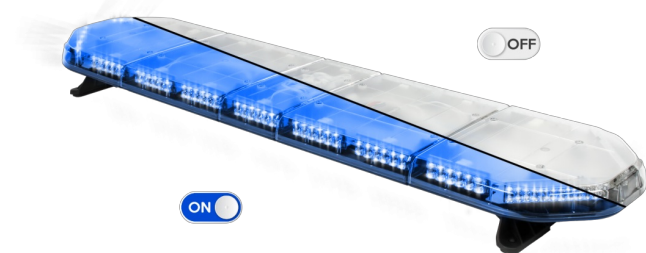

RAMPES LUMINEUSES À LED

LEGI39B12CB

Rampe lum. À LED LEGION | 139 cm | Bleu | 12V + boîtier de comm.

EAN: 5414184006768

Caractéristiques

Caractéristiques	Avec boîtier de commande (TRAFLEDCONTR.REV1)
Connector de toit	Non, mais possible en option
Consommation Amp	17 Amp
Couleur	Bleu
Couleur lentille	Transparent
Dimensions	1387 mm x 331 mm x 59 mm (sans pieds de fixation)
ECE R65 Classe 2	Oui
EMC	EMC R10
EMC R10	Oui
Emballage	Boîte brune avec étiquette
Livré avec	Cablage, supports de fixation universels, boîtier de comm., manuel

Longueur	Large (131 - 150 cm)
Longueur cable (m)	4,50 m
Montage	Permanent
Nombre de LEDs	132
Poids (kg)	15,8 Kg
Raccordement	Câble fin ouvert
Source lumineuse	LED
Série	Legion
Tension	12V
À commander par	1
Étanchéité	Oui