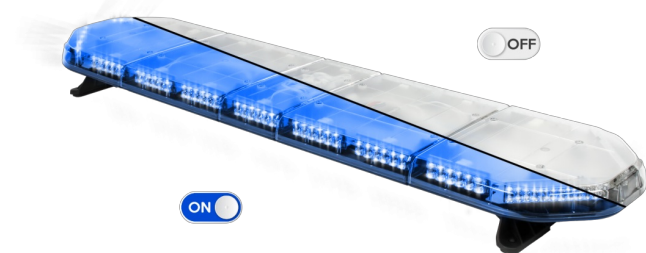

# RAMPES LUMINEUSES À LED

LEGI39B12CB

Rampe lum. À LED LEGION | 139 cm | Bleu | 12V + boîtier de comm.

EAN: 5414184006768

## Caractéristiques

Caractéristiques	Avec boîtier de commande (TRAFLEDCONTR.REV1)
Connector de toit	Non, mais possible en option
Consommation Amp	17 Amp
Couleur	Bleu
Couleur lentille	Transparent
Dimensions	1387 mm x 331 mm x 59 mm (sans pieds de fixation)
ECE R65 Classe 2	Oui
EMC	EMC R10
EMC R10	Oui
Emballage	Boîte brune avec étiquette
Livré avec	Cablage, supports de fixation universels, boîtier de comm., manuel

Longueur	Large (131 - 150 cm)
Longueur cable (m)	4,50 m
Montage	Permanent
Nombre de LEDs	132
Poids (kg)	15,8 Kg
Raccordement	Câble fin ouvert
Source lumineuse	LED
Série	Legion
Tension	12V
À commander par	1
Étanchéité	Oui