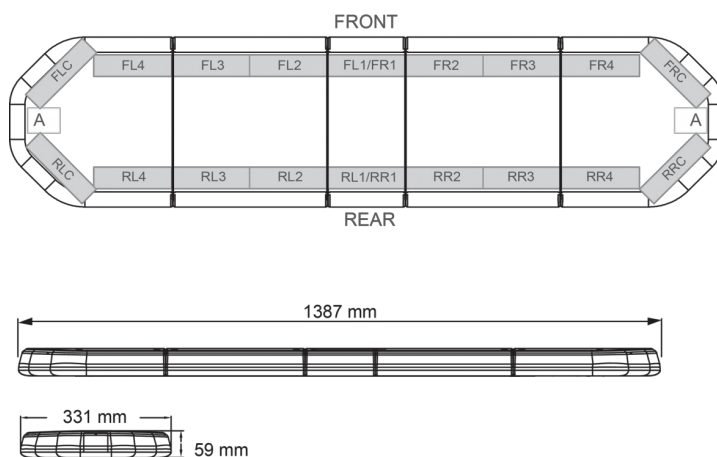

RAMPES LUMINEUSES À LED

LEGI39B12CB

Rampe lum. À LED LEGION | 139 cm | Bleu | 12V + boîtier de comm.

EAN: 5414184006768

Caractéristiques

Caractéristiques	Avec boîtier de commande (TRAFLEDCONTR.REV1)
Connector de toit	Non, mais possible en option
Consommation Amp	17 Amp
Couleur	Bleu
Couleur lentille	Transparent
Dimensions	1387 mm x 331 mm x 59 mm (sans pieds de fixation)
ECE R65 Classe 2	Oui
EMC	EMC R10
EMC R10	Oui
Emballage	Boîte brune avec étiquette
Livré avec	Cablage, supports de fixation universels, boîtier de comm., manuel

Longueur	Large (131 - 150 cm)
Longueur cable (m)	4,50 m
Montage	Permanent
Nombre de LEDs	132
Poids (kg)	15,8 Kg
Raccordement	Câble fin ouvert
Source lumineuse	LED
Série	Legion
Tension	12V
À commander par	1
Étanchéité	Oui