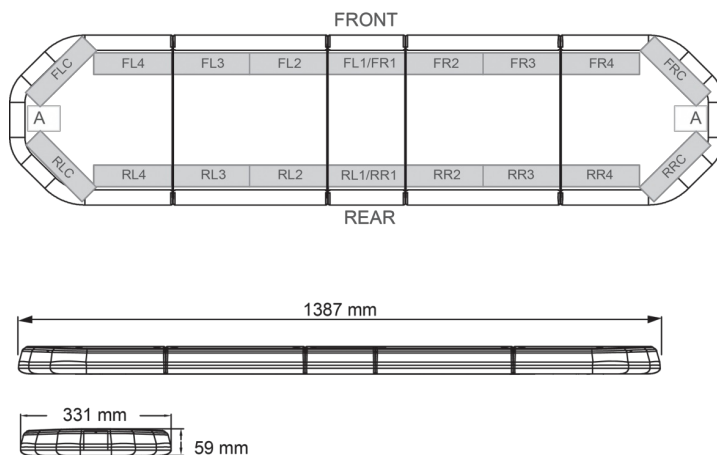

RAMPES LUMINEUSES À LED

LEGI39B12CB

Rampe lum. À LED LEGION | 139 cm | Bleu | 12V + boîtier de comm.

EAN: 5414184006768

Caractéristiques

Caractéristiques	Avec boîtier de commande (TRAFLEDCONTR.REV1)
Connector de toit	Non, mais possible en option
Consommation Amp	17 Amp
Couleur	Bleu
Couleur lentille	Transparent
Dimensions	1387 mm x 331 mm x 59 mm (sans pieds de fixation)
ECE R65 Classe 2	Oui
EMC	EMC R10
EMC R10	Oui
Emballage	Boîte brune avec étiquette
Livré avec	Cablage, supports de fixation universels, boîtier de comm., manuel

Longueur	Large (131 - 150 cm)
Longueur cable (m)	4,50 m
Montage	Permanent
Nombre de LEDs	132
Poids (kg)	15,8 Kg
Raccordement	Câble fin ouvert
Source lumineuse	LED
Série	Legion
Tension	12V
À commander par	1
Étanchéité	Oui