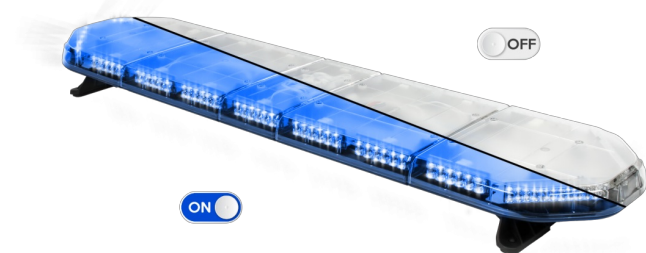

# RAMPES LUMINEUSES À LED

LEG139B12CB

Rampe lum. À LED LEGION | 139 cm | Bleu | 12V + boîtier de comm.

EAN: 5414184006768

## Caractéristiques

Caractéristiques	Avec boîtier de commande (TRAFLEDCONTR.REV1)
Connector de toit	Non, mais possible en option
Consommation Amp	17 Amp
Couleur	Bleu
Couleur lentille	Transparent
Dimensions	1387 mm x 331 mm x 59 mm (sans pieds de fixation)
ECE R65 Classe 2	Oui
EMC	EMC R10
EMC R10	Oui
Emballage	Boîte brune avec étiquette
Livré avec	Cablage, supports de fixation universels, boîtier de comm., manuel

Longueur cable (m)	4,50 m
Montage	Permanent
Nombre de LEDs	132
Plage de longueur	Large (131 - 150 cm)
Poids (kg)	15,8 Kg
Raccordement	Câble fin ouvert
Source lumineuse	LED
Série	Legion
Tension	12V
À commander par	1
Étanchéité	Oui