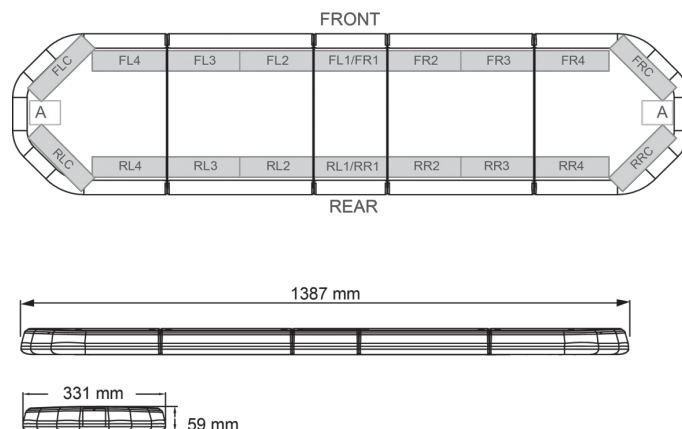

RAMPES LUMINEUSES À LED

LEG139B12CB

Rampe lum. À LED LEGION | 139 cm | Bleu | 12V + boîtier de comm.

EAN: 5414184006768

Caractéristiques

Caractéristiques	Avec boîtier de commande (TRAFLEDCONTR.REV1)
Connector de toit	Non, mais possible en option
Consommation Amp	17 Amp
Couleur	Bleu
Couleur lentille	Transparent
Dimensions	1387 mm x 331 mm x 59 mm (sans pieds de fixation)
ECE R65 Classe 2	Oui
EMC	EMC R10
EMC R10	Oui
Emballage	Boite brune avec étiquette
Livré avec	Cablage, supports de fixation universels, boîtier de comm., manuel

Longueur	Large (131 - 150 cm)
Longueur cable (m)	4,50 m
Montage	Permanent
Nombre de LEDs	132
Poids (kg)	15,8 Kg
Raccordement	Câble fin ouvert
Source lumineuse	LED
Série	Legion
Tension	12V
À commander par	1
Étanchéité	Oui