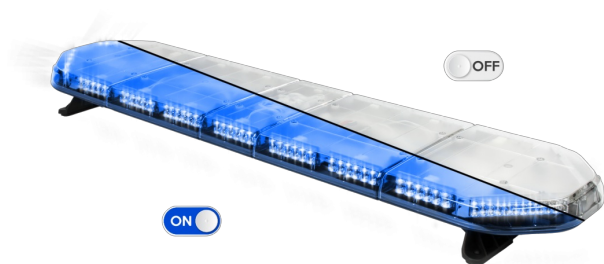

RAMPES LUMINEUSES À LED

LEG139B12CB

Rampe lum. À LED LEGION | 139 cm | Bleu | 12V + boîtier de comm.

EAN: 5414184006768

Caractéristiques

Caractéristiques	Avec boîtier de commande (TRAFLEDCONTR.REV1)
Connector de toit	Non, mais possible en option
Consommation Amp	17 Amp
Couleur	Bleu
Couleur lentille	Transparent
Dimensions	1387 mm x 331 mm x 59 mm (sans pieds de fixation)
ECE R65 Classe 2	Oui
EMC	EMC R10
EMC R10	Oui
Emballage	Boite brune avec étiquette
Livré avec	Cablage, supports de fixation universels, boîtier de comm., manuel

Longueur	Large (131 - 150 cm)
Longueur cable (m)	4,50 m
Montage	Permanent
Nombre de LEDs	132
Poids (kg)	15,8 Kg
Raccordement	Câble fin ouvert
Source lumineuse	LED
Série	Legion
Tension	12V
À commander par	1
Étanchéité	Oui