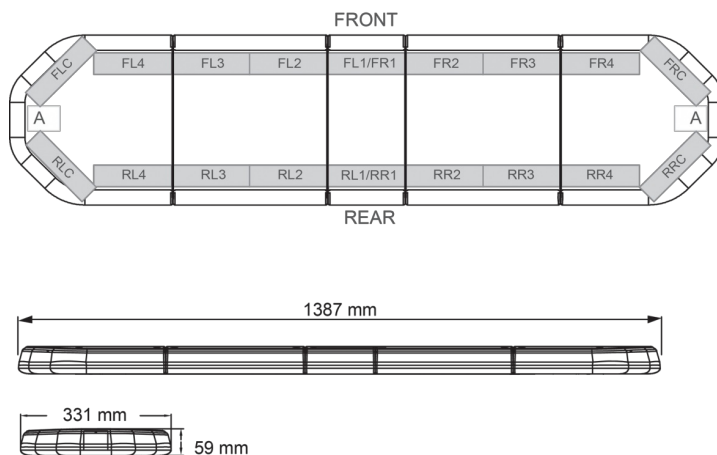

# RAMPES LUMINEUSES À LED

LEGI39B12CB

Rampe lum. À LED LEGION | 139 cm | Bleu | 12V + boîtier de comm.

EAN: 5414184006768

## Caractéristiques

Caractéristiques	Avec boîtier de commande (TRAFLEDCONTR.REV1)
Connector de toit	Non, mais possible en option
Consommation Amp	17 Amp
Couleur	Bleu
Couleur lentille	Transparent
Dimensions	1387 mm x 331 mm x 59 mm (sans pieds de fixation)
ECE R65 Classe 2	Oui
EMC	EMC R10
EMC R10	Oui
Emballage	Boîte brune avec étiquette
Livré avec	Cablage, supports de fixation universels, boîtier de comm., manuel

Longueur	Large (131 - 150 cm)
Longueur cable (m)	4,50 m
Montage	Permanent
Nombre de LEDs	132
Poids (kg)	15,8 Kg
Raccordement	Câble fin ouvert
Source lumineuse	LED
Série	Legion
Tension	12V
À commander par	1
Étanchéité	Oui