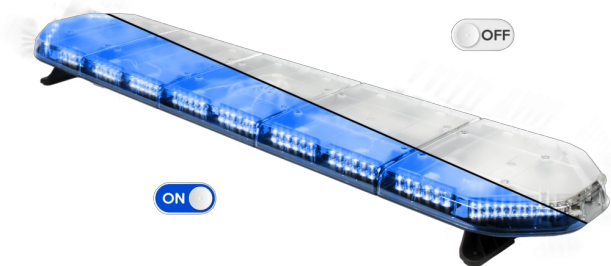

# RAMPES LUMINEUSES À LED

LEG154B12

Rampe lum. À LED LEGION | 154 cm | bleu | 12V

EAN: 5414184006782

## Caractéristiques

Caractéristiques	Sans boîtier de commande, sans connecteur de toit
Connector de toit	Non, mais possible en option
Consommation Amp	18 Amp
Couleur	Bleu
Couleur lentille	Transparent
Dimensions	1537 mm x 331 mm x 59 mm (sans pieds de fixation)
ECE R65 Classe 2	Oui
EMC	EMC R10
EMC R10	Oui
Emballage	Boîte brune avec étiquette
Livré avec	Cablage, supports de fixation universels, manuel

Longueur	X-Large (151 - 200 cm)
Longueur câble (m)	4,50 m
Montage	Permanent
Nombre de LEDs	144
Poids (kg)	16,5 Kg
Raccordement	Câble fin ouvert
Source lumineuse	LED
Série	Legion
Tension	12V
À commander par	1
Étanchéité	Oui