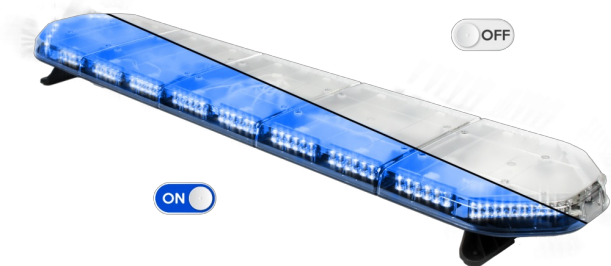

# RAMPES LUMINEUSES À LED

LEG154B12

Rampe lum. À LED LEGION | 154 cm | bleu | 12V

EAN: 5414184006782

## Caractéristiques

Caractéristiques	Sans boîtier de commande, sans connecteur de toit
Connector de toit	Non, mais possible en option
Consommation Amp	18 Amp
Couleur	Bleu
Couleur lentille	Transparent
Dimensions	1537 mm x 331 mm x 59 mm (sans pieds de fixation)
ECE R65 Classe 2	Oui
EMC	EMC R10
EMC R10	Oui
Emballage	Boîte brune avec étiquette
Livré avec	Cablage, supports de fixation universels, manuel

Longueur cable (m)	4,50 m
Montage	Permanent
Nombre de LEDs	144
Plage de longueur	X-Large (151 - 200 cm)
Poids (kg)	16,5 Kg
Raccordement	Câble fin ouvert
Source lumineuse	LED
Série	Legion
Tension	12V
À commander par	1
Étanchéité	Oui