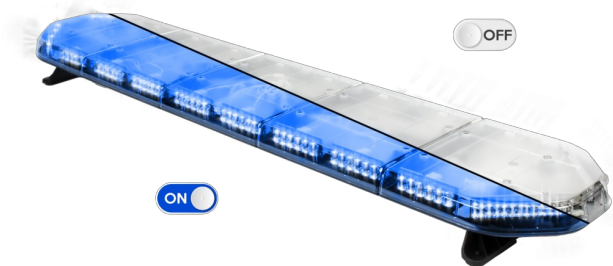

RAMPES LUMINEUSES À LED

LEG154B12

Rampe lum. À LED LEGION | 154 cm | bleu | 12V

EAN: 5414184006782

Caractéristiques

Caractéristiques	Sans boîtier de commande, sans connecteur de toit
Connector de toit	Non, mais possible en option
Consommation Amp	18 Amp
Couleur	Bleu
Couleur lentille	Transparent
Dimensions	1537 mm x 331 mm x 59 mm (sans pieds de fixation)
ECE R65 Classe 2	Oui
EMC	EMC R10
EMC R10	Oui
Emballage	Boîte brune avec étiquette
Livré avec	Cablage, supports de fixation universels, manuel

Longueur	X-Large (151 - 200 cm)
Longueur câble (m)	4,50 m
Montage	Permanent
Nombre de LEDs	144
Poids (kg)	16,5 Kg
Raccordement	Câble fin ouvert
Source lumineuse	LED
Série	Legion
Tension	12V
À commander par	1
Étanchéité	Oui