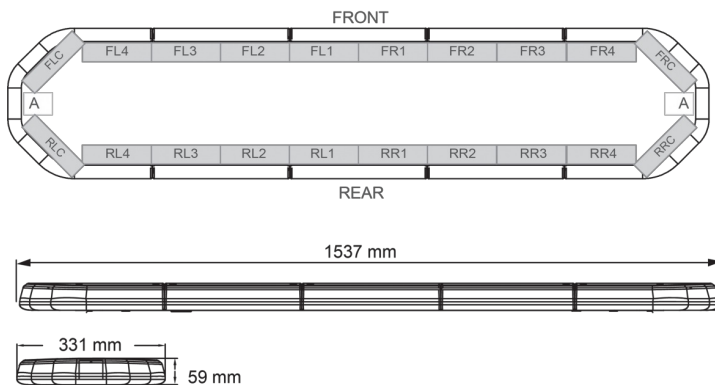

# RAMPES LUMINEUSES À LED

LEG154B12

Rampe lum. À LED LEGION | 154 cm | bleu | 12V

EAN: 5414184006782

## Caractéristiques

Caractéristiques	Sans boîtier de commande, sans connecteur de toit
Connector de toit	Non, mais possible en option
Consommation Amp	18 Amp
Couleur	Bleu
Couleur lentille	Transparent
Dimensions	1537 mm x 331 mm x 59 mm (sans pieds de fixation)
ECE R65 Classe 2	Oui
EMC	EMC R10
EMC R10	Oui
Emballage	Boîte brune avec étiquette
Livré avec	Cablage, supports de fixation universels, manuel

Longueur cable (m)	4,50 m
Montage	Permanent
Nombre de LEDs	144
Plage de longueur	X-Large (151 - 200 cm)
Poids (kg)	16,5 Kg
Raccordement	Câble fin ouvert
Source lumineuse	LED
Série	Legion
Tension	12V
À commander par	1
Étanchéité	Oui