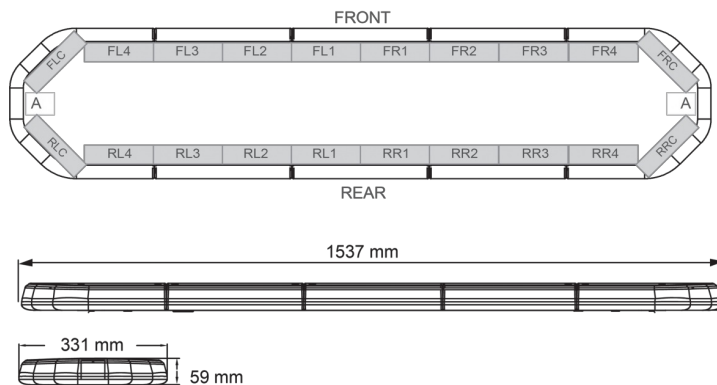

# RAMPES LUMINEUSES À LED

LEG154B12

Rampe lum. À LED LEGION | 154 cm | bleu | 12V

EAN: 5414184006782

## Caractéristiques

Caractéristiques	Sans boîtier de commande, sans connecteur de toit
Connector de toit	Non, mais possible en option
Consommation Amp	18 Amp
Couleur	Bleu
Couleur lentille	Transparent
Dimensions	1537 mm x 331 mm x 59 mm (sans pieds de fixation)
ECE R65 Classe 2	Oui
EMC	EMC R10
EMC R10	Oui
Emballage	Boîte brune avec étiquette
Livré avec	Cablage, supports de fixation universels, manuel

Longueur	X-Large (151 - 200 cm)
Longueur câble (m)	4,50 m
Montage	Permanent
Nombre de LEDs	144
Poids (kg)	16,5 Kg
Raccordement	Câble fin ouvert
Source lumineuse	LED
Série	Legion
Tension	12V
À commander par	1
Étanchéité	Oui