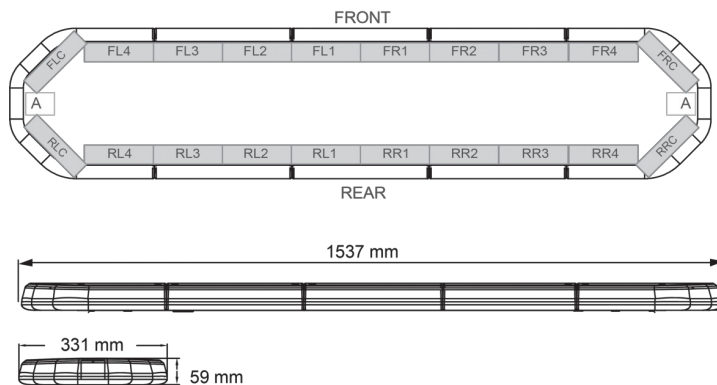

RAMPES LUMINEUSES À LED

LEG154B12

Rampe lum. À LED LEGION | 154 cm | bleu | 12V

EAN: 5414184006782

Caractéristiques

Caractéristiques	Sans boîtier de commande, sans connecteur de toit
Connector de toit	Non, mais possible en option
Consommation Amp	18 Amp
Couleur	Bleu
Couleur lentille	Transparent
Dimensions	1537 mm x 331 mm x 59 mm (sans pieds de fixation)
ECE R65 Classe 2	Oui
EMC	EMC R10
EMC R10	Oui
Emballage	Boîte brune avec étiquette
Livré avec	Cablage, supports de fixation universels, manuel

Longueur	X-Large (151 - 200 cm)
Longueur câble (m)	4,50 m
Montage	Permanent
Nombre de LEDs	144
Poids (kg)	16,5 Kg
Raccordement	Câble fin ouvert
Source lumineuse	LED
Série	Legion
Tension	12V
À commander par	1
Étanchéité	Oui