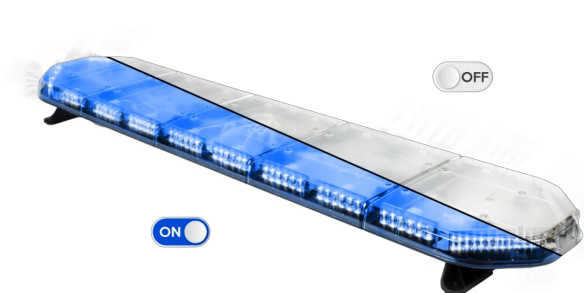

RAMPES LUMINEUSES À LED

LEG154B12

Rampe lum. À LED LEGION | 154 cm | bleu | 12V

EAN: 5414184006782

Caractéristiques

Caractéristiques	Sans boîtier de commande, sans connecteur de toit
Connecteur de toit	Non, mais possible en option
Consommation Amp	18 Amp
Couleur	Bleu
Couleur lentille	Transparent
Dimensions	1537 mm x 331 mm x 59 mm (sans pieds de fixation)
ECE R65 Classe 2	Oui
EMC	EMC R10
EMC R10	Oui
Emballage	Boite brune avec étiquette
Livré avec	Cablage, supports de fixation universels, manuel

Longueur	X-Large (151 - 200 cm)
Longueur câble (m)	4,50 m
Montage	Permanent
Nombre de LEDs	144
Poids (kg)	16,5 Kg
Raccordement	Câble fin ouvert
Source lumineuse	LED
Série	Legion
Tension	12V
À commander par	1
Étanchéité	Oui