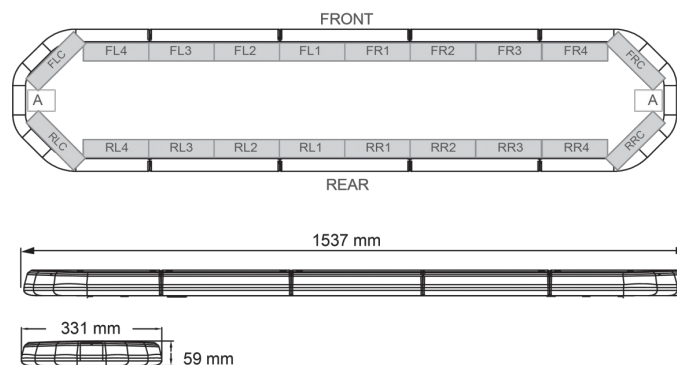

RAMPES LUMINEUSES À LED

LEG154B12

Rampe lum. À LED LEGION | 154 cm | bleu | 12V

EAN: 5414184006782

Caractéristiques

Caractéristiques	Sans boîtier de commande, sans connecteur de toit
Connecteur de toit	Non, mais possible en option
Consommation Amp	18 Amp
Couleur	Bleu
Couleur lentille	Transparent
Dimensions	1537 mm x 331 mm x 59 mm (sans pieds de fixation)
ECE R65 Classe 2	Oui
EMC	EMC R10
EMC R10	Oui
Emballage	Boite brune avec étiquette
Livré avec	Cablage, supports de fixation universels, manuel

Longueur	X-Large (151 - 200 cm)
Longueur câble (m)	4,50 m
Montage	Permanent
Nombre de LEDs	144
Poids (kg)	16,5 Kg
Raccordement	Câble fin ouvert
Source lumineuse	LED
Série	Legion
Tension	12V
À commander par	1
Étanchéité	Oui