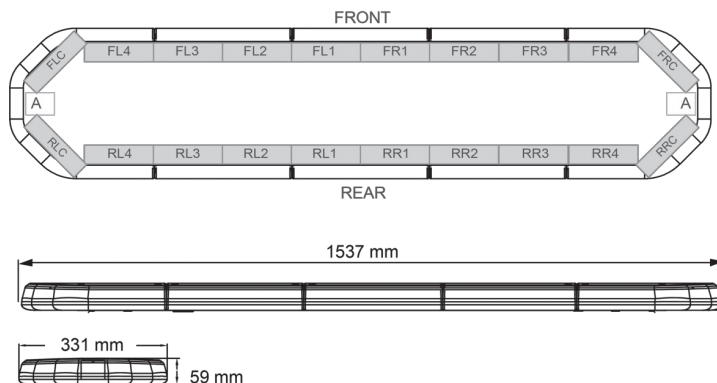

# RAMPES LUMINEUSES À LED

LEG154B12

Rampe lum. À LED LEGION | 154 cm | bleu | 12V

EAN: 5414184006782

## Caractéristiques

Caractéristiques	Sans boîtier de commande, sans connecteur de toit
Connector de toit	Non, mais possible en option
Consommation Amp	18 Amp
Couleur	Bleu
Couleur lentille	Transparent
Dimensions	1537 mm x 331 mm x 59 mm (sans pieds de fixation)
ECE R65 Classe 2	Oui
EMC	EMC R10
EMC R10	Oui
Emballage	Boîte brune avec étiquette
Livré avec	Cablage, supports de fixation universels, manuel

Longueur	X-Large (151 - 200 cm)
Longueur câble (m)	4,50 m
Montage	Permanent
Nombre de LEDs	144
Poids (kg)	16,5 Kg
Raccordement	Câble fin ouvert
Source lumineuse	LED
Série	Legion
Tension	12V
À commander par	1
Étanchéité	Oui